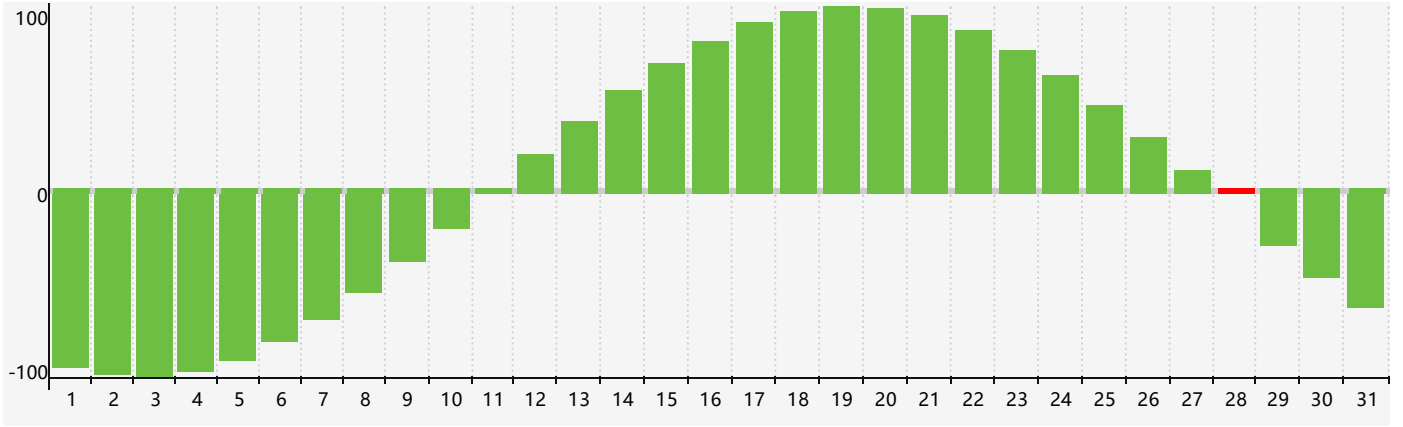

智力節律曲线图 - 2017年7月

公曆2017年七月 農曆丁酉年 [雞年]

星期日	星期一	星期二	星期三	星期四	星期五	星期六
初二 25 智力臨界日	初三 26	初四 27	初五 28	初六 29	初七 30	初八 1
初九 2	初十 3	十一 4	十二 5	十三 6	小暑 十四 7	十五 8
十六 9	十七 10	十八 11	十九 12	二十 13	廿一 14	廿二 15
廿三 16	廿四 17	廿五 18	廿六 19	廿七 20	廿八 21	大暑 廿九 22
初一 23	初二 24	初三 25	初四 26	初五 27	初六 28 智力臨界日	初七 29
初八 30	初九 31	初十 1	十一 2	十二 3	十三 4	十四 5