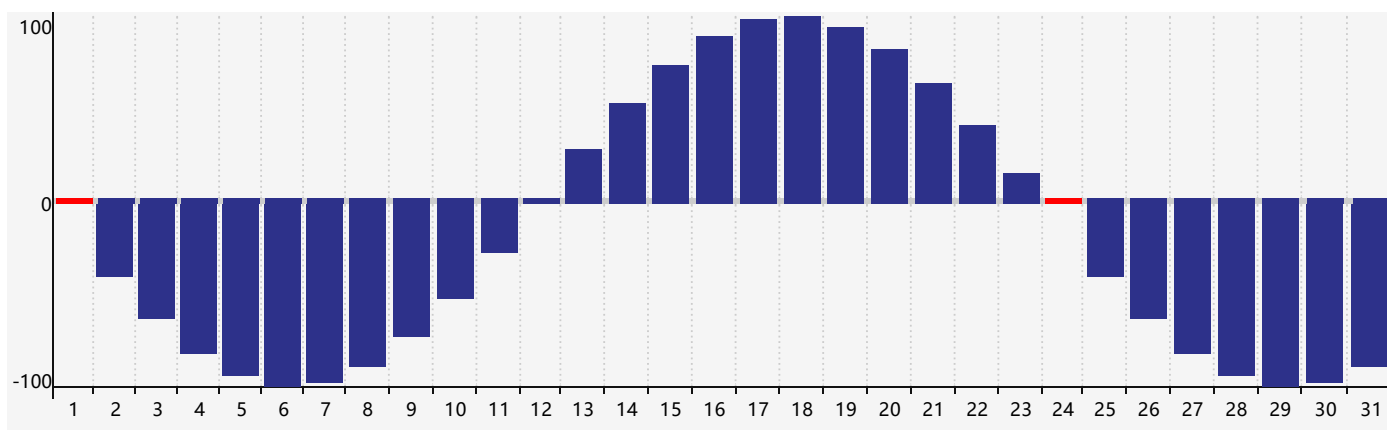

智力節律曲线图 - 2017年8月

情感節律曲线图 - 2017年8月

身體節律曲线图 - 2017年8月

公曆2017年八月 農曆丁酉年 [雞年]

星期日	星期一	星期二	星期三	星期四	星期五	星期六
初八 30	初九 31	初十 1 身體臨界日	十一 2	十二 3	十三 4	十四 5
十五 6	立秋 十六 7	十七 8	十八 9	十九 10	二十 11	廿一 12
廿二 13	廿三 14	廿四 15	廿五 16 情感臨界日	廿六 17	廿七 18	廿八 19
廿九 20	三十 21	七月初一 22	處暑 初二 23	初三 24 身體臨界日	初四 25 智力臨界日	初五 26
初六 27	初七 28	初八 29	初九 30	初十 31	十一 1	十二 2