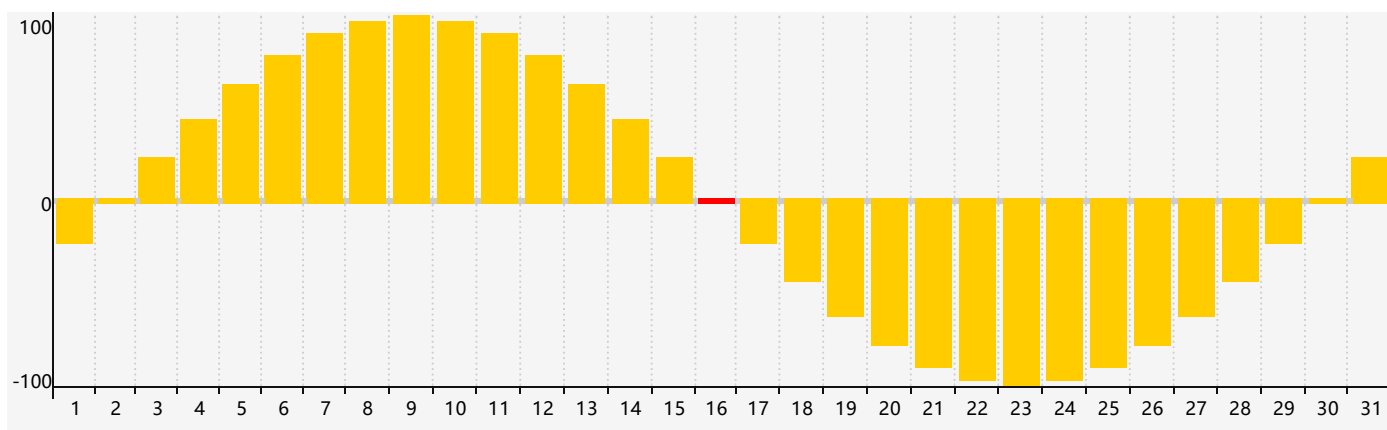

智力節律曲线图 - 2017年8月

情感節律曲线图 - 2017年8月

身體節律曲线图 - 2017年8月

公曆2017年八月 農曆丁酉年 [雞年]

星期日	星期一	星期二	星期三	星期四	星期五	星期六
初八 30	初九 31	初十 1 身體臨界日	十一 2	十二 3	十三 4	十四 5
十五 6	立秋 十六 7	十七 8	十八 9	十九 10	二十 11	廿一 12
廿二 13	廿三 14	廿四 15	廿五 16 情感臨界日	廿六 17	廿七 18	廿八 19
廿九 20	三十 21	七月初一 22	處暑 初二 23	初三 24 身體臨界日	初四 25 智力臨界日	初五 26
初六 27	初七 28	初八 29	初九 30	初十 31	十一 1	十二 2