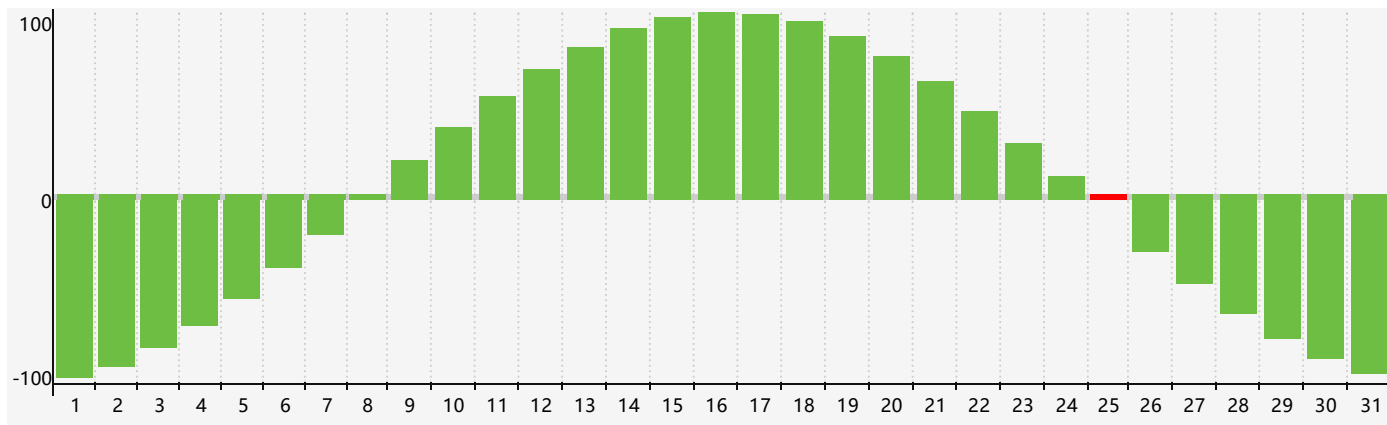

智力節律曲线图 - 2017年8月

情感節律曲线图 - 2017年8月

身體節律曲线图 - 2017年8月

公曆2017年八月 農曆丁酉年 [雞年]

星期日	星期一	星期二	星期三	星期四	星期五	星期六
初八 30	初九 31	初十 1 身體臨界日	十一 2	十二 3	十三 4	十四 5
十五 6	立秋 十六 7	十七 8	十八 9	十九 10	二十 11	廿一 12
廿二 13	廿三 14	廿四 15	廿五 16 情感臨界日	廿六 17	廿七 18	廿八 19
廿九 20	三十 21	七月初一 22	處暑 初二 23	初三 24 身體臨界日	初四 25 智力臨界日	初五 26
初六 27	初七 28	初八 29	初九 30	初十 31	十一 1	十二 2