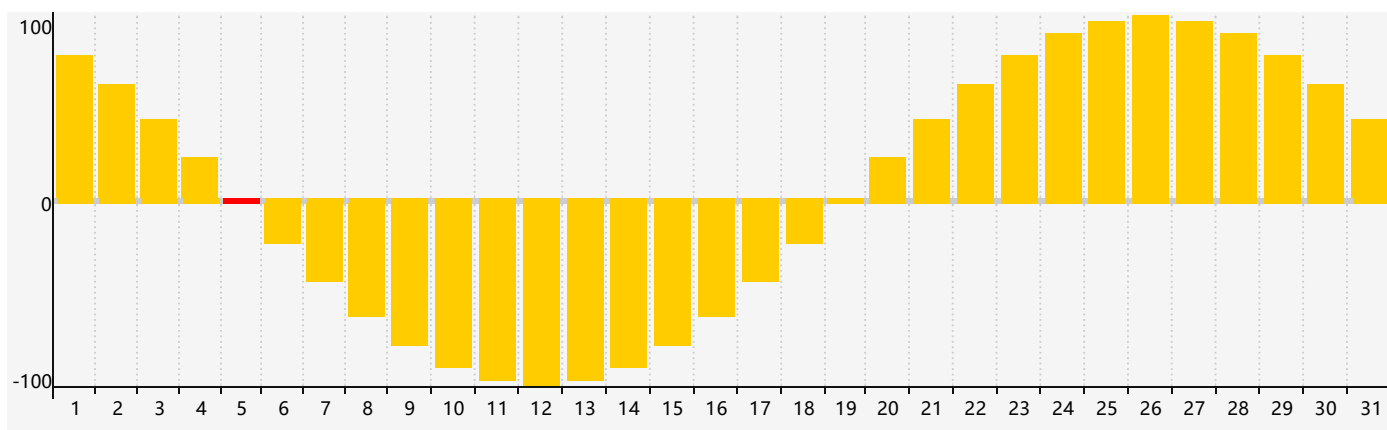

### 智力節律曲线图 - 2017年8月

### 情感節律曲线图 - 2017年8月

### 身體節律曲线图 - 2017年8月

公曆2017年八月 農曆丁酉年 [雞年]

星期日	星期一	星期二	星期三	星期四	星期五	星期六
初八 30 身體臨界日 	初九 31 	初十 1 	十一 2 	十二 3 	十三 4 	十四 5 情感臨界日 
十五 6 	立秋 十六 7 	十七 8 	十八 9 智力臨界日 	十九 10 	二十 11 	廿一 12 
廿二 13 	廿三 14 	廿四 15 	廿五 16 	廿六 17 	廿七 18 	廿八 19 
廿九 20 	三十 21 	七月初一 22 身體臨界日 	處暑 初二 23 	初三 24 	初四 25 	初五 26 
初六 27 	初七 28 	初八 29 	初九 30 	初十 31 	十一 1 	十二 2 情感臨界日 