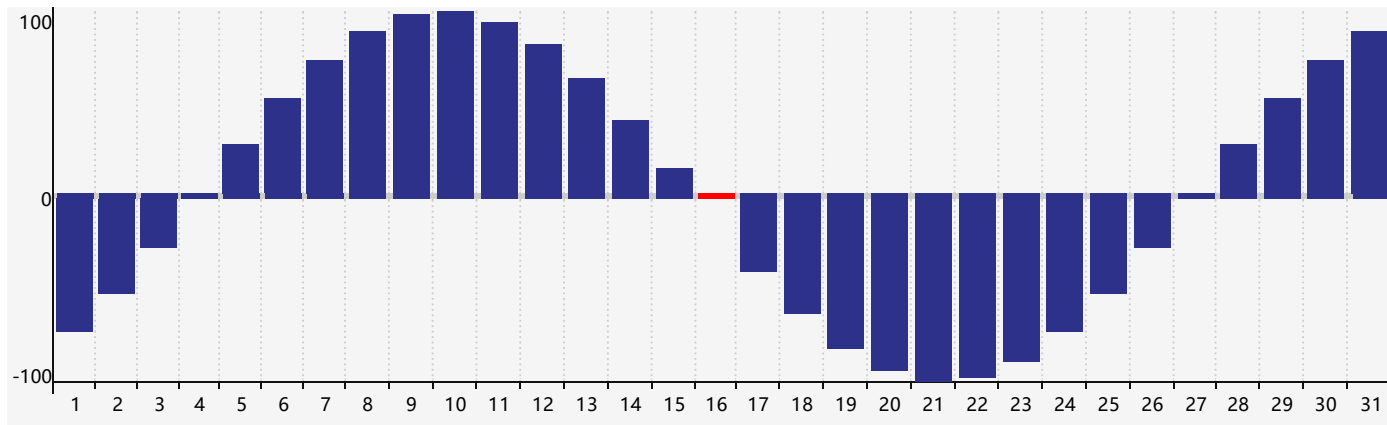

智力節律曲线图 - 2017年8月

情感節律曲线图 - 2017年8月

身體節律曲线图 - 2017年8月

公曆2017年八月 農曆丁酉年 [雞年]

星期日	星期一	星期二	星期三	星期四	星期五	星期六
初八 30	初九 31	初十 1	十一 2	十二 3	十三 4	十四 5
十五 6	立秋 十六 7	十七 8	十八 9	十九 10	二十 11	廿一 12
廿二 13	廿三 14	廿四 15	廿五 16 身體臨界日	廿六 17 智力臨界日	廿七 18	廿八 19
廿九 20 情感臨界日	三十 21	七月初一 22	處暑 初二 23	初三 24	初四 25	初五 26
初六 27	初七 28	初八 29	初九 30	初十 31	十一 1	十二 2