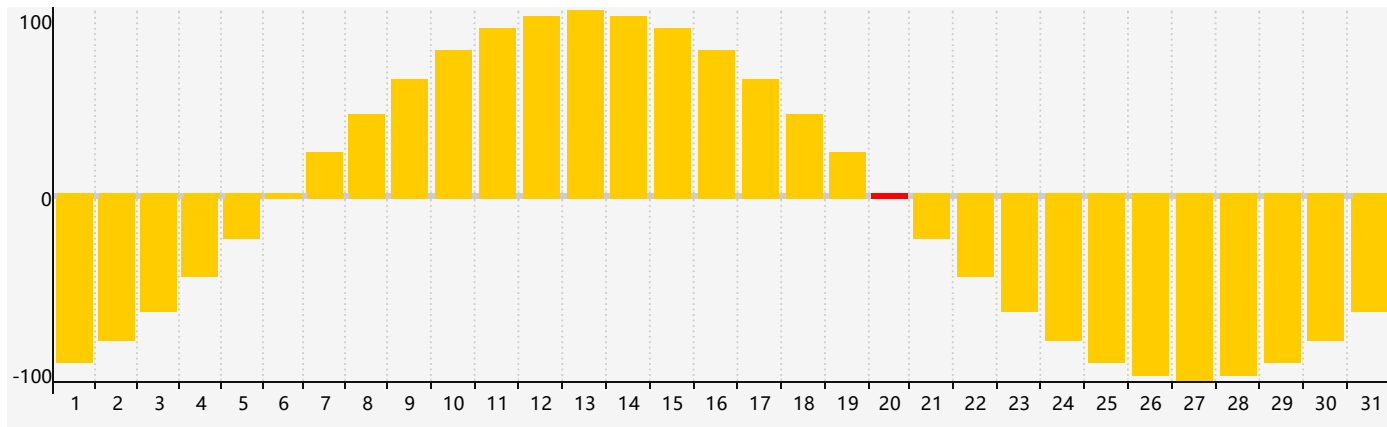

智力節律曲线图 - 2017年8月

情感節律曲线图 - 2017年8月

身體節律曲线图 - 2017年8月

公曆2017年八月 農曆丁酉年 [雞年]

星期日	星期一	星期二	星期三	星期四	星期五	星期六
初八 30	初九 31	初十 1	十一 2	十二 3	十三 4	十四 5
十五 6	立秋 十六 7	十七 8	十八 9	十九 10	二十 11	廿一 12
廿二 13	廿三 14	廿四 15	廿五 16 身體臨界日	廿六 17 智力臨界日	廿七 18	廿八 19
廿九 20 情感臨界日	三十 21	七月初一 22	處暑 初二 23	初三 24	初四 25	初五 26
初六 27	初七 28	初八 29	初九 30	初十 31	十一 1	十二 2