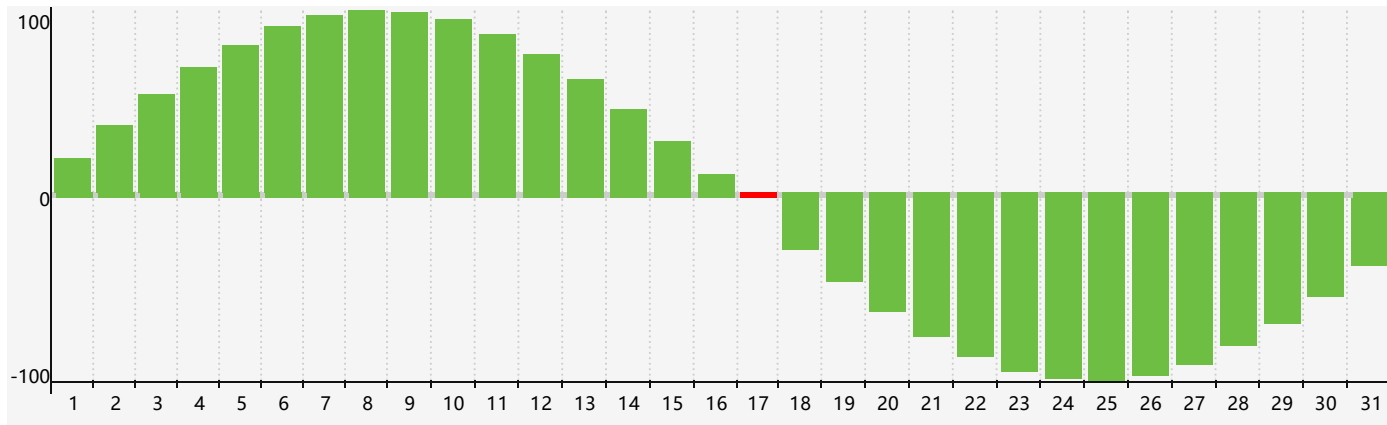

智力節律曲线图 - 2017年8月

情感節律曲线图 - 2017年8月

身體節律曲线图 - 2017年8月

公曆2017年八月 農曆丁酉年 [雞年]

星期日	星期一	星期二	星期三	星期四	星期五	星期六
初八 30	初九 31	初十 1	十一 2	十二 3	十三 4	十四 5
十五 6	立秋 十六 7	十七 8	十八 9	十九 10	二十 11	廿一 12
廿二 13	廿三 14	廿四 15	廿五 16 身體臨界日	廿六 17 智力臨界日	廿七 18	廿八 19
廿九 20 情感臨界日	三十 21	七月初一 22	處暑 初二 23	初三 24	初四 25	初五 26
初六 27	初七 28	初八 29	初九 30	初十 31	十一 1	十二 2