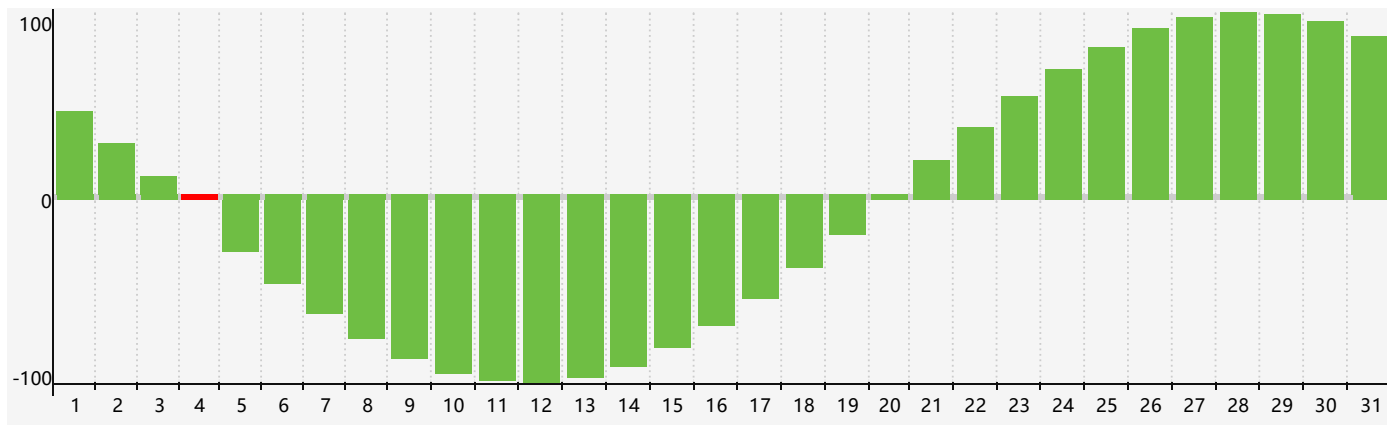

智力節律曲线图 - 2017年8月

情感節律曲线图 - 2017年8月

身體節律曲线图 - 2017年8月

公曆2017年八月 農曆丁酉年 [雞年]

| 星期日 | 星期一 | 星期二 | 星期三 | 星期四 | 星期五 | 星期六 |
|-------|----------------|---------|---------------|-------|---------------|-------|
| 初八 30 | 初九 31 | 初十 1 | 十一 2 | 十二 3 | 十三 4 智力臨界日 | 十四 5 |
| 十五 6 | 立秋 十六 7 | 十七 8 | 十八 9 情感臨界日 | 十九 10 | 二十 11 | 廿一 12 |
| 廿二 13 | 廿三 14 | 廿四 15 | 廿五 16 | 廿六 17 | 廿七 18 | 廿八 19 |
| 廿九 20 | 三十 21 身體臨界日 | 七月初一 22 | 處暑 初二 23 | 初三 24 | 初四 25 | 初五 26 |
| 初六 27 | 初七 28 | 初八 29 | 初九 30 | 初十 31 | 十一 1 | 十二 2 |