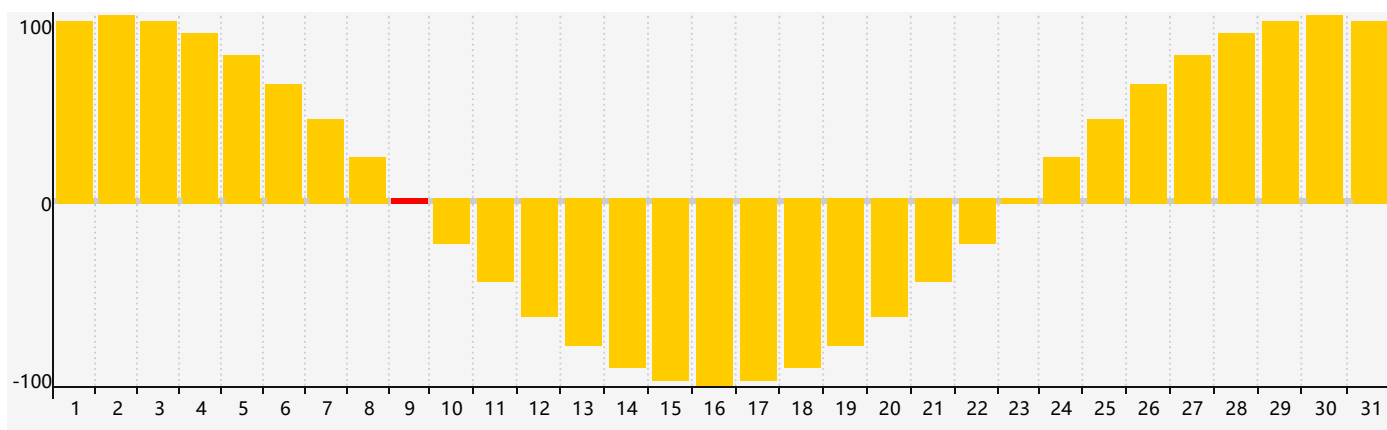

智力節律曲线图 - 2017年8月

情感節律曲线图 - 2017年8月

身體節律曲线图 - 2017年8月

公曆2017年八月 農曆丁酉年 [雞年]

| 星期日 | 星期一 | 星期二 | 星期三 | 星期四 | 星期五 | 星期六 |
|-------|----------------|---------|---------------|-------|---------------|-------|
| 初八 30 | 初九 31 | 初十 1 | 十一 2 | 十二 3 | 十三 4 智力臨界日 | 十四 5 |
| 十五 6 | 立秋 十六 7 | 十七 8 | 十八 9 情感臨界日 | 十九 10 | 二十 11 | 廿一 12 |
| 廿二 13 | 廿三 14 | 廿四 15 | 廿五 16 | 廿六 17 | 廿七 18 | 廿八 19 |
| 廿九 20 | 三十 21 身體臨界日 | 七月初一 22 | 處暑 初二 23 | 初三 24 | 初四 25 | 初五 26 |
| 初六 27 | 初七 28 | 初八 29 | 初九 30 | 初十 31 | 十一 1 | 十二 2 |