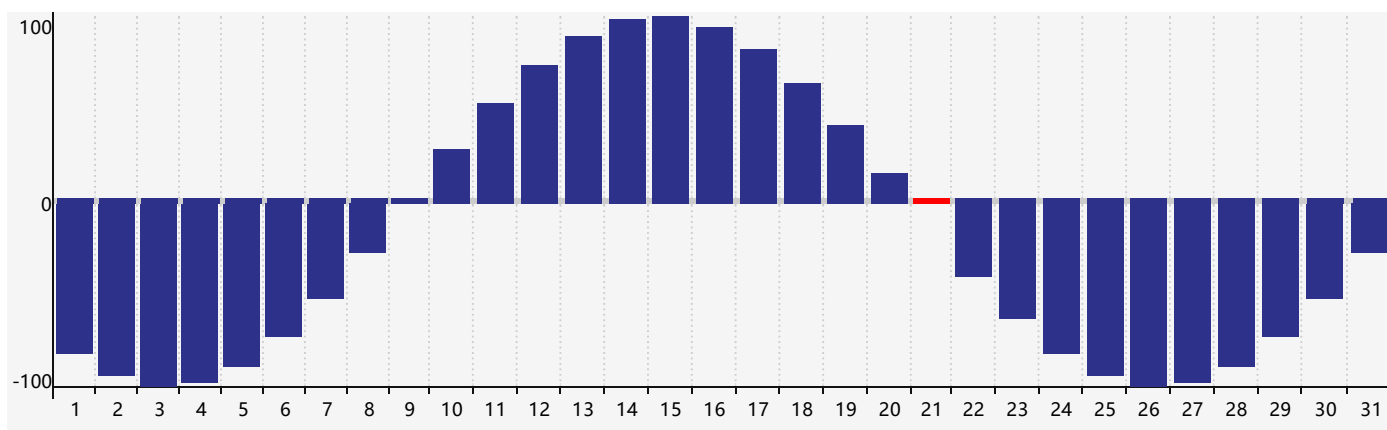

智力節律曲线图 - 2017年8月

情感節律曲线图 - 2017年8月

身體節律曲线图 - 2017年8月

公曆2017年八月 農曆丁酉年 [雞年]

| 星期日 | 星期一 | 星期二 | 星期三 | 星期四 | 星期五 | 星期六 |
|-------|----------------|---------|---------------|-------|---------------|-------|
| 初八 30 | 初九 31 | 初十 1 | 十一 2 | 十二 3 | 十三 4 智力臨界日 | 十四 5 |
| 十五 6 | 立秋 十六 7 | 十七 8 | 十八 9 情感臨界日 | 十九 10 | 二十 11 | 廿一 12 |
| 廿二 13 | 廿三 14 | 廿四 15 | 廿五 16 | 廿六 17 | 廿七 18 | 廿八 19 |
| 廿九 20 | 三十 21 身體臨界日 | 七月初一 22 | 處暑 初二 23 | 初三 24 | 初四 25 | 初五 26 |
| 初六 27 | 初七 28 | 初八 29 | 初九 30 | 初十 31 | 十一 1 | 十二 2 |