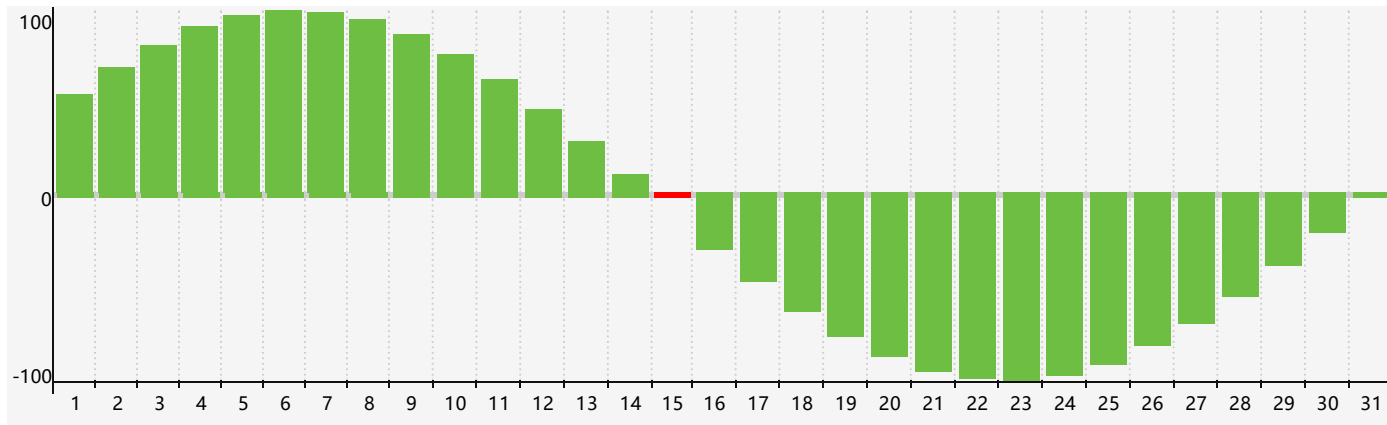

智力節律曲线图 - 2017年8月

情感節律曲线图 - 2017年8月

身體節律曲线图 - 2017年8月

公曆2017年八月 農曆丁酉年 [雞年]

星期日	星期一	星期二	星期三	星期四	星期五	星期六
初八 30	初九 31	初十 1	十一 2	十二 3	十三 4 情感臨界日	十四 5
十五 6	立秋 十六 7	十七 8	十八 9	十九 10	二十 11	廿一 12
廿二 13	廿三 14	廿四 15 智力臨界日	廿五 16	廿六 17 身體臨界日	廿七 18	廿八 19
廿九 20	三十 21	七月初一 22	處暑 初二 23	初三 24	初四 25	初五 26
初六 27	初七 28	初八 29	初九 30	初十 31	十一 1 情感臨界日	十二 2