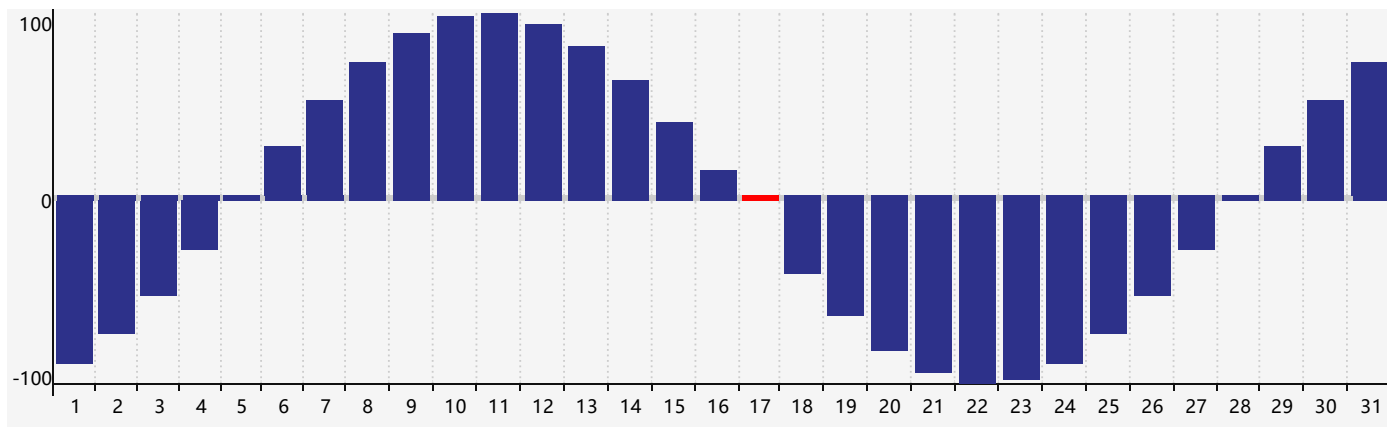

智力節律曲线图 - 2017年8月

情感節律曲线图 - 2017年8月

身體節律曲线图 - 2017年8月

公曆2017年八月 農曆丁酉年 [雞年]

星期日	星期一	星期二	星期三	星期四	星期五	星期六
初八 30	初九 31	初十 1	十一 2	十二 3	十三 4 情感臨界日	十四 5
十五 6	立秋 十六 7	十七 8	十八 9	十九 10	二十 11	廿一 12
廿二 13	廿三 14	廿四 15 智力臨界日	廿五 16	廿六 17 身體臨界日	廿七 18	廿八 19
廿九 20	三十 21	七月初一 22	處暑 初二 23	初三 24	初四 25	初五 26
初六 27	初七 28	初八 29	初九 30	初十 31	十一 1 情感臨界日	十二 2