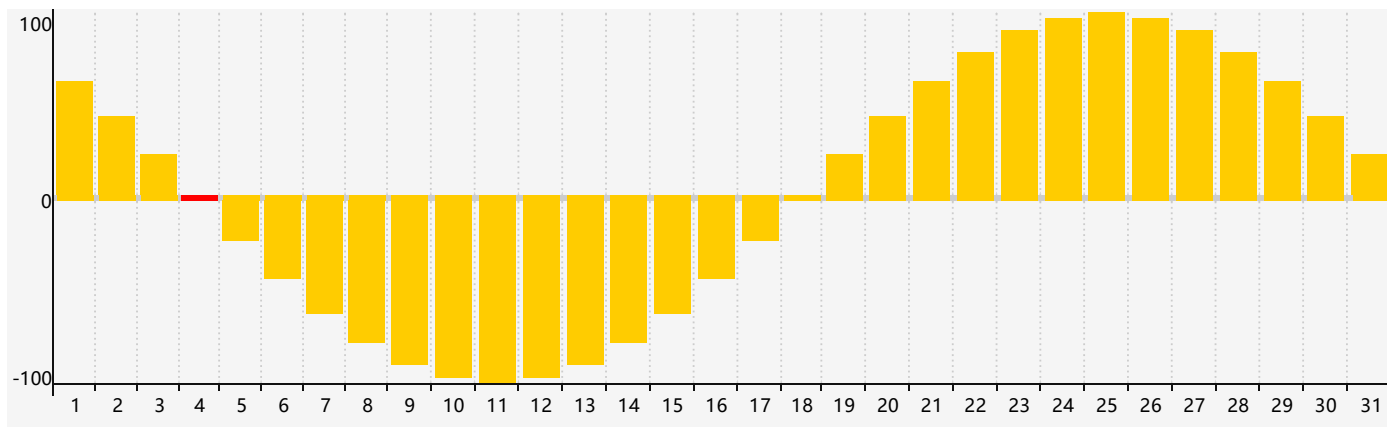

智力節律曲线图 - 2017年8月

情感節律曲线图 - 2017年8月

身體節律曲线图 - 2017年8月

公曆2017年八月 農曆丁酉年 [雞年]

星期日	星期一	星期二	星期三	星期四	星期五	星期六
初八 30	初九 31	初十 1	十一 2	十二 3	十三 4 情感臨界日	十四 5
十五 6	立秋 十六 7	十七 8	十八 9	十九 10	二十 11	廿一 12
廿二 13	廿三 14	廿四 15 智力臨界日	廿五 16	廿六 17 身體臨界日	廿七 18	廿八 19
廿九 20	三十 21	七月初一 22	處暑 初二 23	初三 24	初四 25	初五 26
初六 27	初七 28	初八 29	初九 30	初十 31	十一 1 情感臨界日	十二 2