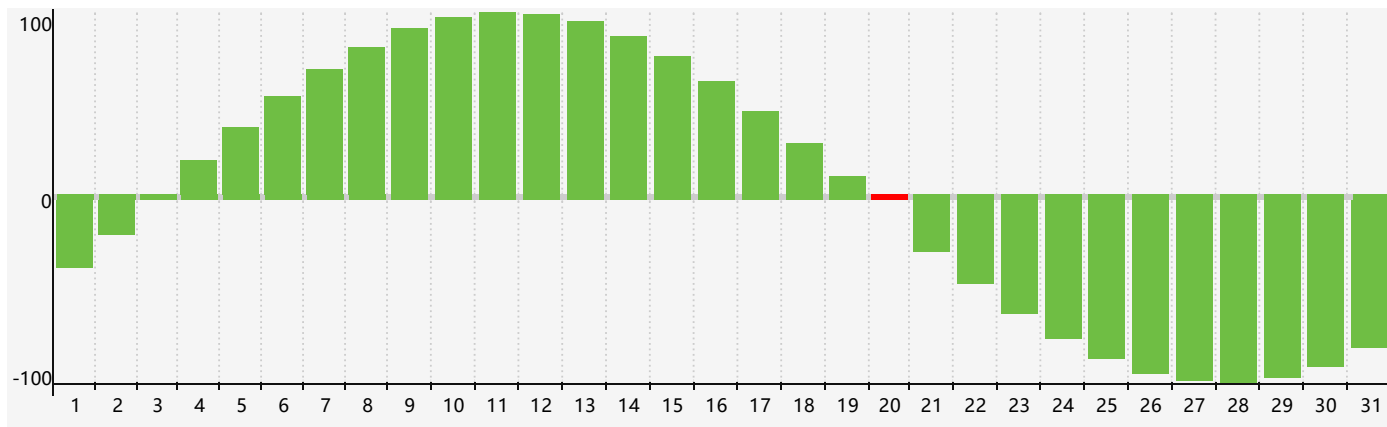

智力節律曲线图 - 2017年8月

情感節律曲线图 - 2017年8月

身體節律曲线图 - 2017年8月

公曆2017年八月 農曆丁酉年 [雞年]

星期日	星期一	星期二	星期三	星期四	星期五	星期六
初八 30	初九 31	初十 1	十一 2	十二 3	十三 4	十四 5
十五 6	立秋 十六 7	十七 8 情感臨界日	十八 9	十九 10 身體臨界日	二十 11	廿一 12
廿二 13	廿三 14	廿四 15	廿五 16	廿六 17	廿七 18	廿八 19
廿九 20 智力臨界日	三十 21	七月初一 22	處暑 初二 23	初三 24	初四 25	初五 26
初六 27	初七 28	初八 29	初九 30	初十 31	十一 1	十二 2 身體臨界日