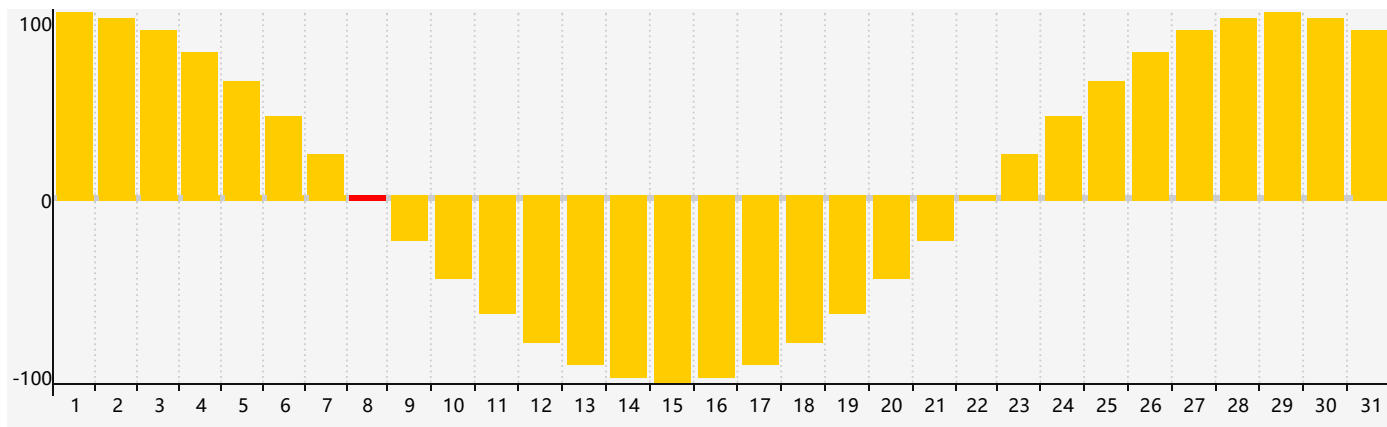

智力節律曲线图 - 2017年8月

情感節律曲线图 - 2017年8月

身體節律曲线图 - 2017年8月

公曆2017年八月 農曆丁酉年 [雞年]

星期日	星期一	星期二	星期三	星期四	星期五	星期六
初八 30	初九 31	初十 1	十一 2	十二 3	十三 4	十四 5
十五 6	立秋 十六 7	十七 8 情感臨界日	十八 9	十九 10 身體臨界日	二十 11	廿一 12
廿二 13	廿三 14	廿四 15	廿五 16	廿六 17	廿七 18	廿八 19
廿九 20 智力臨界日	三十 21	七月初一 22	處暑 初二 23	初三 24	初四 25	初五 26
初六 27	初七 28	初八 29	初九 30	初十 31	十一 1	十二 2 身體臨界日