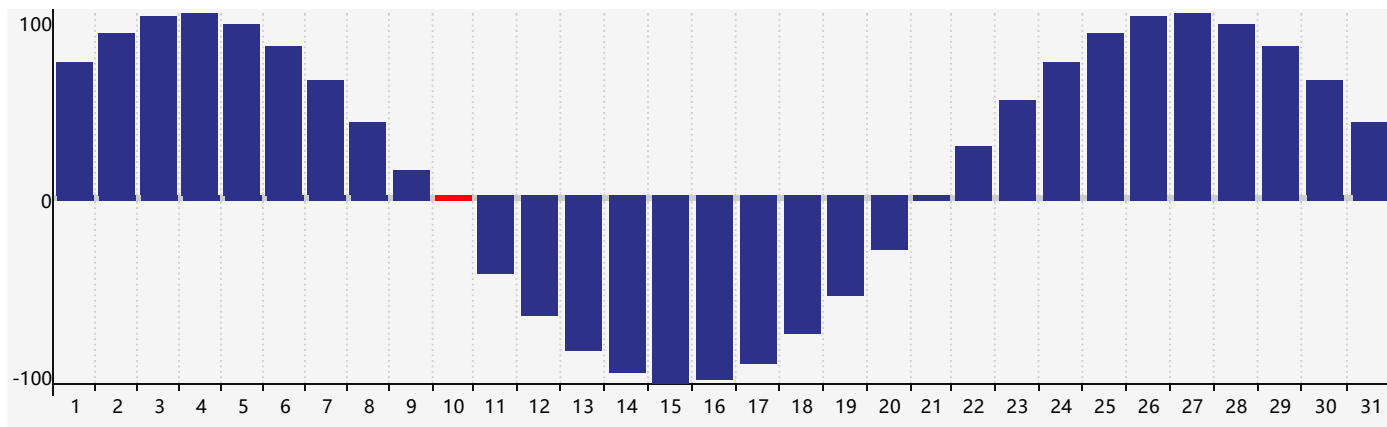

智力節律曲线图 - 2017年8月

情感節律曲线图 - 2017年8月

身體節律曲线图 - 2017年8月

公曆2017年八月 農曆丁酉年 [雞年]

星期日	星期一	星期二	星期三	星期四	星期五	星期六
初八 30	初九 31	初十 1	十一 2	十二 3	十三 4	十四 5
十五 6	立秋 十六 7	十七 8 情感臨界日	十八 9	十九 10 身體臨界日	二十 11	廿一 12
廿二 13	廿三 14	廿四 15	廿五 16	廿六 17	廿七 18	廿八 19
廿九 20 智力臨界日	三十 21	七月初一 22	處暑 初二 23	初三 24	初四 25	初五 26
初六 27	初七 28	初八 29	初九 30	初十 31	十一 1	十二 2 身體臨界日