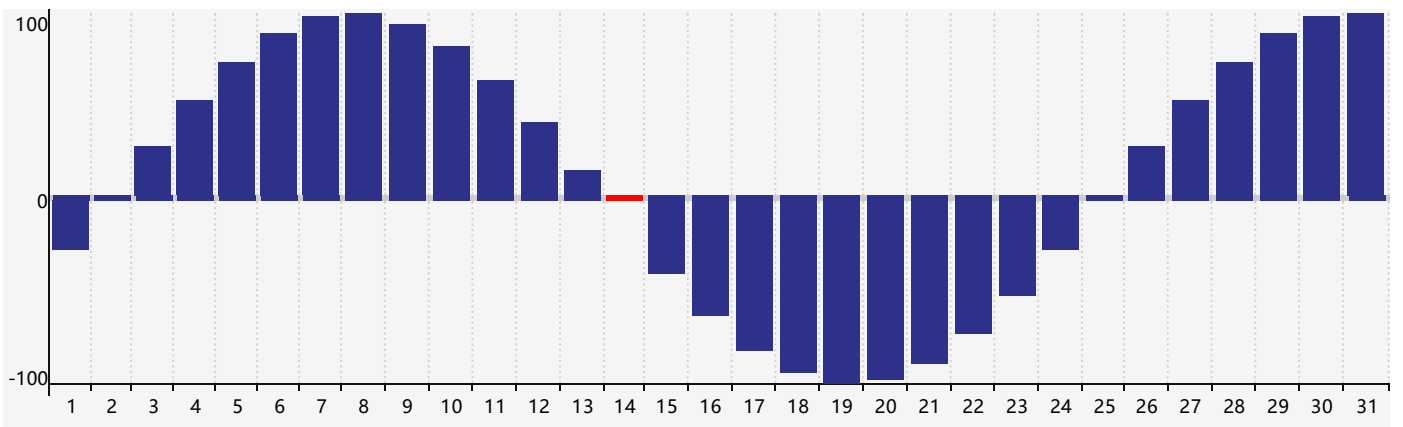

智力節律曲线图 - 2017年8月

情感節律曲线图 - 2017年8月

身體節律曲线图 - 2017年8月

公曆2017年八月 農曆丁酉年 [雞年]

星期日	星期一	星期二	星期三	星期四	星期五	星期六
初八 30	初九 31	初十 1	十一 2	十二 3	十三 4	十四 5 情感臨界日
十五 6	立秋 十六 7	十七 8	十八 9	十九 10	二十 11	廿一 12
廿二 13	廿三 14 身體臨界日	廿四 15	廿五 16	廿六 17	廿七 18	廿八 19
廿九 20	三十 21 智力臨界日	七月初一 22	處暑 初二 23	初三 24	初四 25	初五 26
初六 27	初七 28	初八 29	初九 30	初十 31	十一 1	十二 2 情感臨界日