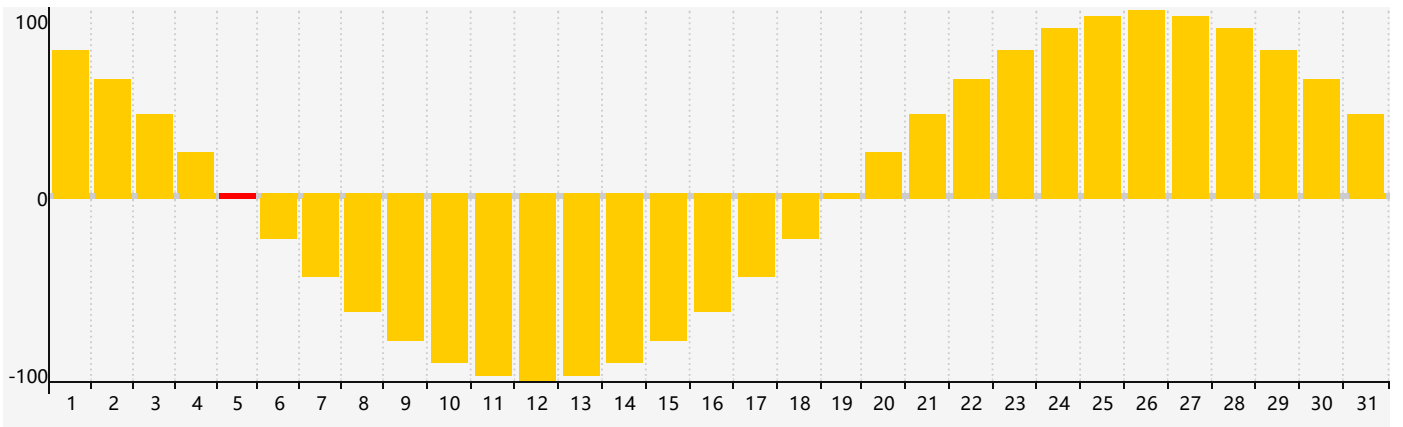

智力節律曲线图 - 2017年8月

情感節律曲线图 - 2017年8月

身體節律曲线图 - 2017年8月

公曆2017年八月 農曆丁酉年 [雞年]

星期日	星期一	星期二	星期三	星期四	星期五	星期六
初八 30	初九 31	初十 1	十一 2	十二 3	十三 4	十四 5 情感臨界日
十五 6	立秋 十六 7	十七 8	十八 9	十九 10	二十 11	廿一 12
廿二 13	廿三 14 身體臨界日	廿四 15	廿五 16	廿六 17	廿七 18	廿八 19
廿九 20	三十 21 智力臨界日	七月初一 22	處暑 初二 23	初三 24	初四 25	初五 26
初六 27	初七 28	初八 29	初九 30	初十 31	十一 1	十二 2 情感臨界日