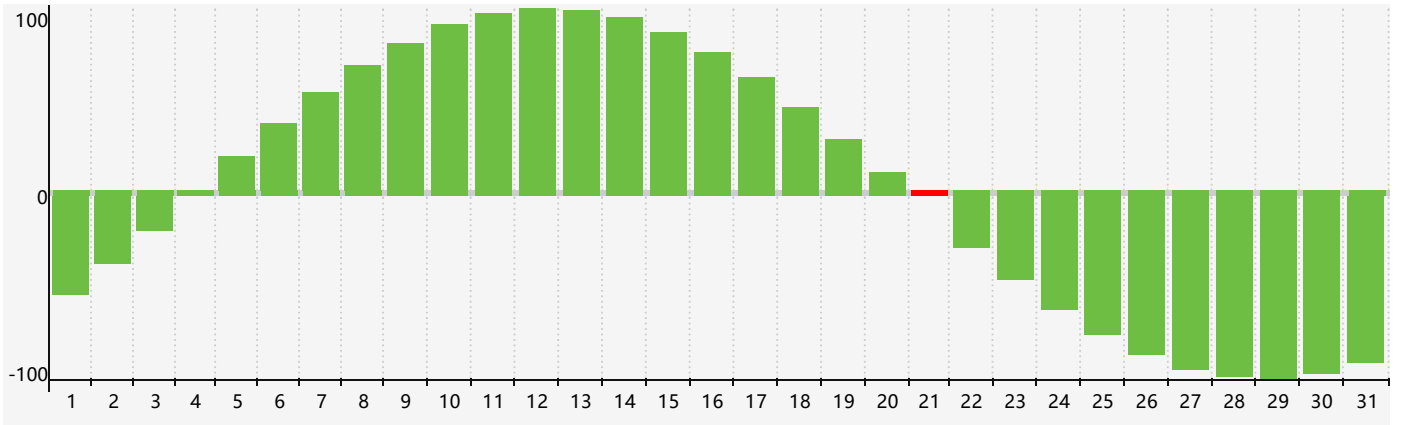

智力節律曲线图 - 2017年8月

情感節律曲线图 - 2017年8月

身體節律曲线图 - 2017年8月

公曆2017年八月 農曆丁酉年 [雞年]

星期日	星期一	星期二	星期三	星期四	星期五	星期六
初八 30	初九 31	初十 1	十一 2	十二 3	十三 4	十四 5 情感臨界日
十五 6	立秋 十六 7	十七 8	十八 9	十九 10	二十 11	廿一 12
廿二 13	廿三 14 身體臨界日	廿四 15	廿五 16	廿六 17	廿七 18	廿八 19
廿九 20	三十 21 智力臨界日	七月初一 22	處暑 初二 23	初三 24	初四 25	初五 26
初六 27	初七 28	初八 29	初九 30	初十 31	十一 1	十二 2 情感臨界日