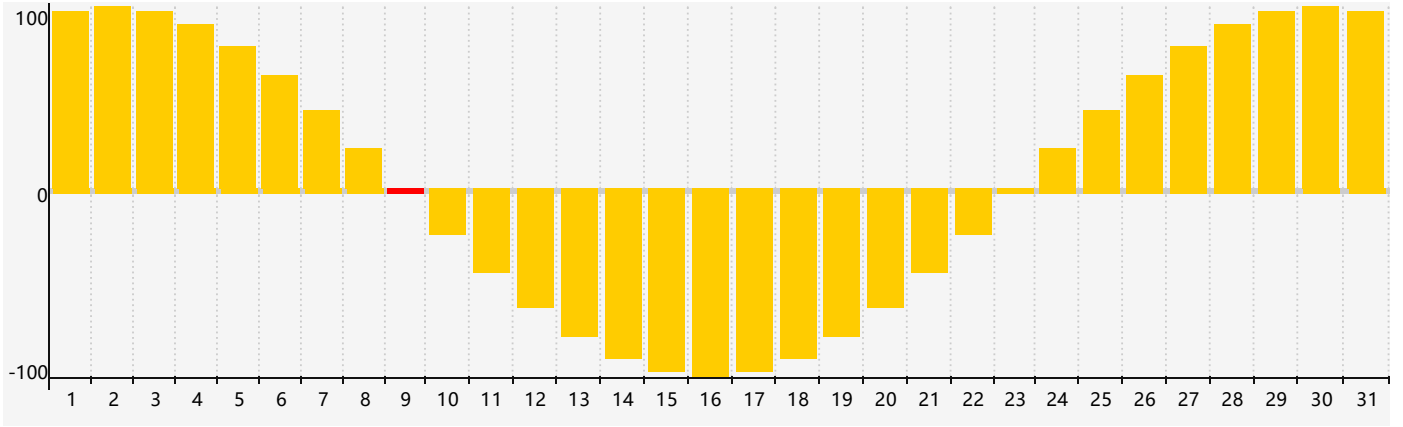

情感節律曲线图 - 2017年8月

公曆2017年八月 農曆丁酉年 [雞年]

| 星期日 | 星期一 | 星期二 | 星期三 | 星期四 | 星期五 | 星期六 |
|-------|------------|---------|---------------|-------|-------|-------|
| 初八 30 | 初九 31 | 初十 1 | 十一 2 | 十二 3 | 十三 4 | 十四 5 |
| 十五 6 | 立秋 十六 7 | 十七 8 | 十八 9 情感臨界日 | 十九 10 | 二十 11 | 廿一 12 |
| 廿二 13 | 廿三 14 | 廿四 15 | 廿五 16 | 廿六 17 | 廿七 18 | 廿八 19 |
| 廿九 20 | 三十 21 | 七月初一 22 | 處暑 初二 23 | 初三 24 | 初四 25 | 初五 26 |
| 初六 27 | 初七 28 | 初八 29 | 初九 30 | 初十 31 | 十一 1 | 十二 2 |