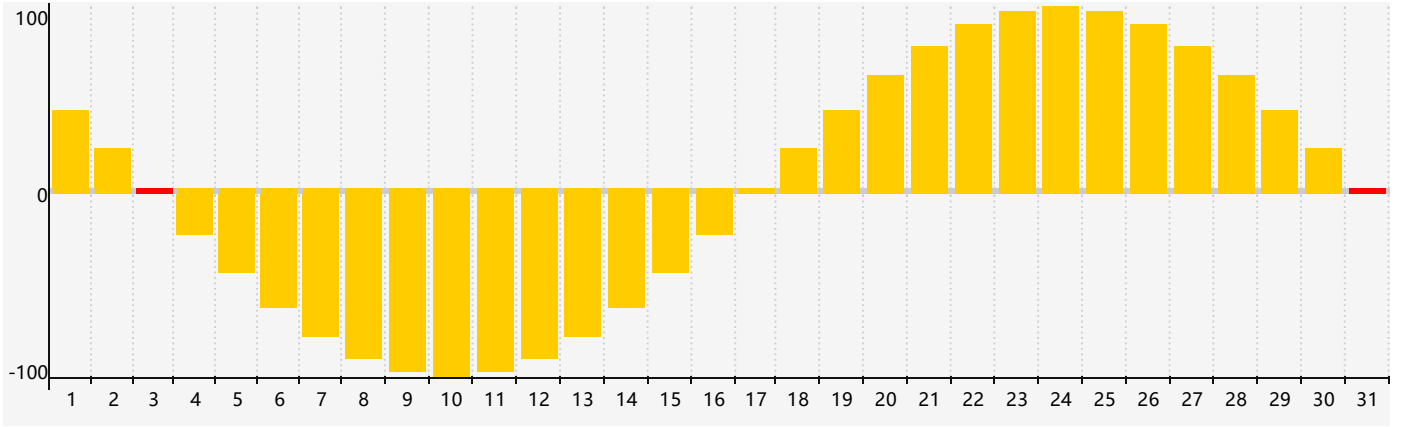

情感節律曲线图 - 2017年8月

公曆2017年八月 農曆丁酉年 [雞年]

星期日	星期一	星期二	星期三	星期四	星期五	星期六
初八 30	初九 31	初十 1	十一 2	十二 3 情感臨界日	十三 4	十四 5
十五 6	立秋 十六 7	十七 8	十八 9	十九 10	二十 11	廿一 12
廿二 13	廿三 14	廿四 15	廿五 16	廿六 17	廿七 18	廿八 19
廿九 20	三十 21	七月初一 22	處暑 初二 23	初三 24	初四 25	初五 26
初六 27	初七 28	初八 29	初九 30	初十 31 情感臨界日	十一 1	十二 2