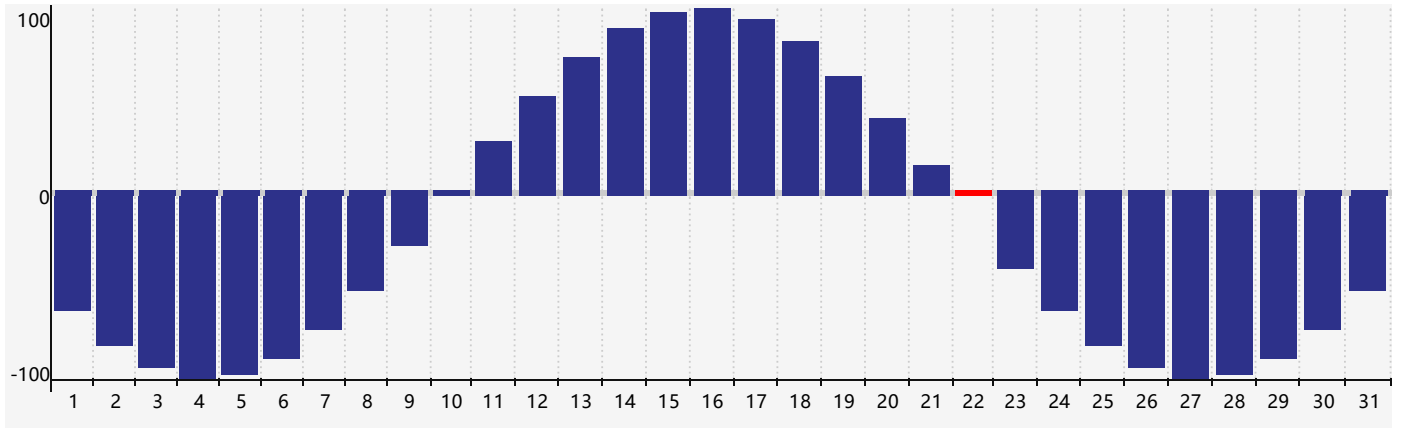

身體節律曲线图 - 2017年8月

公曆2017年八月 農曆丁酉年 [雞年]

星期日	星期一	星期二	星期三	星期四	星期五	星期六
初八 30 身體臨界日	初九 31	初十 1	十一 2	十二 3	十三 4	十四 5
十五 6	立秋 十六 7	十七 8	十八 9	十九 10	二十 11	廿一 12
廿二 13	廿三 14	廿四 15	廿五 16	廿六 17	廿七 18	廿八 19
廿九 20	三十 21	七月初一 22 身體臨界日	處暑 初二 23	初三 24	初四 25	初五 26
初六 27	初七 28	初八 29	初九 30	初十 31	十一 1	十二 2