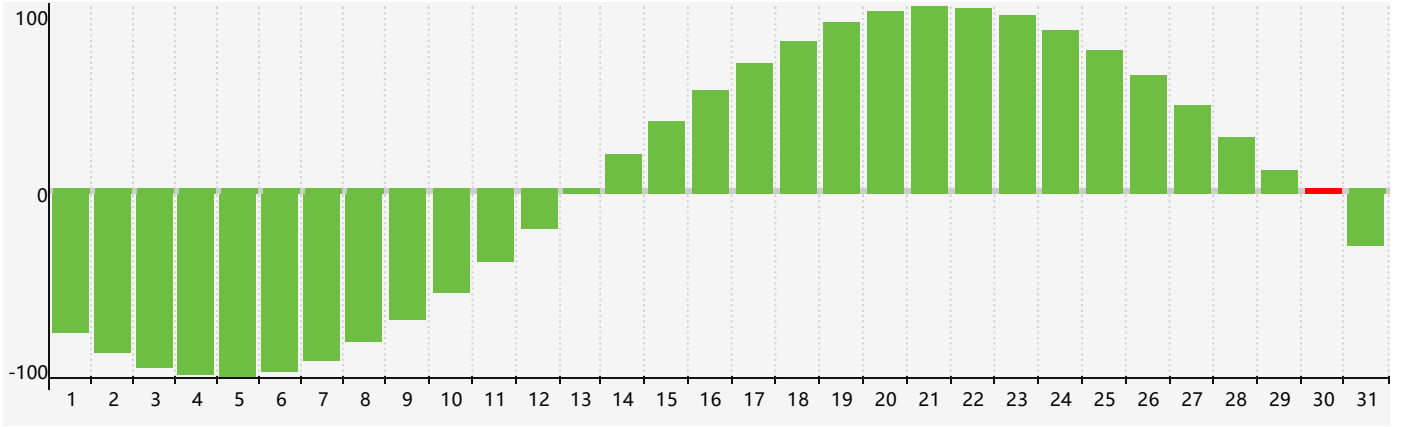

智力節律曲线图 - 2017年8月

公曆2017年八月 農曆丁酉年 [雞年]

| 星期日 | 星期一 | 星期二 | 星期三 | 星期四 | 星期五 | 星期六 |
|-------|------------|---------|----------------|-------|-------|-------|
| 初八 30 | 初九 31 | 初十 1 | 十一 2 | 十二 3 | 十三 4 | 十四 5 |
| 十五 6 | 立秋 十六 7 | 十七 8 | 十八 9 | 十九 10 | 二十 11 | 廿一 12 |
| 廿二 13 | 廿三 14 | 廿四 15 | 廿五 16 | 廿六 17 | 廿七 18 | 廿八 19 |
| 廿九 20 | 三十 21 | 七月初一 22 | 處暑 初二 23 | 初三 24 | 初四 25 | 初五 26 |
| 初六 27 | 初七 28 | 初八 29 | 初九 30 智力臨界日 | 初十 31 | 十一 1 | 十二 2 |