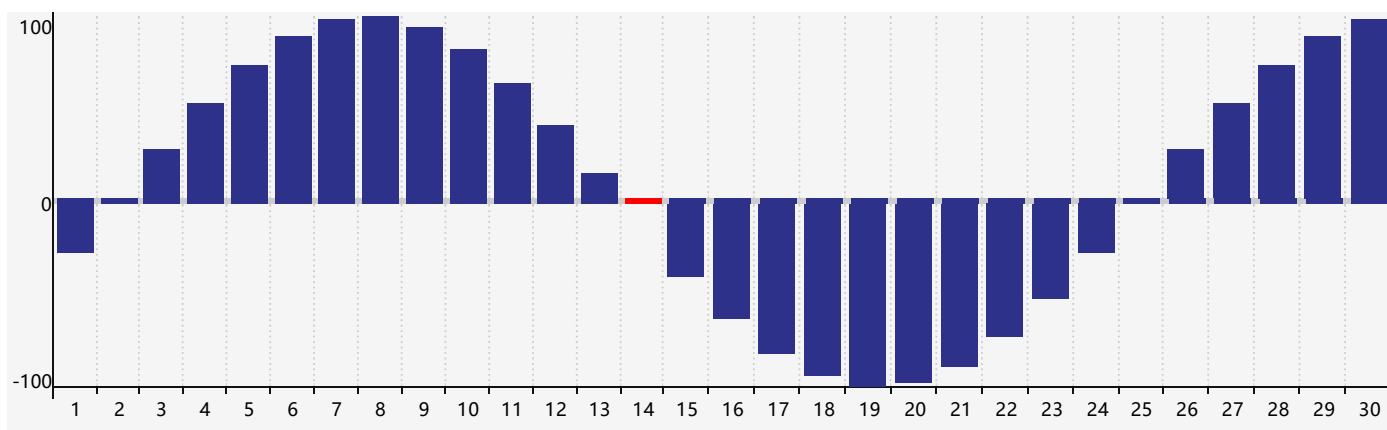

智力節律曲线图 - 2017年9月

情感節律曲线图 - 2017年9月

身體節律曲线图 - 2017年9月

公曆2017年九月 農曆丁酉年 [雞年]

星期日	星期一	星期二	星期三	星期四	星期五	星期六
初六 27	初七 28	初八 29	初九 30	初十 31	十一 1	十二 2 情感臨界日
十三 3	十四 4	十五 5	十六 6	白露 十七 7	十八 8	十九 9
二十 10	廿一 11 智力臨界日	廿二 12	廿三 13	廿四 14 身體臨界日	廿五 15	廿六 16
廿七 17	廿八 18	廿九 19	八月初一 20	初二 21	初三 22	秋分 初四 23
初五 24	初六 25	初七 26	初八 27	初九 28	初十 29	十一 30 情感臨界日