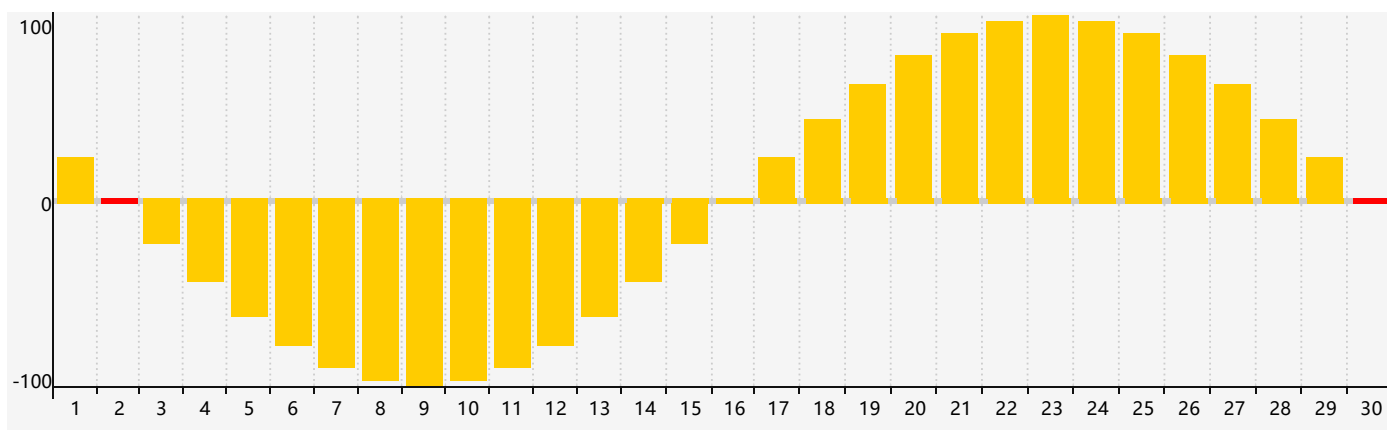

智力節律曲线图 - 2017年9月

情感節律曲线图 - 2017年9月

身體節律曲线图 - 2017年9月

公曆2017年九月 農曆丁酉年 [雞年]

星期日	星期一	星期二	星期三	星期四	星期五	星期六
初六 27	初七 28	初八 29	初九 30	初十 31	十一 1	十二 2 情感臨界日
十三 3	十四 4	十五 5	十六 6	白露 十七 7	十八 8	十九 9
二十 10	廿一 11 智力臨界日	廿二 12	廿三 13	廿四 14 身體臨界日	廿五 15	廿六 16
廿七 17	廿八 18	廿九 19	八月初一 20	初二 21	初三 22	秋分 初四 23
初五 24	初六 25	初七 26	初八 27	初九 28	初十 29	十一 30 情感臨界日