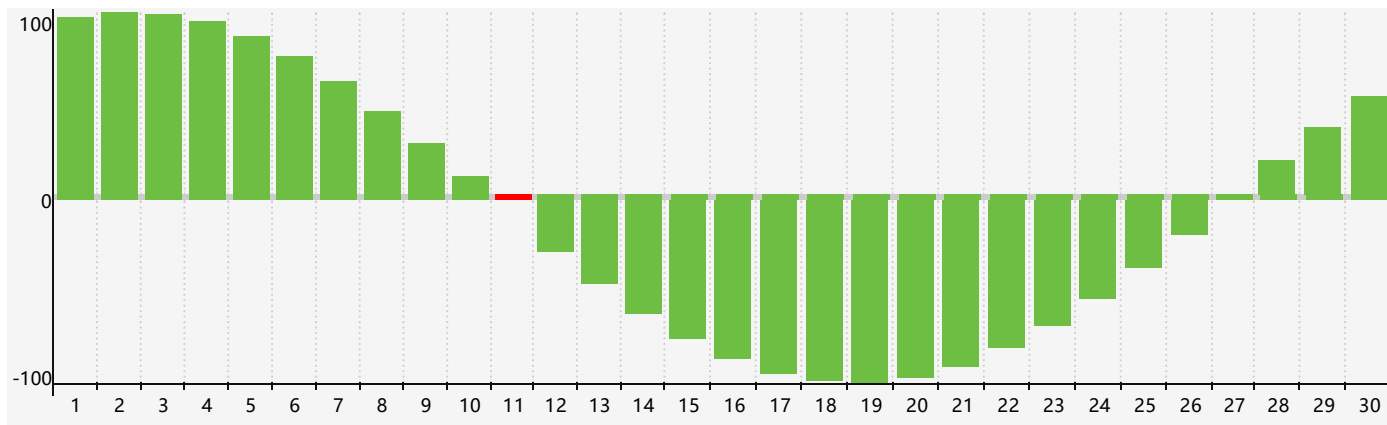

智力節律曲线图 - 2017年9月

情感節律曲线图 - 2017年9月

身體節律曲线图 - 2017年9月

公曆2017年九月 農曆丁酉年 [雞年]

星期日	星期一	星期二	星期三	星期四	星期五	星期六
初六 27	初七 28	初八 29	初九 30	初十 31	十一 1	十二 2 情感臨界日
十三 3	十四 4	十五 5	十六 6	白露 十七 7	十八 8	十九 9
二十 10	廿一 11 智力臨界日	廿二 12	廿三 13	廿四 14 身體臨界日	廿五 15	廿六 16
廿七 17	廿八 18	廿九 19	八月初一 20	初二 21	初三 22	秋分 初四 23
初五 24	初六 25	初七 26	初八 27	初九 28	初十 29	十一 30 情感臨界日