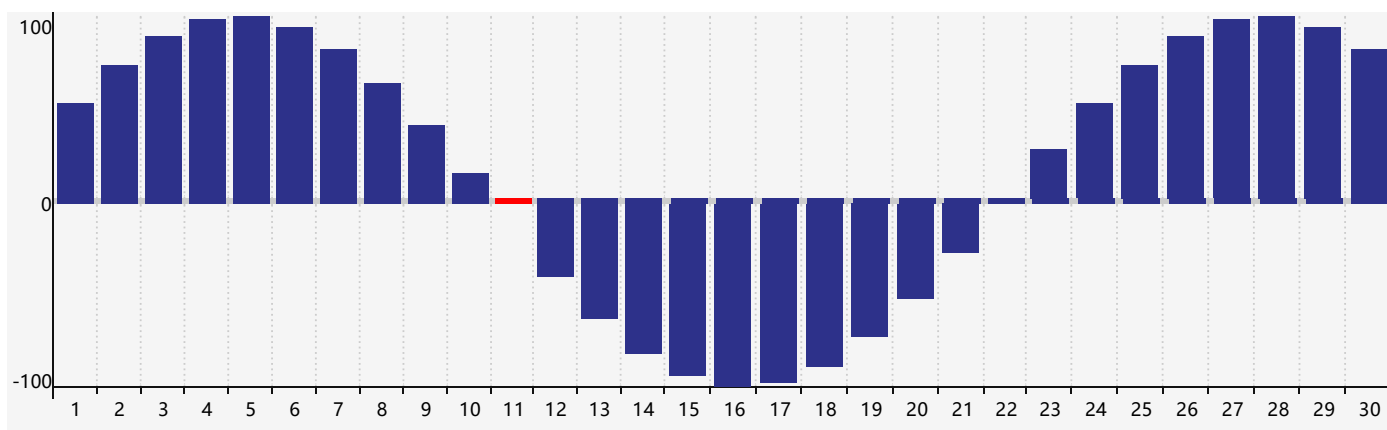

智力節律曲线图 - 2017年9月

情感節律曲线图 - 2017年9月

身體節律曲线图 - 2017年9月

公曆2017年九月 農曆丁酉年 [雞年]

星期日	星期一	星期二	星期三	星期四	星期五	星期六
初六 27 	初七 28 	初八 29 	初九 30 	初十 31 	十一 1 	十二 2 
十三 3 	十四 4 	十五 5 情感臨界日 	十六 6 	白露 十七 7 	十八 8 智力臨界日 	十九 9 
二十 10 	廿一 11 身體臨界日 	廿二 12 	廿三 13 	廿四 14 	廿五 15 	廿六 16 
廿七 17 	廿八 18 	廿九 19 	八月初一 20 	初二 21 	初三 22 	秋分 初四 23 
初五 24 	初六 25 	初七 26 	初八 27 	初九 28 	初十 29 	十一 30 