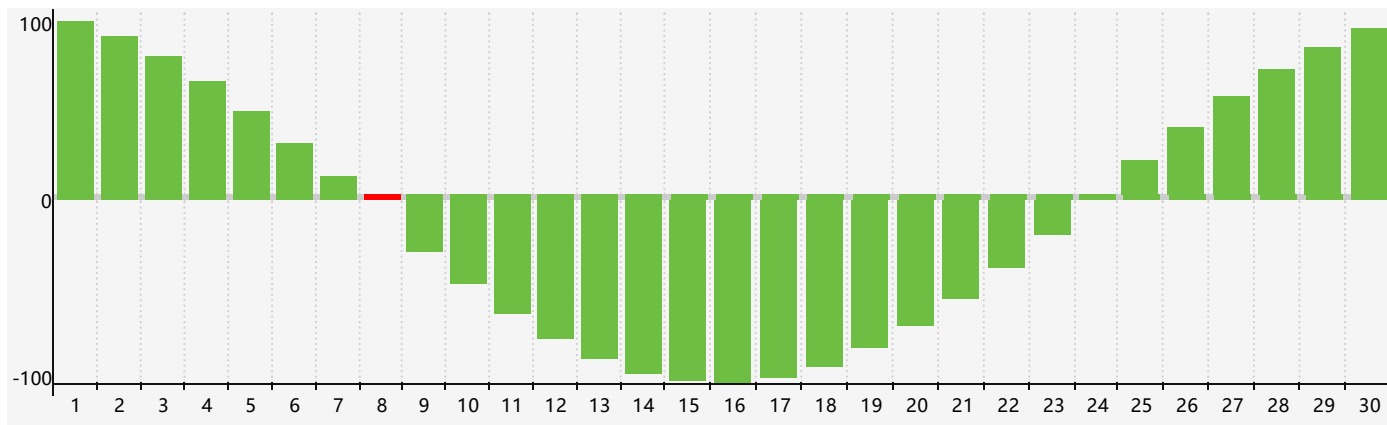

智力節律曲线图 - 2017年9月

情感節律曲线图 - 2017年9月

身體節律曲线图 - 2017年9月

公曆2017年九月 農曆丁酉年 [雞年]

星期日	星期一	星期二	星期三	星期四	星期五	星期六
初六 27 	初七 28 	初八 29 	初九 30 	初十 31 	十一 1 	十二 2 
十三 3 	十四 4 	十五 5 情感臨界日 	十六 6 	白露 十七 7 	十八 8 智力臨界日 	十九 9 
二十 10 	廿一 11 身體臨界日 	廿二 12 	廿三 13 	廿四 14 	廿五 15 	廿六 16 
廿七 17 	廿八 18 	廿九 19 	八月初一 20 	初二 21 	初三 22 	秋分 初四 23 
初五 24 	初六 25 	初七 26 	初八 27 	初九 28 	初十 29 	十一 30 