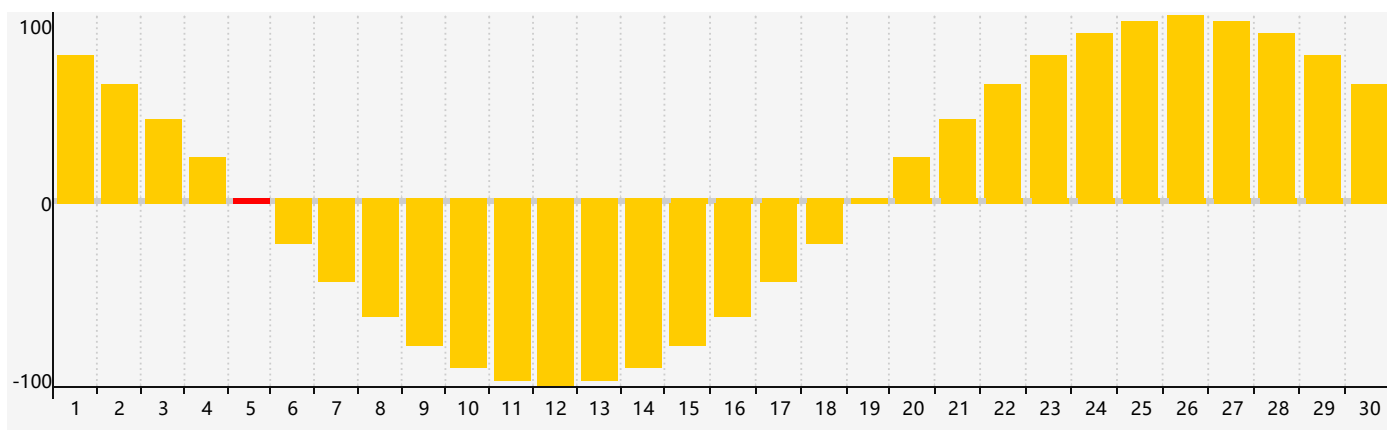

智力節律曲线图 - 2017年9月

情感節律曲线图 - 2017年9月

身體節律曲线图 - 2017年9月

公曆2017年九月 農曆丁酉年 [雞年]

星期日	星期一	星期二	星期三	星期四	星期五	星期六
初六 27 	初七 28 	初八 29 	初九 30 	初十 31 	十一 1 	十二 2 
十三 3 	十四 4 	十五 5 情感臨界日 	十六 6 	白露 十七 7 	十八 8 智力臨界日 	十九 9 
二十 10 	廿一 11 身體臨界日 	廿二 12 	廿三 13 	廿四 14 	廿五 15 	廿六 16 
廿七 17 	廿八 18 	廿九 19 	八月初一 20 	初二 21 	初三 22 	秋分 初四 23 
初五 24 	初六 25 	初七 26 	初八 27 	初九 28 	初十 29 	十一 30 