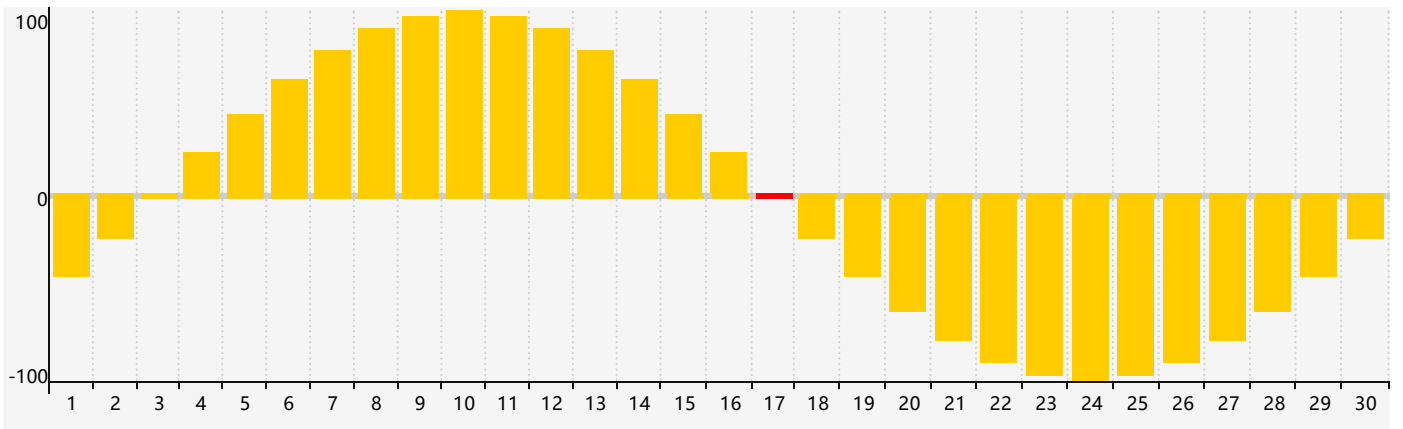

### 智力節律曲线图 - 2017年9月

### 情感節律曲线图 - 2017年9月

### 身體節律曲线图 - 2017年9月

公曆2017年九月 農曆丁酉年 [雞年]

星期日	星期一	星期二	星期三	星期四	星期五	星期六
初六 27	初七 28	初八 29	初九 30	初十 31	十一 1	十二 2
十三 3	十四 4	十五 5	十六 6	白露 十七 7	十八 8 身體臨界日	十九 9
二十 10	廿一 11	廿二 12	廿三 13	廿四 14	廿五 15	廿六 16
廿七 17 情感臨界日	廿八 18	廿九 19 智力臨界日	八月初一 20	初二 21	初三 22	秋分 初四 23
初五 24	初六 25	初七 26	初八 27	初九 28	初十 29	十一 30