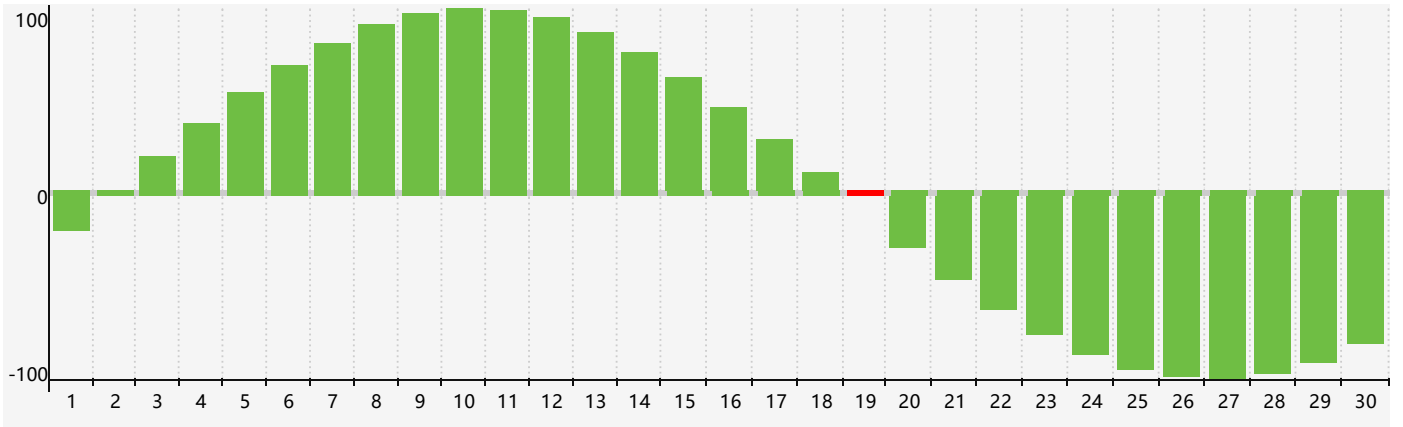

### 智力節律曲线图 - 2017年9月

### 情感節律曲线图 - 2017年9月

### 身體節律曲线图 - 2017年9月

公曆2017年九月 農曆丁酉年 [雞年]

星期日	星期一	星期二	星期三	星期四	星期五	星期六
初六 27	初七 28	初八 29	初九 30	初十 31	十一 1	十二 2
十三 3	十四 4	十五 5	十六 6	白露 十七 7	十八 8 身體臨界日	十九 9
二十 10	廿一 11	廿二 12	廿三 13	廿四 14	廿五 15	廿六 16
廿七 17 情感臨界日	廿八 18	廿九 19 智力臨界日	八月初一 20	初二 21	初三 22	秋分 初四 23
初五 24	初六 25	初七 26	初八 27	初九 28	初十 29	十一 30