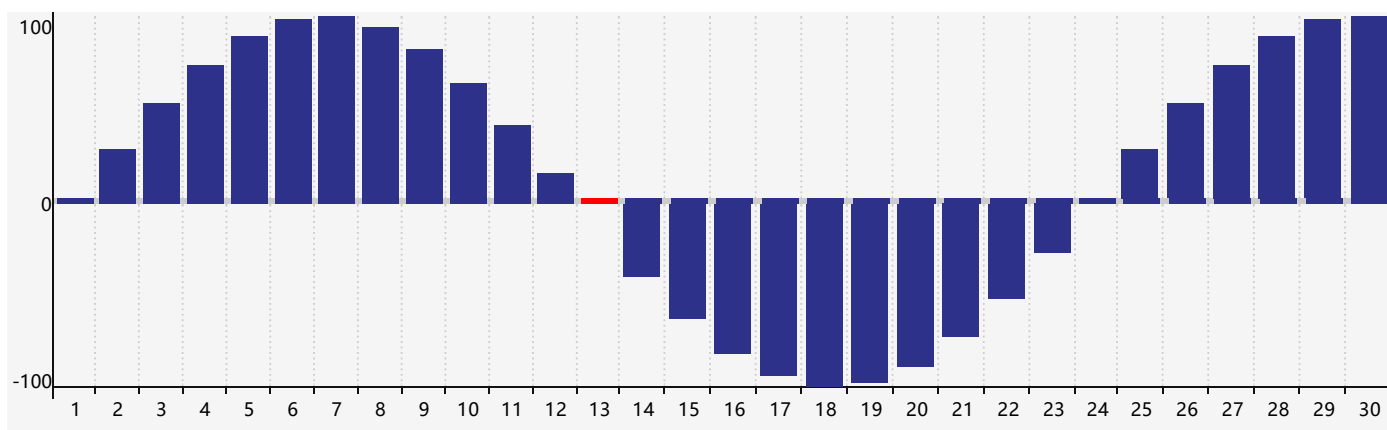

智力節律曲线图 - 2017年9月

情感節律曲线图 - 2017年9月

身體節律曲线图 - 2017年9月

公曆2017年九月 農曆丁酉年 [雞年]

| 星期日 | 星期一 | 星期二 | 星期三 | 星期四 | 星期五 | 星期六 |
|-------|-------|-------|------------------------|--------|-------|----------|
| 初六 27 | 初七 28 | 初八 29 | 初九 30 | 初十 31 | 十一 1 | 十二 2 |
| 十三 3 | 十四 4 | 十五 5 | 十六 6 智力臨界日 情感臨界日 | 白露十七 7 | 十八 8 | 十九 9 |
| 二十 10 | 廿一 11 | 廿二 12 | 廿三 13 身體臨界日 | 廿四 14 | 廿五 15 | 廿六 16 |
| 廿七 17 | 廿八 18 | 廿九 19 | 八月 初一 20 | 初二 21 | 初三 22 | 秋分 初四 23 |
| 初五 24 | 初六 25 | 初七 26 | 初八 27 | 初九 28 | 初十 29 | 十一 30 |