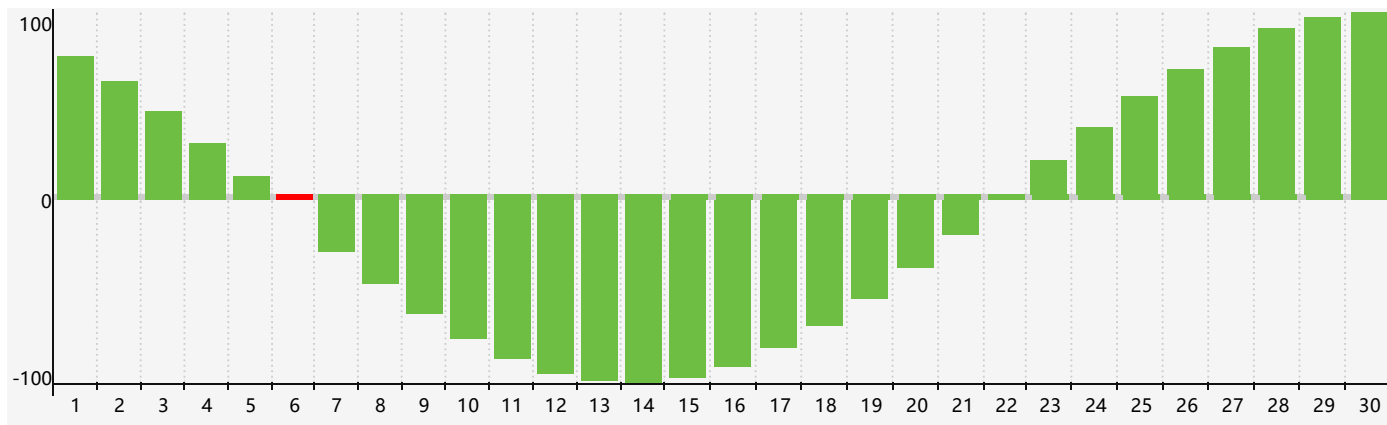

智力節律曲线图 - 2017年9月

情感節律曲线图 - 2017年9月

身體節律曲线图 - 2017年9月

公曆2017年九月 農曆丁酉年 [雞年]

| 星期日 | 星期一 | 星期二 | 星期三 | 星期四 | 星期五 | 星期六 |
|-------|-------|-------|------------------------|--------|-------|----------|
| 初六 27 | 初七 28 | 初八 29 | 初九 30 | 初十 31 | 十一 1 | 十二 2 |
| 十三 3 | 十四 4 | 十五 5 | 十六 6 智力臨界日 情感臨界日 | 白露十七 7 | 十八 8 | 十九 9 |
| 二十 10 | 廿一 11 | 廿二 12 | 廿三 13 身體臨界日 | 廿四 14 | 廿五 15 | 廿六 16 |
| 廿七 17 | 廿八 18 | 廿九 19 | 八月 初一 20 | 初二 21 | 初三 22 | 秋分 初四 23 |
| 初五 24 | 初六 25 | 初七 26 | 初八 27 | 初九 28 | 初十 29 | 十一 30 |