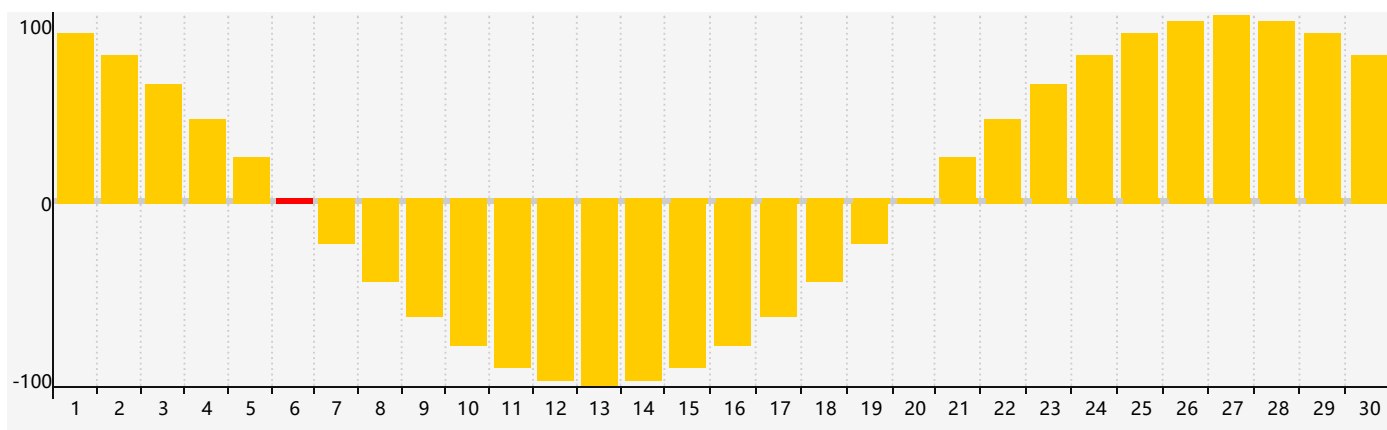

智力節律曲线图 - 2017年9月

情感節律曲线图 - 2017年9月

身體節律曲线图 - 2017年9月

公曆2017年九月 農曆丁酉年 [雞年]

| 星期日 | 星期一 | 星期二 | 星期三 | 星期四 | 星期五 | 星期六 |
|-------|-------|-------|------------------------|--------|-------|----------|
| 初六 27 | 初七 28 | 初八 29 | 初九 30 | 初十 31 | 十一 1 | 十二 2 |
| 十三 3 | 十四 4 | 十五 5 | 十六 6 智力臨界日 情感臨界日 | 白露十七 7 | 十八 8 | 十九 9 |
| 二十 10 | 廿一 11 | 廿二 12 | 廿三 13 身體臨界日 | 廿四 14 | 廿五 15 | 廿六 16 |
| 廿七 17 | 廿八 18 | 廿九 19 | 八月 初一 20 | 初二 21 | 初三 22 | 秋分 初四 23 |
| 初五 24 | 初六 25 | 初七 26 | 初八 27 | 初九 28 | 初十 29 | 十一 30 |