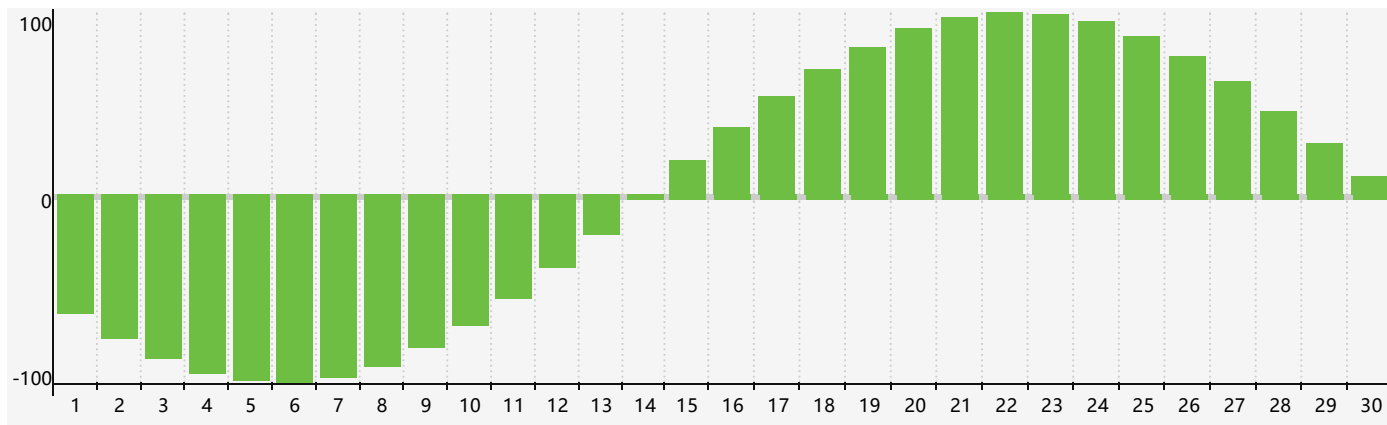

智力節律曲线图 - 2017年9月

情感節律曲线图 - 2017年9月

身體節律曲线图 - 2017年9月

公曆2017年九月 農曆丁酉年 [雞年]

星期日	星期一	星期二	星期三	星期四	星期五	星期六
初六 27	初七 28	初八 29 智力臨界日	初九 30	初十 31	十一 1	十二 2
十三 3	十四 4	十五 5	十六 6	白露 十七 7	十八 8	十九 9
二十 10	廿一 11	廿二 12 身體臨界日	廿三 13 情感臨界日	廿四 14	廿五 15	廿六 16
廿七 17	廿八 18	廿九 19	八月初一 20	初二 21	初三 22	秋分 初四 23
初五 24	初六 25	初七 26	初八 27	初九 28	初十 29	十一 30