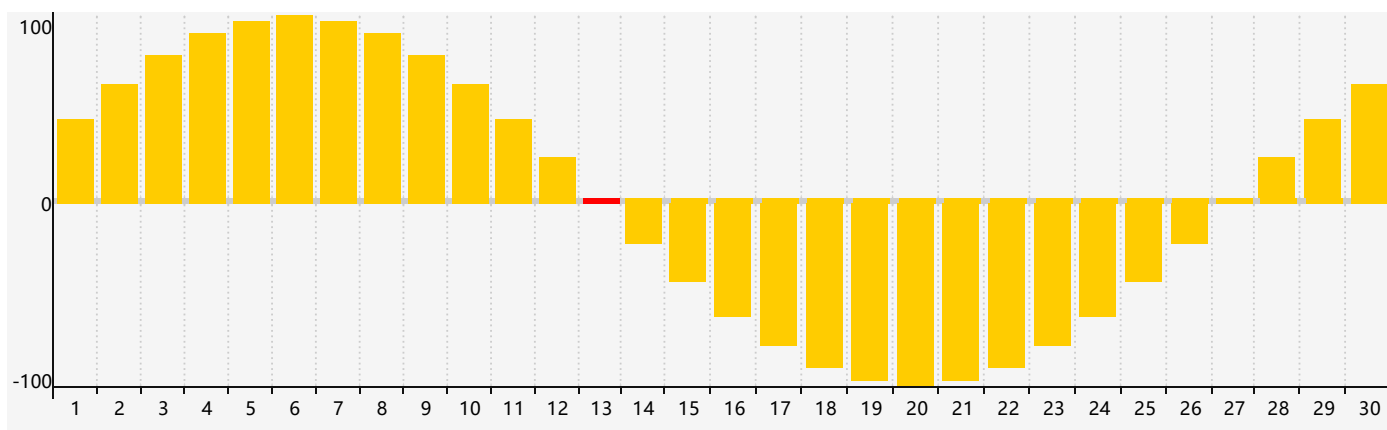

智力節律曲线图 - 2017年9月

情感節律曲线图 - 2017年9月

身體節律曲线图 - 2017年9月

公曆2017年九月 農曆丁酉年 [雞年]

星期日	星期一	星期二	星期三	星期四	星期五	星期六
初六 27	初七 28	初八 29 智力臨界日	初九 30	初十 31	十一 1	十二 2
十三 3	十四 4	十五 5	十六 6	白露 十七 7	十八 8	十九 9
二十 10	廿一 11	廿二 12 身體臨界日	廿三 13 情感臨界日	廿四 14	廿五 15	廿六 16
廿七 17	廿八 18	廿九 19	八月初一 20	初二 21	初三 22	秋分 初四 23
初五 24	初六 25	初七 26	初八 27	初九 28	初十 29	十一 30