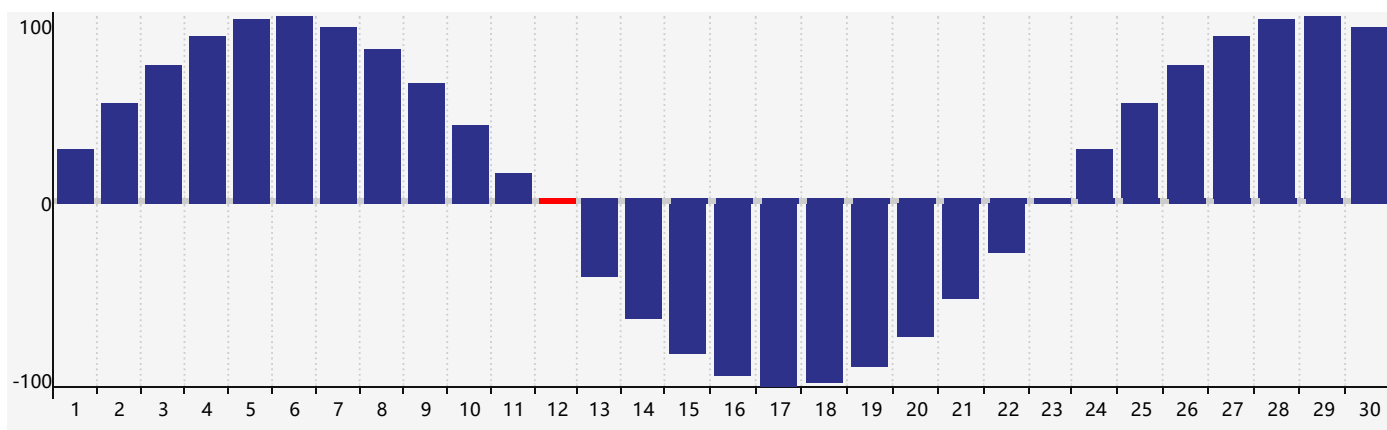

智力節律曲线图 - 2017年9月

情感節律曲线图 - 2017年9月

身體節律曲线图 - 2017年9月

公曆2017年九月 農曆丁酉年 [雞年]

星期日	星期一	星期二	星期三	星期四	星期五	星期六
初六 27	初七 28	初八 29 智力臨界日	初九 30	初十 31	十一 1	十二 2
十三 3	十四 4	十五 5	十六 6	白露 十七 7	十八 8	十九 9
二十 10	廿一 11	廿二 12 身體臨界日	廿三 13 情感臨界日	廿四 14	廿五 15	廿六 16
廿七 17	廿八 18	廿九 19	八月初一 20	初二 21	初三 22	秋分 初四 23
初五 24	初六 25	初七 26	初八 27	初九 28	初十 29	十一 30