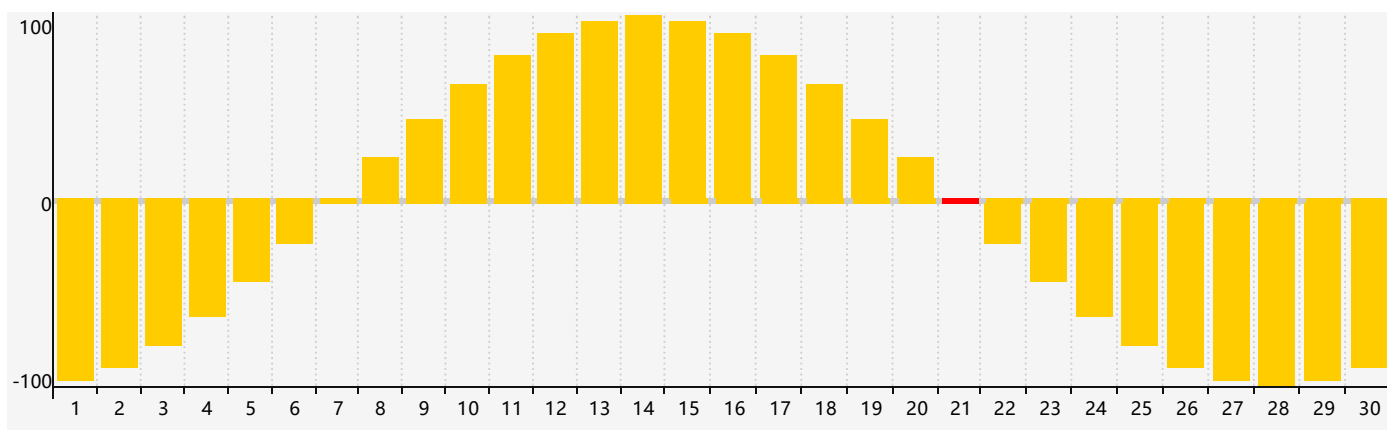

智力節律曲线图 - 2017年9月

情感節律曲线图 - 2017年9月

身體節律曲线图 - 2017年9月

公曆2017年九月 農曆丁酉年 [雞年]

星期日	星期一	星期二	星期三	星期四	星期五	星期六
初六 27	初七 28	初八 29	初九 30 智力臨界日	初十 31	十一 1	十二 2
十三 3	十四 4	十五 5	十六 6	白露 十七 7	十八 8	十九 9
二十 10	廿一 11	廿二 12	廿三 13	廿四 14 身體臨界日	廿五 15	廿六 16
廿七 17	廿八 18	廿九 19	八月初一 20	初二 21 情感臨界日	初三 22	秋分 初四 23
初五 24	初六 25	初七 26	初八 27	初九 28	初十 29	十一 30