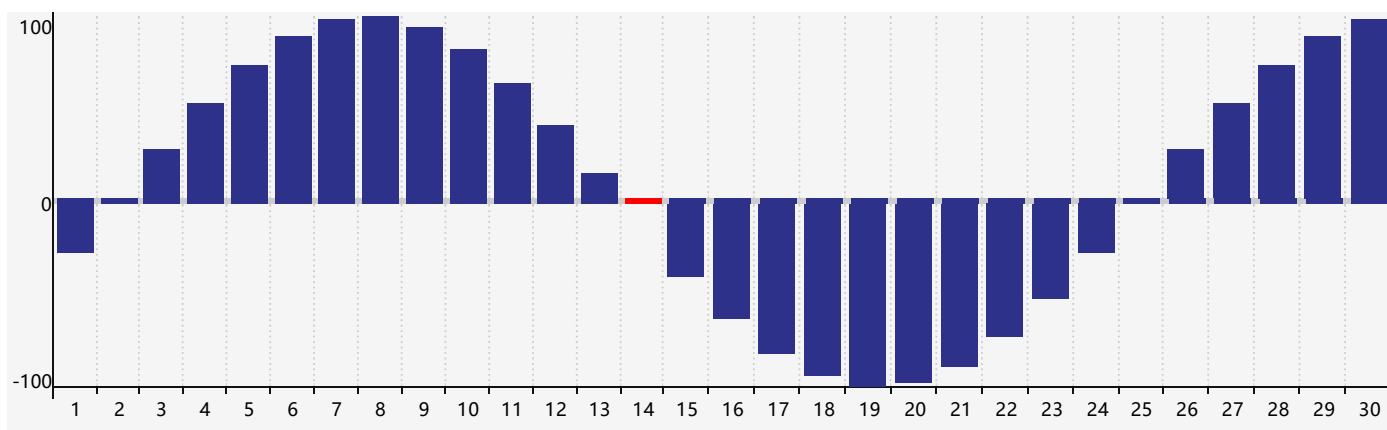

智力節律曲线图 - 2017年9月

情感節律曲线图 - 2017年9月

身體節律曲线图 - 2017年9月

公曆2017年九月 農曆丁酉年 [雞年]

星期日	星期一	星期二	星期三	星期四	星期五	星期六
初六 27	初七 28	初八 29	初九 30 智力臨界日	初十 31	十一 1	十二 2
十三 3	十四 4	十五 5	十六 6	白露 十七 7	十八 8	十九 9
二十 10	廿一 11	廿二 12	廿三 13	廿四 14 身體臨界日	廿五 15	廿六 16
廿七 17	廿八 18	廿九 19	八月初一 20	初二 21 情感臨界日	初三 22	秋分 初四 23
初五 24	初六 25	初七 26	初八 27	初九 28	初十 29	十一 30