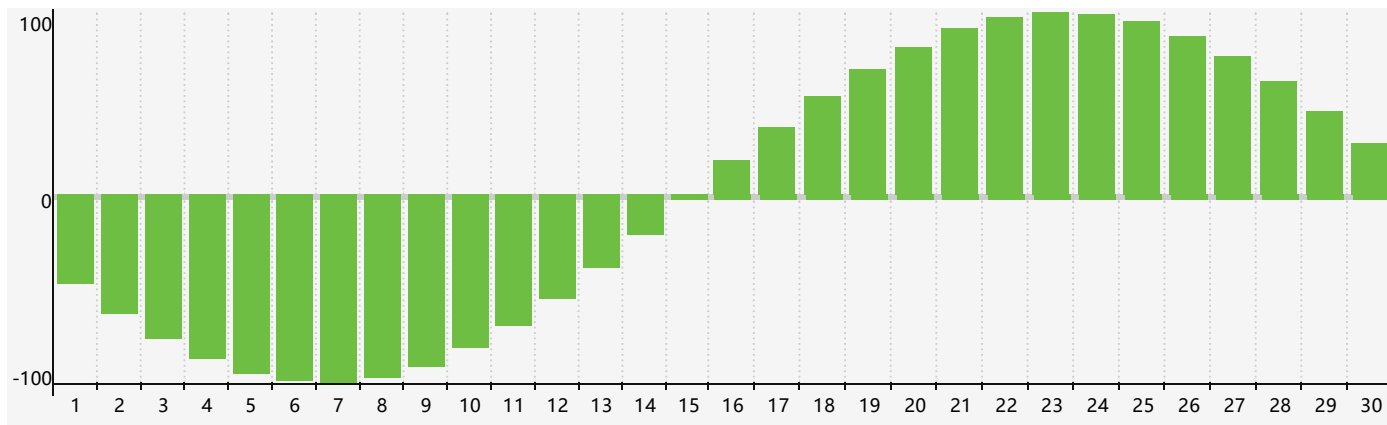

智力節律曲线图 - 2017年9月

情感節律曲线图 - 2017年9月

身體節律曲线图 - 2017年9月

公曆2017年九月 農曆丁酉年 [雞年]

星期日	星期一	星期二	星期三	星期四	星期五	星期六
初六 27	初七 28	初八 29	初九 30 智力臨界日	初十 31	十一 1	十二 2
十三 3	十四 4	十五 5	十六 6	白露 十七 7	十八 8	十九 9
二十 10	廿一 11	廿二 12	廿三 13	廿四 14 身體臨界日	廿五 15	廿六 16
廿七 17	廿八 18	廿九 19	八月初一 20	初二 21 情感臨界日	初三 22	秋分 初四 23
初五 24	初六 25	初七 26	初八 27	初九 28	初十 29	十一 30