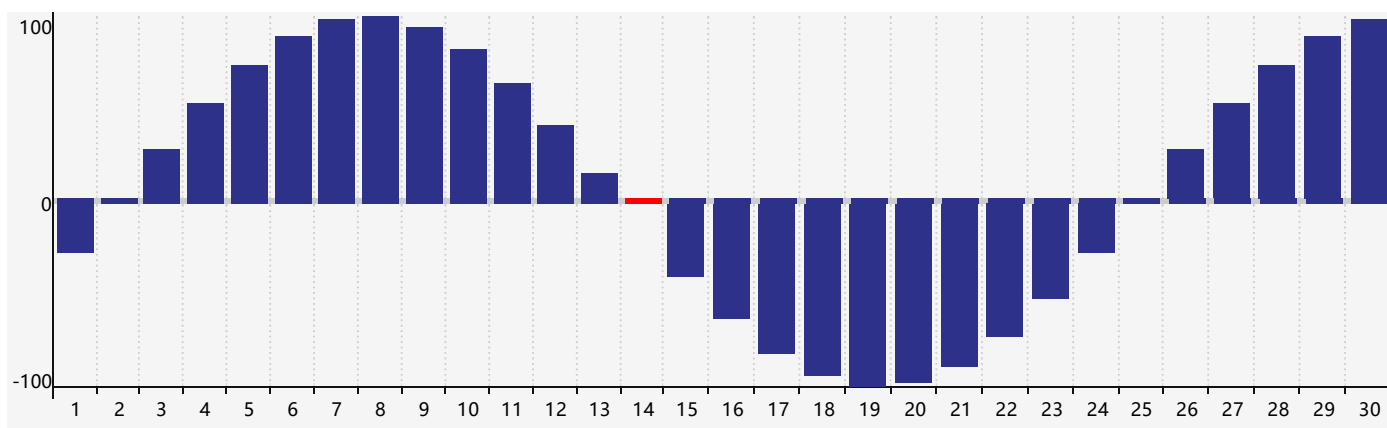

智力節律曲线图 - 2017年9月

情感節律曲线图 - 2017年9月

身體節律曲线图 - 2017年9月

公曆2017年九月 農曆丁酉年 [雞年]

星期日	星期一	星期二	星期三	星期四	星期五	星期六
初六 27	初七 28	初八 29	初九 30 情感臨界日	初十 31	十一 1 智力臨界日	十二 2
十三 3	十四 4	十五 5	十六 6	白露十七 7	十八 8	十九 9
二十 10	廿一 11	廿二 12	廿三 13	廿四 14 身體臨界日	廿五 15	廿六 16
廿七 17	廿八 18	廿九 19	八月 初一 20	初二 21	初三 22	秋分 初四 23
初五 24	初六 25	初七 26	初八 27 情感臨界日	初九 28	初十 29	十一 30