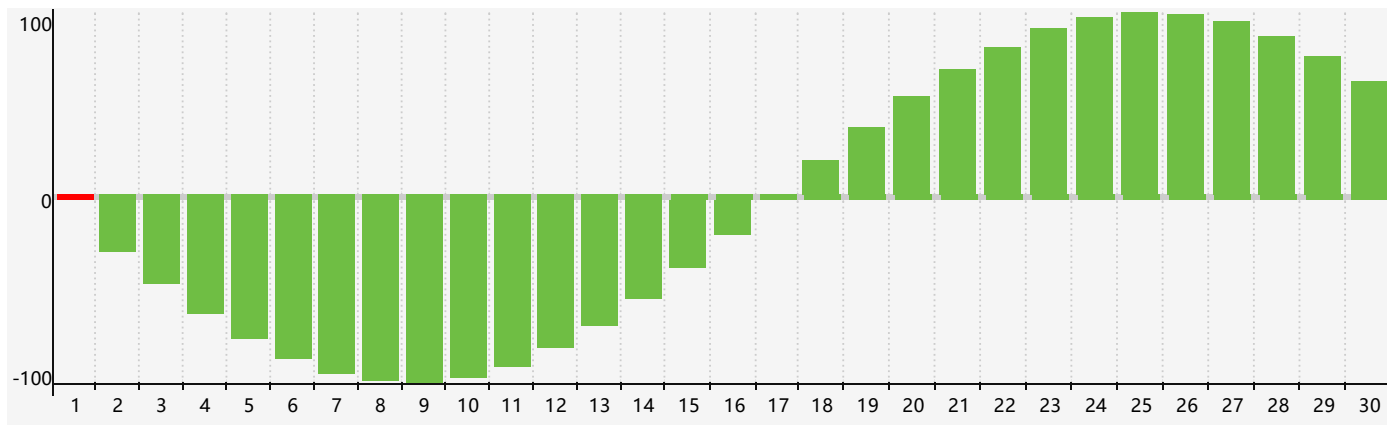

智力節律曲线图 - 2017年9月

情感節律曲线图 - 2017年9月

身體節律曲线图 - 2017年9月

公曆2017年九月 農曆丁酉年 [雞年]

星期日	星期一	星期二	星期三	星期四	星期五	星期六
初六 27	初七 28	初八 29	初九 30 情感臨界日	初十 31	十一 1 智力臨界日	十二 2
十三 3	十四 4	十五 5	十六 6	白露十七 7	十八 8	十九 9
二十 10	廿一 11	廿二 12	廿三 13	廿四 14 身體臨界日	廿五 15	廿六 16
廿七 17	廿八 18	廿九 19	八月 初一 20	初二 21	初三 22	秋分 初四 23
初五 24	初六 25	初七 26	初八 27 情感臨界日	初九 28	初十 29	十一 30