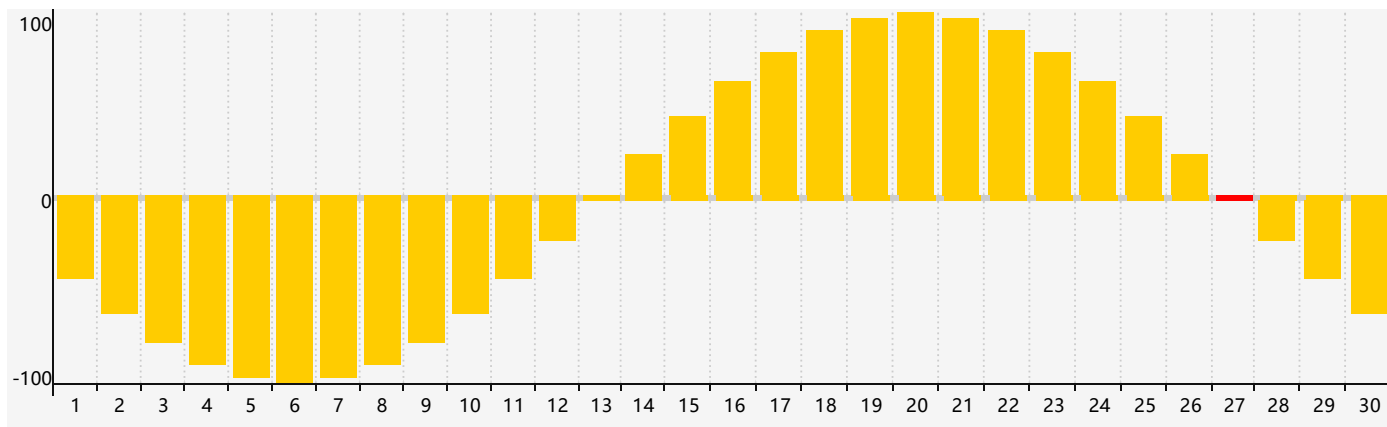

智力節律曲线图 - 2017年9月

情感節律曲线图 - 2017年9月

身體節律曲线图 - 2017年9月

公曆2017年九月 農曆丁酉年 [雞年]

星期日	星期一	星期二	星期三	星期四	星期五	星期六
初六 27	初七 28	初八 29	初九 30 情感臨界日	初十 31	十一 1 智力臨界日	十二 2
十三 3	十四 4	十五 5	十六 6	白露十七 7	十八 8	十九 9
二十 10	廿一 11	廿二 12	廿三 13	廿四 14 身體臨界日	廿五 15	廿六 16
廿七 17	廿八 18	廿九 19	八月 初一 20	初二 21	初三 22	秋分 初四 23
初五 24	初六 25	初七 26	初八 27 情感臨界日	初九 28	初十 29	十一 30