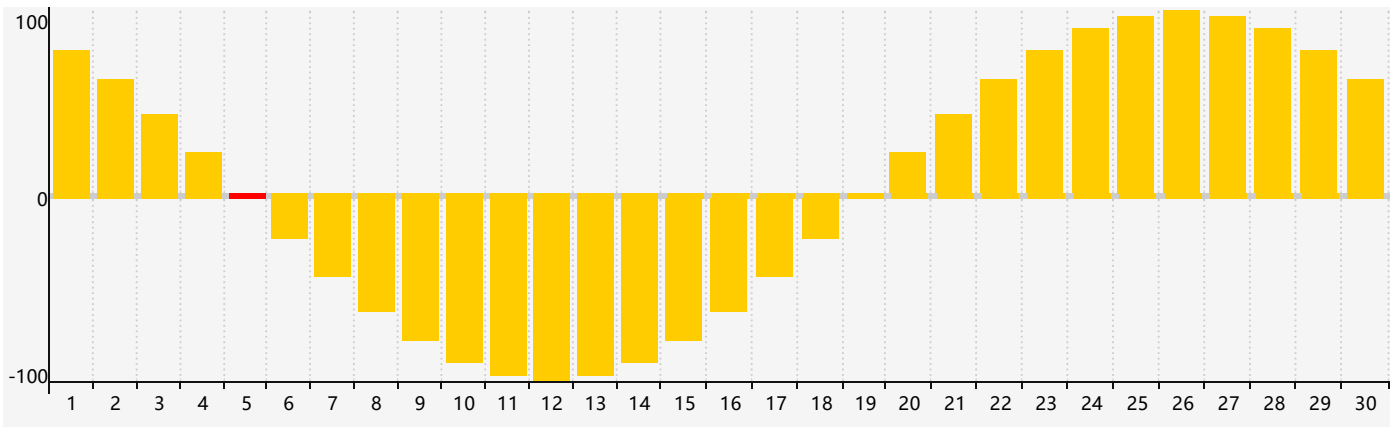

智力節律曲线图 - 2017年9月

情感節律曲线图 - 2017年9月

身體節律曲线图 - 2017年9月

公曆2017年九月 農曆丁酉年 [雞年]

| 星期日 | 星期一 | 星期二 | 星期三 | 星期四 | 星期五 | 星期六 |
|-------|----------------|---------------|----------|---------|----------------|---------------|
| 初六 27 | 初七 28 | 初八 29 | 初九 30 | 初十 31 | 十一 1 | 十二 2 身體臨界日 |
| 十三 3 | 十四 4 | 十五 5 情感臨界日 | 十六 6 | 白露 十七 7 | 十八 8 | 十九 9 |
| 二十 10 | 廿一 11 | 廿二 12 | 廿三 13 | 廿四 14 | 廿五 15 | 廿六 16 |
| 廿七 17 | 廿八 18 | 廿九 19 | 八月 初一 20 | 初二 21 | 初三 22 智力臨界日 | 秋分 初四 23 |
| 初五 24 | 初六 25 身體臨界日 | 初七 26 | 初八 27 | 初九 28 | 初十 29 | 十一 30 |