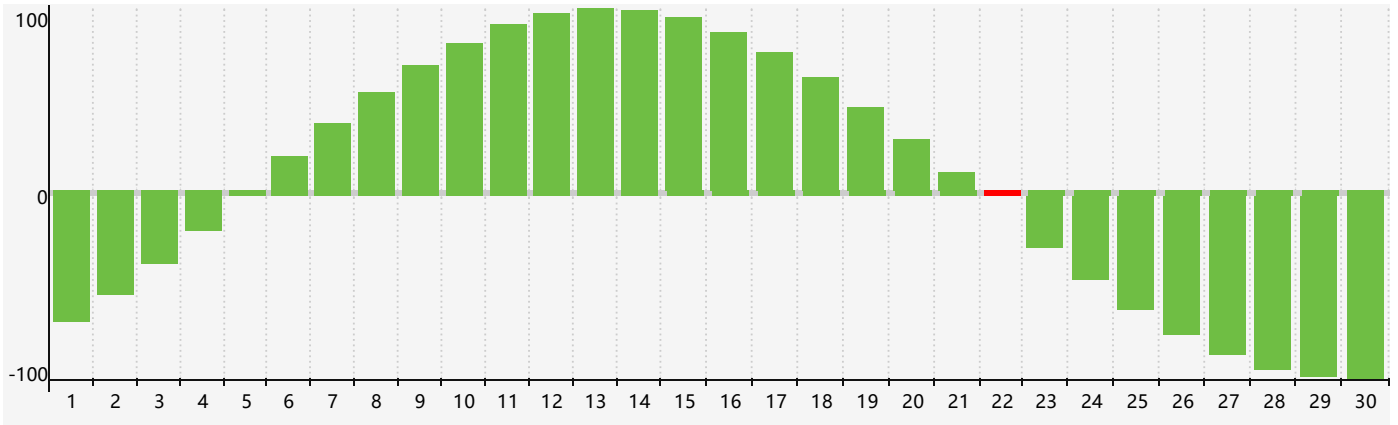

智力節律曲线图 - 2017年9月

情感節律曲线图 - 2017年9月

身體節律曲线图 - 2017年9月

公曆2017年九月 農曆丁酉年 [雞年]

| 星期日 | 星期一 | 星期二 | 星期三 | 星期四 | 星期五 | 星期六 |
|-------|----------------|---------------|----------|---------|----------------|---------------|
| 初六 27 | 初七 28 | 初八 29 | 初九 30 | 初十 31 | 十一 1 | 十二 2 身體臨界日 |
| 十三 3 | 十四 4 | 十五 5 情感臨界日 | 十六 6 | 白露 十七 7 | 十八 8 | 十九 9 |
| 二十 10 | 廿一 11 | 廿二 12 | 廿三 13 | 廿四 14 | 廿五 15 | 廿六 16 |
| 廿七 17 | 廿八 18 | 廿九 19 | 八月 初一 20 | 初二 21 | 初三 22 智力臨界日 | 秋分 初四 23 |
| 初五 24 | 初六 25 身體臨界日 | 初七 26 | 初八 27 | 初九 28 | 初十 29 | 十一 30 |