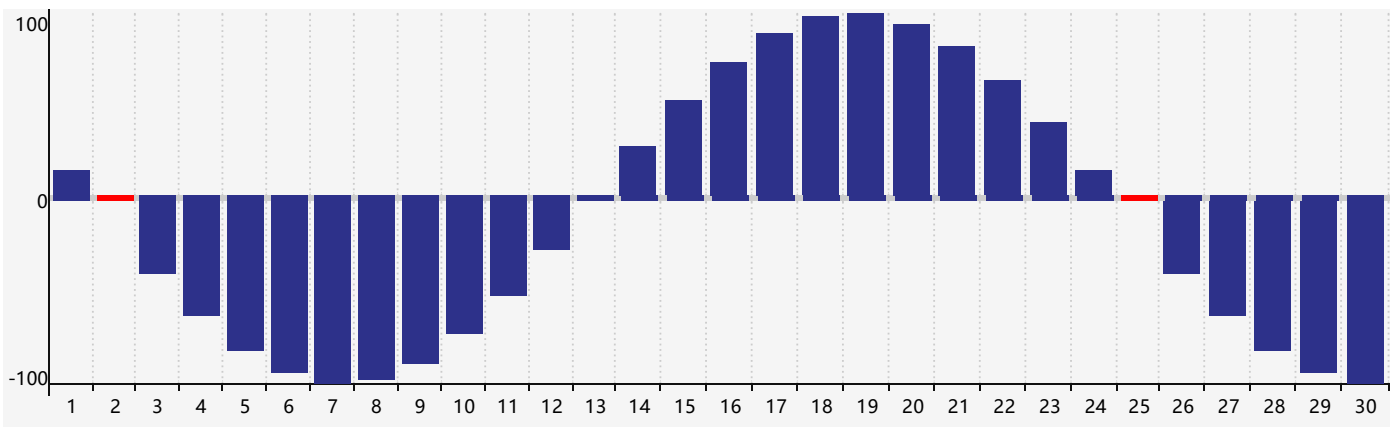

智力節律曲线图 - 2017年9月

情感節律曲线图 - 2017年9月

身體節律曲线图 - 2017年9月

公曆2017年九月 農曆丁酉年 [雞年]

| 星期日 | 星期一 | 星期二 | 星期三 | 星期四 | 星期五 | 星期六 |
|-------|----------------|---------------|----------|---------|----------------|---------------|
| 初六 27 | 初七 28 | 初八 29 | 初九 30 | 初十 31 | 十一 1 | 十二 2 身體臨界日 |
| 十三 3 | 十四 4 | 十五 5 情感臨界日 | 十六 6 | 白露 十七 7 | 十八 8 | 十九 9 |
| 二十 10 | 廿一 11 | 廿二 12 | 廿三 13 | 廿四 14 | 廿五 15 | 廿六 16 |
| 廿七 17 | 廿八 18 | 廿九 19 | 八月 初一 20 | 初二 21 | 初三 22 智力臨界日 | 秋分 初四 23 |
| 初五 24 | 初六 25 身體臨界日 | 初七 26 | 初八 27 | 初九 28 | 初十 29 | 十一 30 |