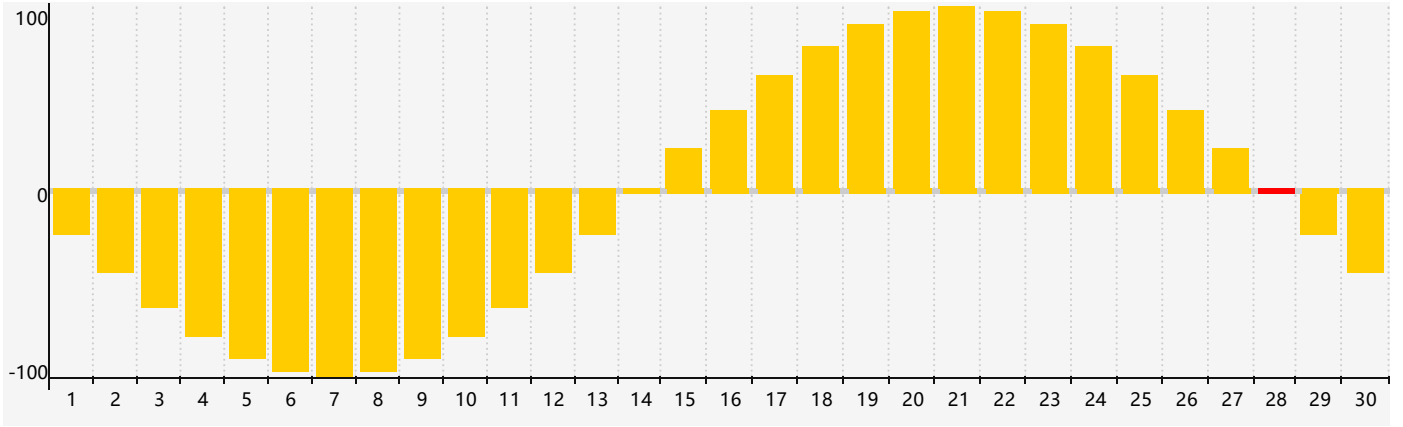

情感節律曲线图 - 2017年9月

公曆2017年九月 農曆丁酉年 [雞年]

星期日	星期一	星期二	星期三	星期四	星期五	星期六
初六 27	初七 28	初八 29	初九 30	初十 31 情感臨界日	十一 1	十二 2
十三 3	十四 4	十五 5	十六 6	白露 十七 7	十八 8	十九 9
二十 10	廿一 11	廿二 12	廿三 13	廿四 14	廿五 15	廿六 16
廿七 17	廿八 18	廿九 19	八月初一 20	初二 21	初三 22	秋分 初四 23
初五 24	初六 25	初七 26	初八 27	初九 28 情感臨界日	初十 29	十一 30