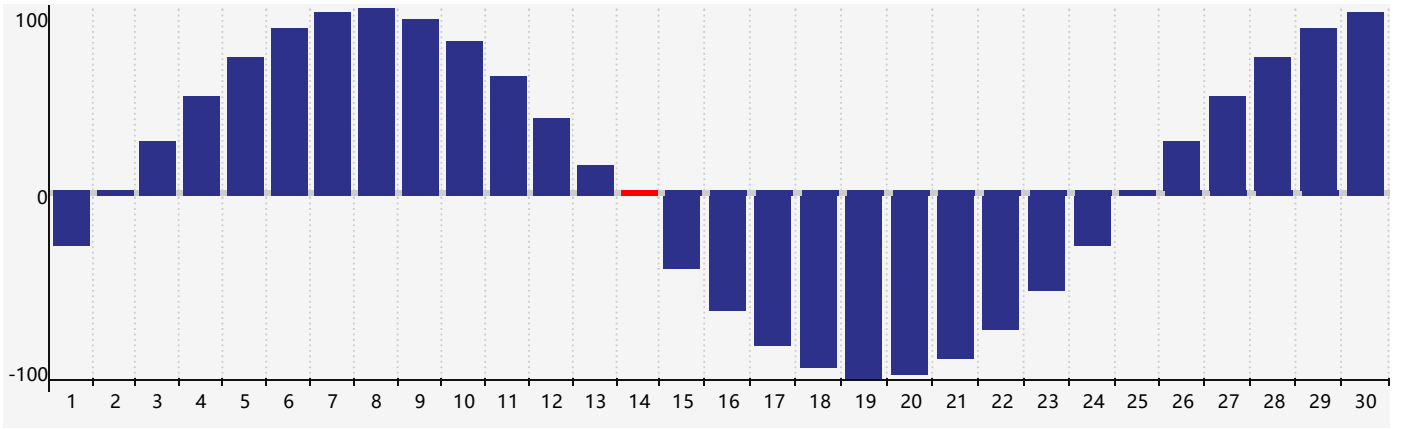

身體節律曲线图 - 2017年9月

公曆2017年九月 農曆丁酉年 [雞年]

星期日	星期一	星期二	星期三	星期四	星期五	星期六
初六 27	初七 28	初八 29	初九 30	初十 31	十一 1	十二 2
十三 3	十四 4	十五 5	十六 6	白露 十七 7	十八 8	十九 9
二十 10	廿一 11	廿二 12	廿三 13	廿四 14 身體臨界日	廿五 15	廿六 16
廿七 17	廿八 18	廿九 19	八月 初一 20	初二 21	初三 22	秋分 初四 23
初五 24	初六 25	初七 26	初八 27	初九 28	初十 29	十一 30