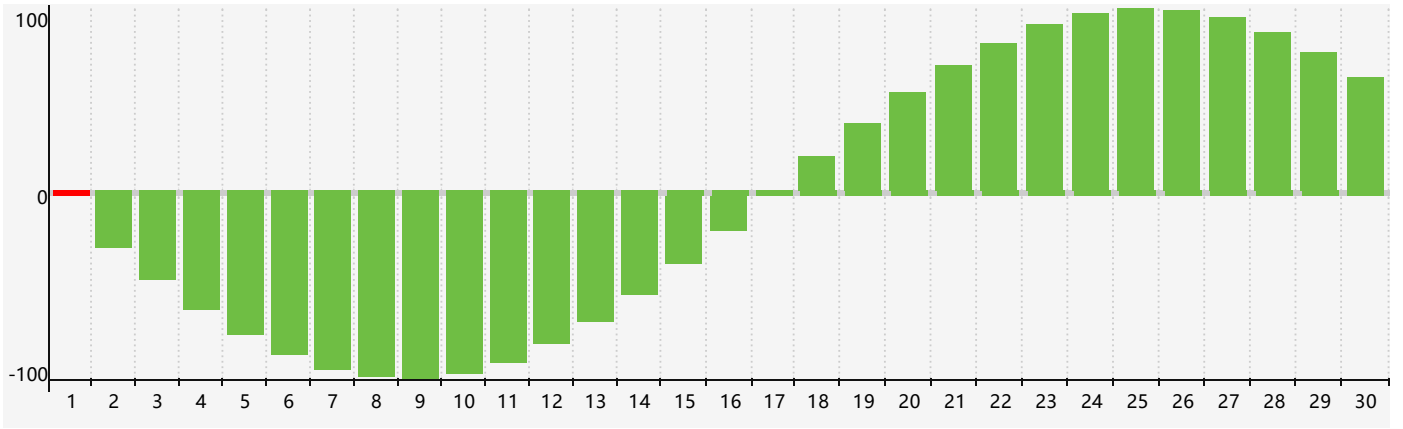

智力節律曲线图 - 2017年9月

公曆2017年九月 農曆丁酉年 [雞年]

星期日	星期一	星期二	星期三	星期四	星期五	星期六
初六 27	初七 28	初八 29	初九 30	初十 31	十一 1 智力臨界日	十二 2
十三 3	十四 4	十五 5	十六 6	白露 十七 7	十八 8	十九 9
二十 10	廿一 11	廿二 12	廿三 13	廿四 14	廿五 15	廿六 16
廿七 17	廿八 18	廿九 19	八月初一 20	初二 21	初三 22	秋分 初四 23
初五 24	初六 25	初七 26	初八 27	初九 28	初十 29	十一 30