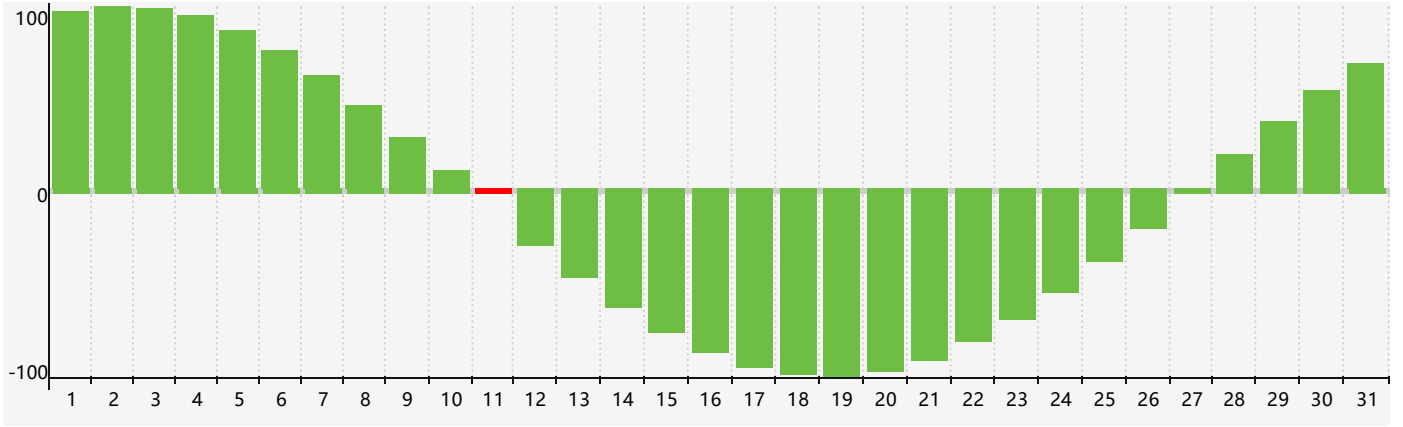

智力節律曲线图 - 2018年1月

公曆2018年一月 農曆丁酉年 [雞年]

星期日	星期一	星期二	星期三	星期四	星期五	星期六
十四 31	十五 1	十六 2	十七 3	十八 4	小寒 十九 5	二十 6
廿一 7	廿二 8	廿三 9	廿四 10	廿五 11 智力臨界日	廿六 12	廿七 13
廿八 14	廿九 15	三十 16	臘月 初一 17	初二 18	初三 19	大寒 初四 20
初五 21	初六 22	初七 23	初八 24	初九 25	初十 26	十一 27
十二 28	十三 29	十四 30	十五 31	十六 1	十七 2	十八 3