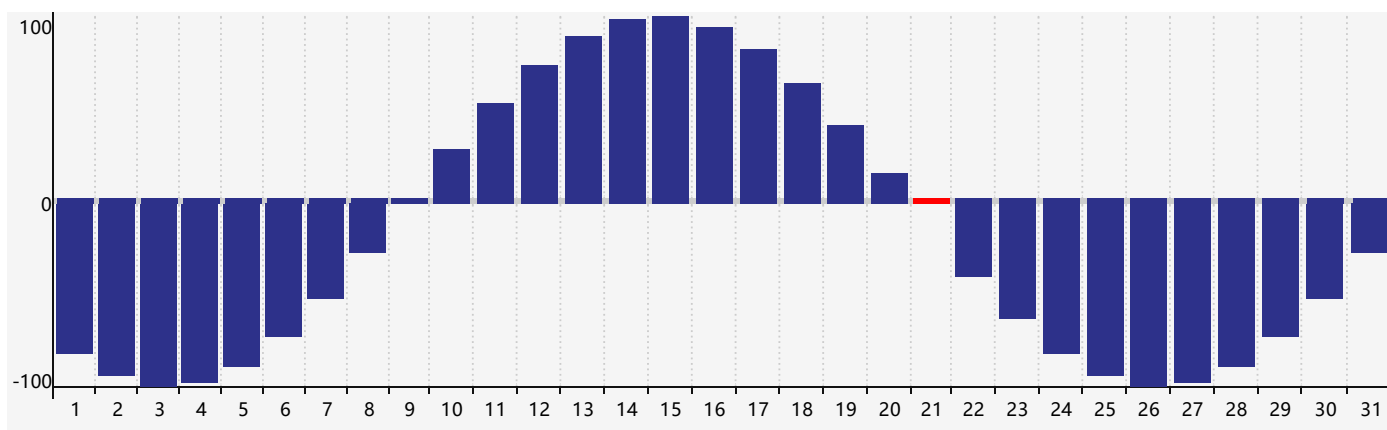

智力節律曲线图 - 2018年10月

情感節律曲线图 - 2018年10月

身體節律曲线图 - 2018年10月

公曆2018年十月 農曆戊戌年 [狗年]

星期日	星期一	星期二	星期三	星期四	星期五	星期六
廿一 30	廿二 1	廿三 2 情感臨界日	廿四 3	廿五 4	廿六 5	廿七 6
廿八 7	寒露 廿九 8	九月 初一 9	初二 10	初三 11	初四 12	初五 13
初六 14	初七 15	初八 16	初九 17	初十 18	十一 19	十二 20
十三 21 身體臨界日	十四 22	霜降 十五 23 智力臨界日	十六 24	十七 25	十八 26	十九 27
二十 28	廿一 29	廿二 30 情感臨界日	廿三 31	廿四 1	廿五 2	廿六 3