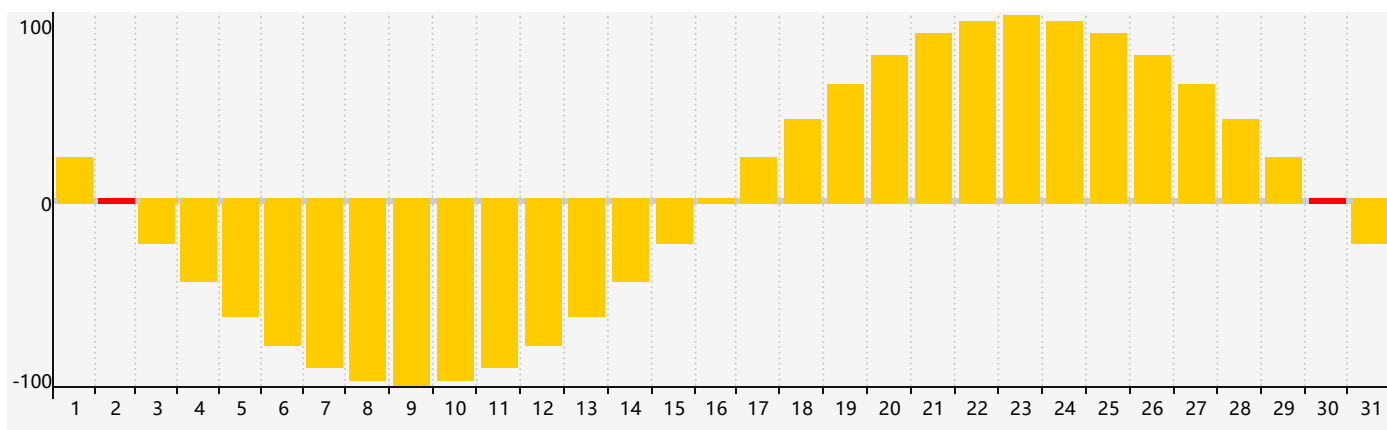

智力節律曲线图 - 2018年10月

情感節律曲线图 - 2018年10月

身體節律曲线图 - 2018年10月

公曆2018年十月 農曆戊戌年 [狗年]

星期日	星期一	星期二	星期三	星期四	星期五	星期六
廿一 30	廿二 1	廿三 2 情感臨界日	廿四 3	廿五 4	廿六 5	廿七 6
廿八 7	寒露 廿九 8	九月 初一 9	初二 10	初三 11	初四 12	初五 13
初六 14	初七 15	初八 16	初九 17	初十 18	十一 19	十二 20
十三 21 身體臨界日	十四 22	霜降 十五 23 智力臨界日	十六 24	十七 25	十八 26	十九 27
二十 28	廿一 29	廿二 30 情感臨界日	廿三 31	廿四 1	廿五 2	廿六 3