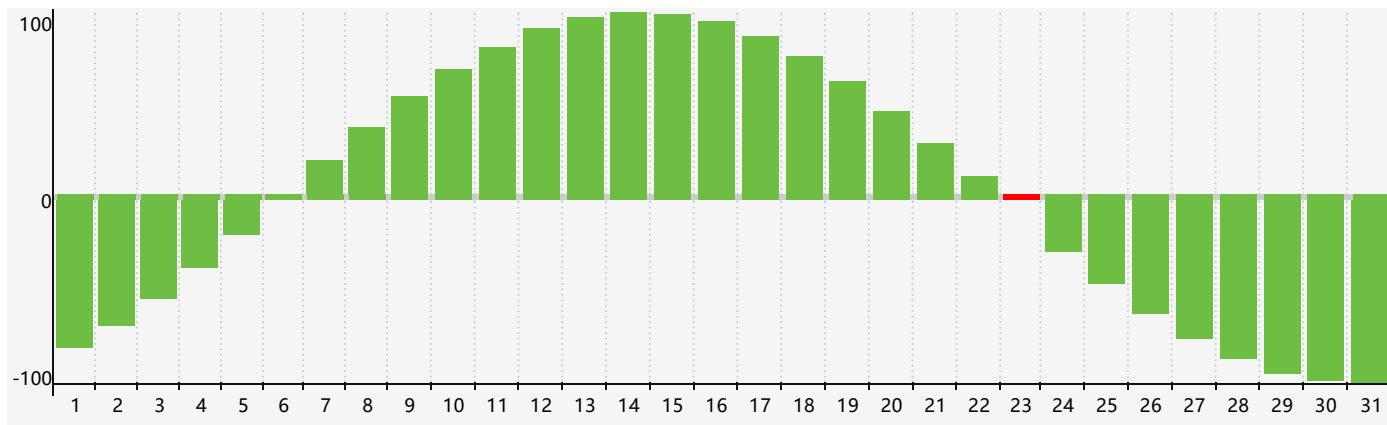

智力節律曲线图 - 2018年10月

情感節律曲线图 - 2018年10月

身體節律曲线图 - 2018年10月

公曆2018年十月 農曆戊戌年 [狗年]

星期日	星期一	星期二	星期三	星期四	星期五	星期六
廿一 30	廿二 1	廿三 2 情感臨界日	廿四 3	廿五 4	廿六 5	廿七 6
廿八 7	寒露 廿九 8	九月 初一 9	初二 10	初三 11	初四 12	初五 13
初六 14	初七 15	初八 16	初九 17	初十 18	十一 19	十二 20
十三 21 身體臨界日	十四 22	霜降 十五 23 智力臨界日	十六 24	十七 25	十八 26	十九 27
二十 28	廿一 29	廿二 30 情感臨界日	廿三 31	廿四 1	廿五 2	廿六 3