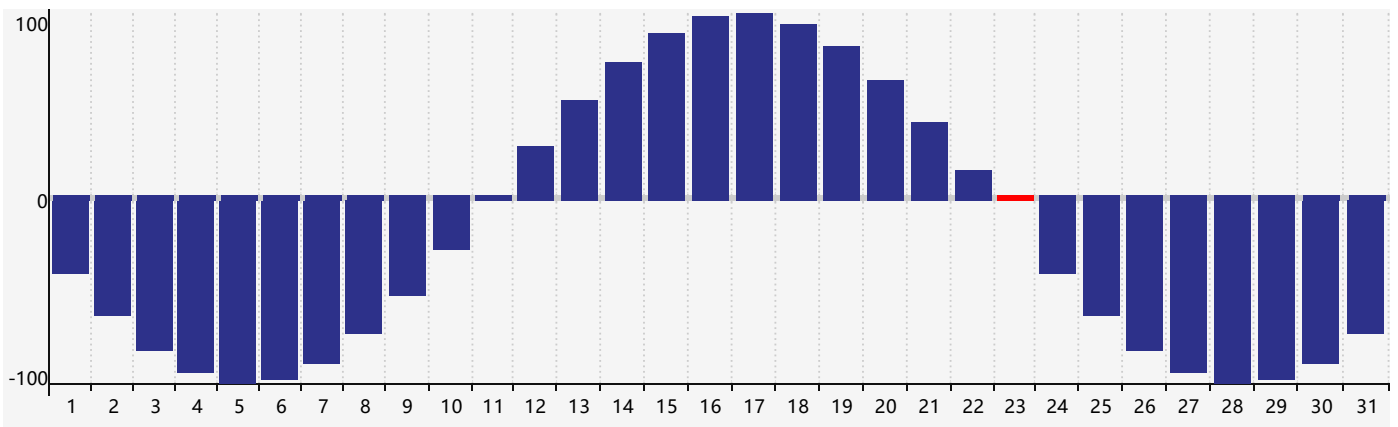

智力節律曲线图 - 2018年10月

情感節律曲线图 - 2018年10月

身體節律曲线图 - 2018年10月

公曆2018年十月 農曆戊戌年 [狗年]

星期日	星期一	星期二	星期三	星期四	星期五	星期六
廿一 30 身體臨界日	廿二 1	廿三 2	廿四 3 情感臨界日	廿五 4	廿六 5	廿七 6
廿八 7	寒露 廿九 8	九月 初一 9	初二 10	初三 11	初四 12	初五 13
初六 14	初七 15	初八 16	初九 17	初十 18	十一 19	十二 20
十三 21	十四 22 智力臨界日	霜降 十五 23 身體臨界日	十六 24	十七 25	十八 26	十九 27
二十 28	廿一 29	廿二 30	廿三 31 情感臨界日	廿四 1	廿五 2	廿六 3