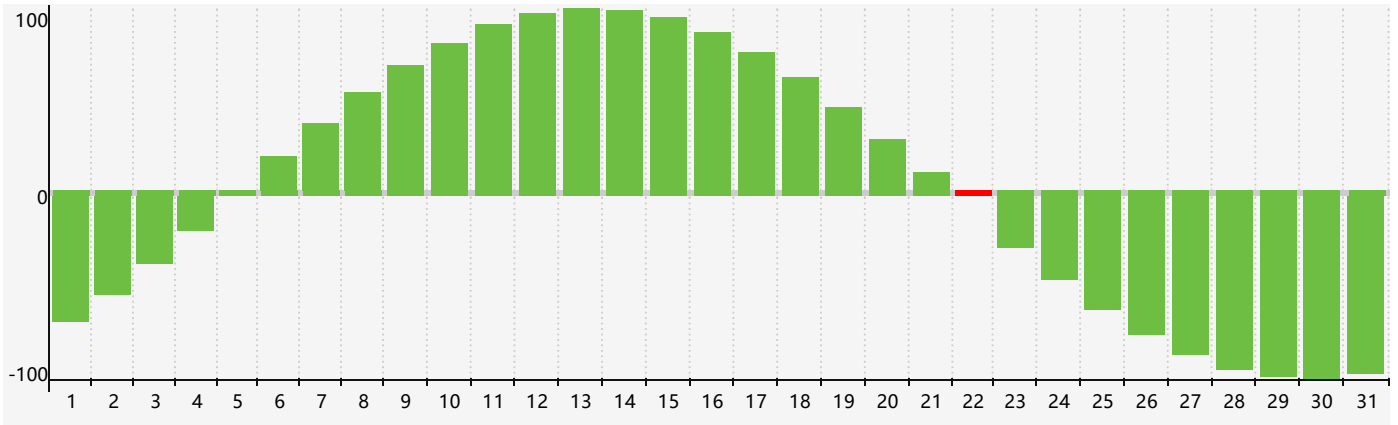

智力節律曲线图 - 2018年10月

情感節律曲线图 - 2018年10月

身體節律曲线图 - 2018年10月

公曆2018年十月 農曆戊戌年 [狗年]

星期日	星期一	星期二	星期三	星期四	星期五	星期六
廿一 30 身體臨界日	廿二 1	廿三 2	廿四 3 情感臨界日	廿五 4	廿六 5	廿七 6
廿八 7	寒露 廿九 8	九月 初一 9	初二 10	初三 11	初四 12	初五 13
初六 14	初七 15	初八 16	初九 17	初十 18	十一 19	十二 20
十三 21	十四 22 智力臨界日	霜降 十五 23 身體臨界日	十六 24	十七 25	十八 26	十九 27
二十 28	廿一 29	廿二 30	廿三 31 情感臨界日	廿四 1	廿五 2	廿六 3