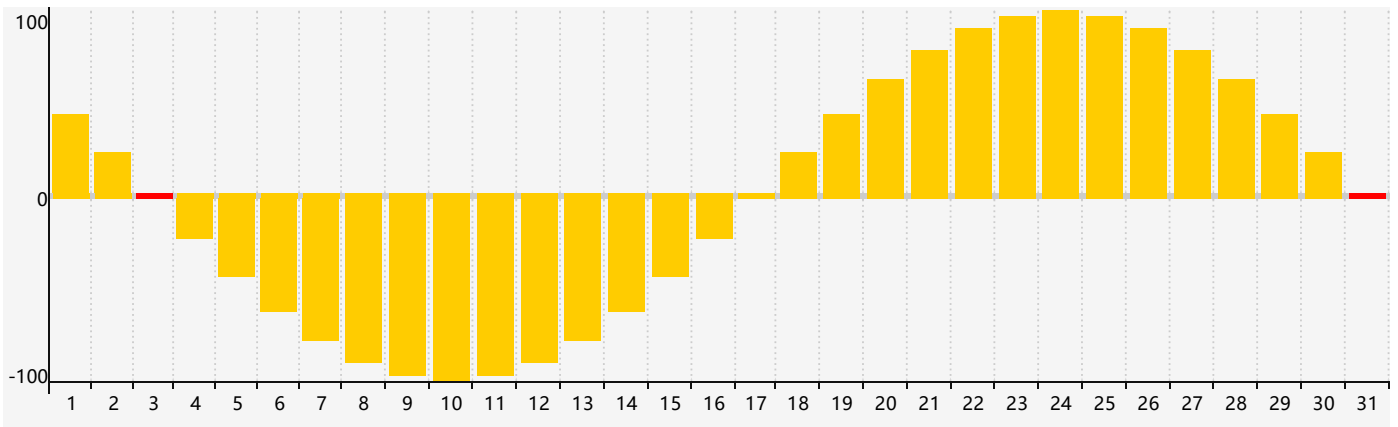

智力節律曲线图 - 2018年10月

情感節律曲线图 - 2018年10月

身體節律曲线图 - 2018年10月

公曆2018年十月 農曆戊戌年 [狗年]

星期日	星期一	星期二	星期三	星期四	星期五	星期六
廿一 30 身體臨界日	廿二 1	廿三 2	廿四 3 情感臨界日	廿五 4	廿六 5	廿七 6
廿八 7	寒露 廿九 8	九月 初一 9	初二 10	初三 11	初四 12	初五 13
初六 14	初七 15	初八 16	初九 17	初十 18	十一 19	十二 20
十三 21	十四 22 智力臨界日	霜降 十五 23 身體臨界日	十六 24	十七 25	十八 26	十九 27
二十 28	廿一 29	廿二 30	廿三 31 情感臨界日	廿四 1	廿五 2	廿六 3