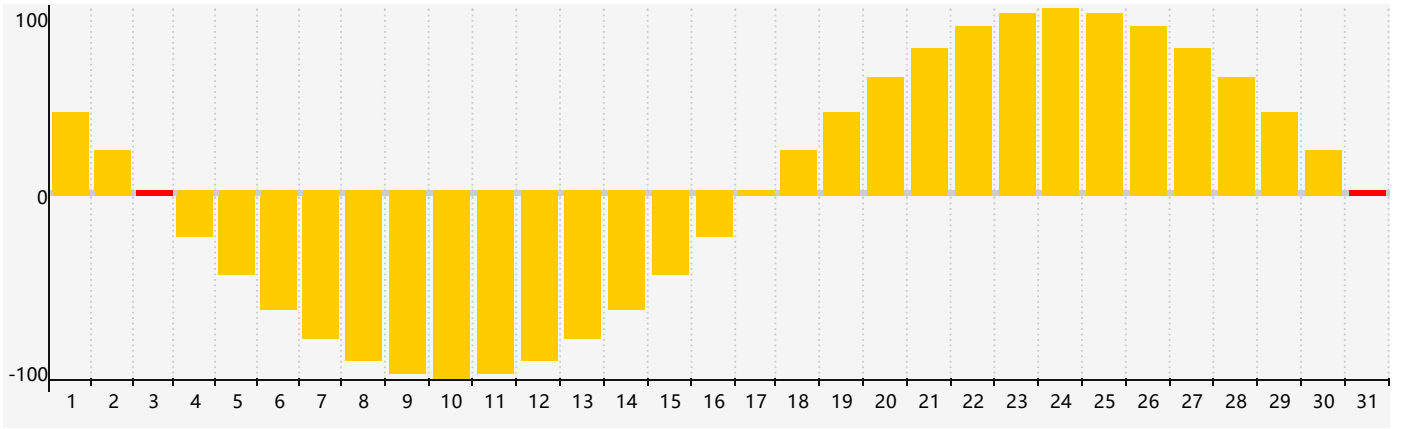

情感節律曲线图 - 2018年10月

公曆2018年十月 農曆戊戌年 [狗年]

星期日	星期一	星期二	星期三	星期四	星期五	星期六
廿一 30	廿二 1	廿三 2	廿四 3 情感臨界日	廿五 4	廿六 5	廿七 6
廿八 7	寒露 廿九 8	九月 初一 9	初二 10	初三 11	初四 12	初五 13
初六 14	初七 15	初八 16	初九 17	初十 18	十一 19	十二 20
十三 21	十四 22	霜降 十五 23	十六 24	十七 25	十八 26	十九 27
二十 28	廿一 29	廿二 30	廿三 31 情感臨界日	廿四 1	廿五 2	廿六 3