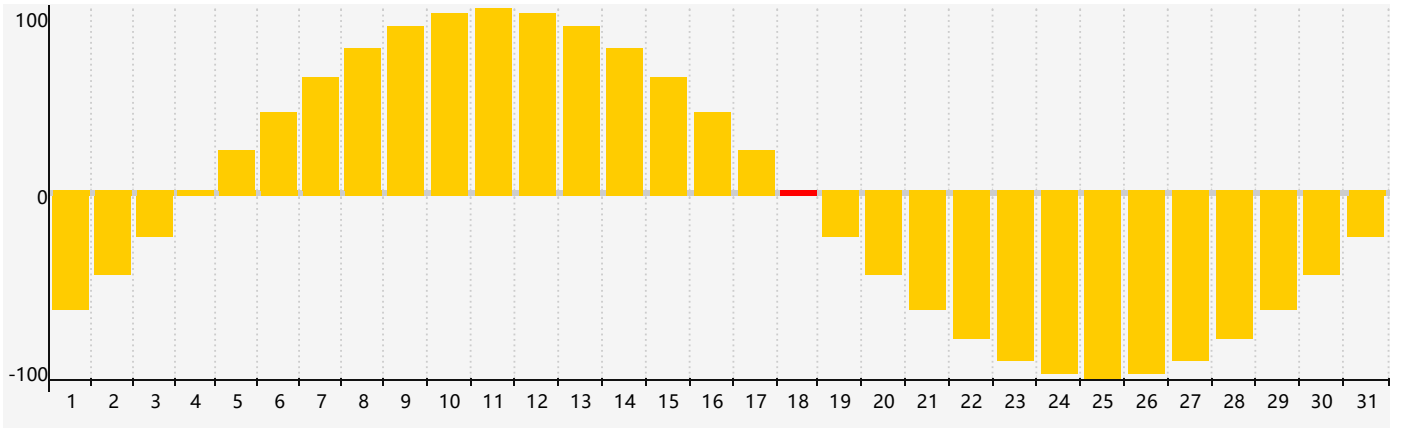

情感節律曲线图 - 2018年10月

公曆2018年十月 農曆戊戌年 [狗年]

| 星期日 | 星期一 | 星期二 | 星期三 | 星期四 | 星期五 | 星期六 |
|-------|------------|-------------|-------|----------------|-------|-------|
| 廿一 30 | 廿二 1 | 廿三 2 | 廿四 3 | 廿五 4 | 廿六 5 | 廿七 6 |
| 廿八 7 | 寒露 廿九 8 | 九月 初一 9 | 初二 10 | 初三 11 | 初四 12 | 初五 13 |
| 初六 14 | 初七 15 | 初八 16 | 初九 17 | 初十 18 情感臨界日 | 十一 19 | 十二 20 |
| 十三 21 | 十四 22 | 霜降 十五 23 | 十六 24 | 十七 25 | 十八 26 | 十九 27 |
| 二十 28 | 廿一 29 | 廿二 30 | 廿三 31 | 廿四 1 | 廿五 2 | 廿六 3 |