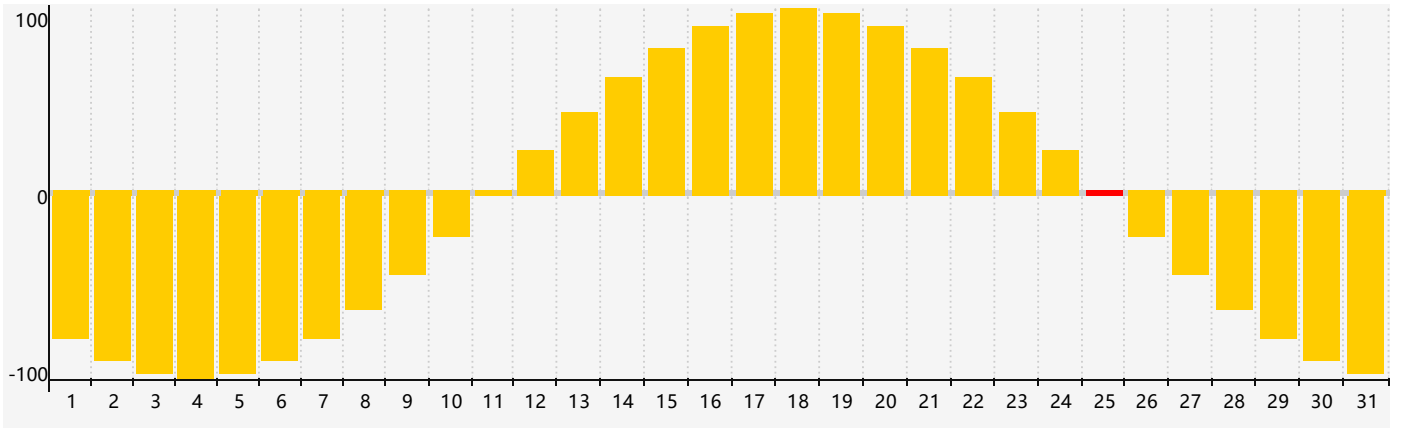

情感節律曲线图 - 2018年10月

公曆2018年十月 農曆戊戌年 [狗年]

星期日	星期一	星期二	星期三	星期四	星期五	星期六
廿一 30	廿二 1	廿三 2	廿四 3	廿五 4	廿六 5	廿七 6
廿八 7	寒露 廿九 8	九月 初一 9	初二 10	初三 11	初四 12	初五 13
初六 14	初七 15	初八 16	初九 17	初十 18	十一 19	十二 20
十三 21	十四 22	霜降 十五 23	十六 24	十七 25 情感臨界日	十八 26	十九 27
二十 28	廿一 29	廿二 30	廿三 31	廿四 1	廿五 2	廿六 3