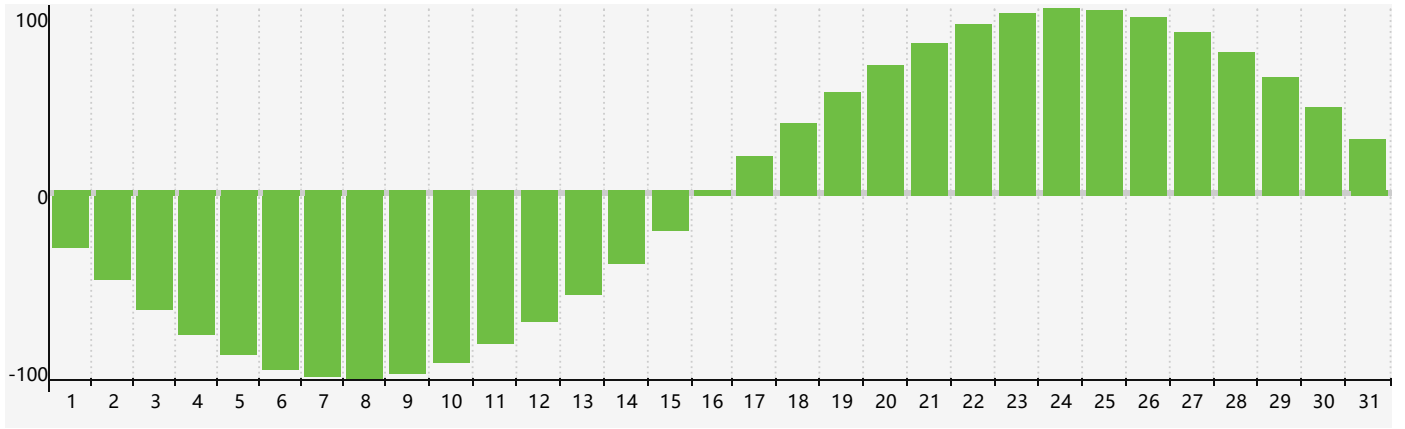

智力節律曲线图 - 2018年10月

公曆2018年十月 農曆戊戌年 [狗年]

星期日	星期一	星期二	星期三	星期四	星期五	星期六
廿一 30 智力臨界日	廿二 1	廿三 2	廿四 3	廿五 4	廿六 5	廿七 6
廿八 7	寒露 廿九 8	九月 初一 9	初二 10	初三 11	初四 12	初五 13
初六 14	初七 15	初八 16	初九 17	初十 18	十一 19	十二 20
十三 21	十四 22	霜降 十五 23	十六 24	十七 25	十八 26	十九 27
二十 28	廿一 29	廿二 30	廿三 31	廿四 1	廿五 2 智力臨界日	廿六 3