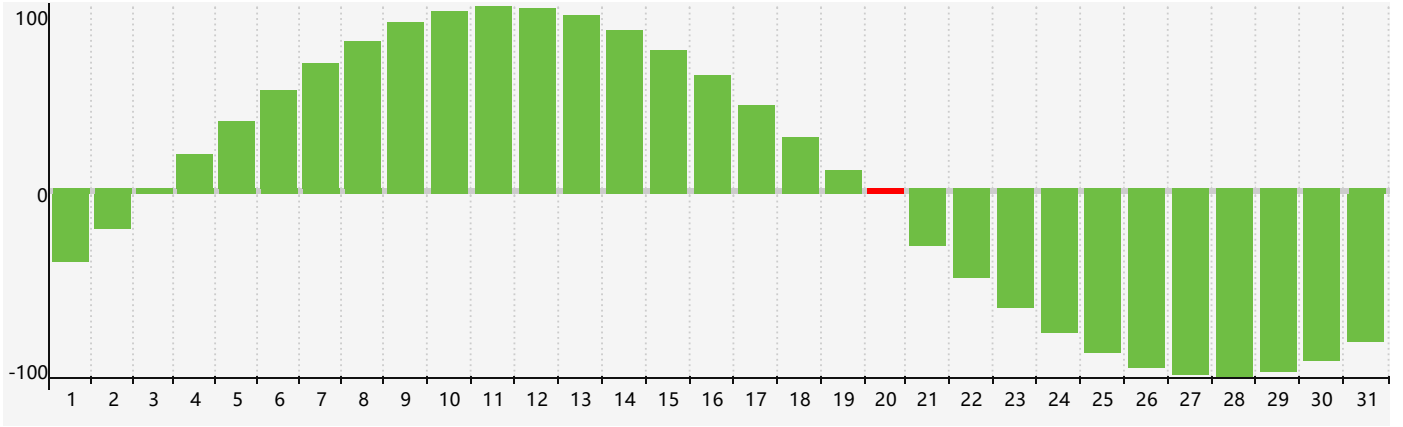

智力節律曲线图 - 2018年10月

公曆2018年十月 農曆戊戌年 [狗年]

星期日	星期一	星期二	星期三	星期四	星期五	星期六
廿一 30	廿二 1	廿三 2	廿四 3	廿五 4	廿六 5	廿七 6
廿八 7	寒露 廿九 8	九月 初一 9	初二 10	初三 11	初四 12	初五 13
初六 14	初七 15	初八 16	初九 17	初十 18	十一 19	十二 20 智力臨界日
十三 21	十四 22	霜降 十五 23	十六 24	十七 25	十八 26	十九 27
二十 28	廿一 29	廿二 30	廿三 31	廿四 1	廿五 2	廿六 3