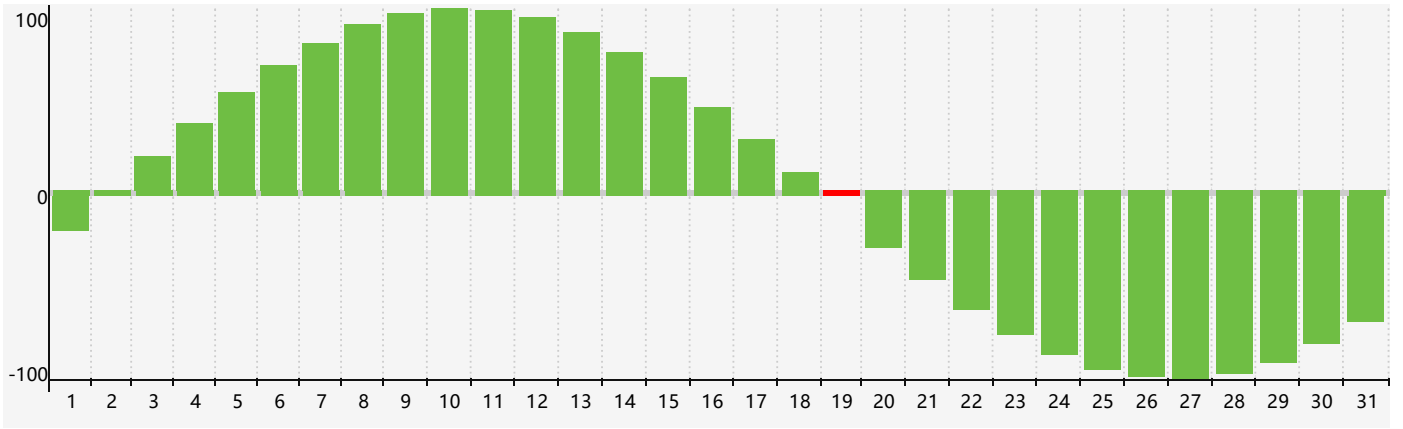

智力節律曲线图 - 2018年10月

公曆2018年十月 農曆戊戌年 [狗年]

星期日	星期一	星期二	星期三	星期四	星期五	星期六
廿一 30	廿二 1	廿三 2	廿四 3	廿五 4	廿六 5	廿七 6
廿八 7	寒露 廿九 8	九月 初一 9	初二 10	初三 11	初四 12	初五 13
初六 14	初七 15	初八 16	初九 17	初十 18	十一 19 智力臨界日	十二 20
十三 21	十四 22	霜降 十五 23	十六 24	十七 25	十八 26	十九 27
二十 28	廿一 29	廿二 30	廿三 31	廿四 1	廿五 2	廿六 3