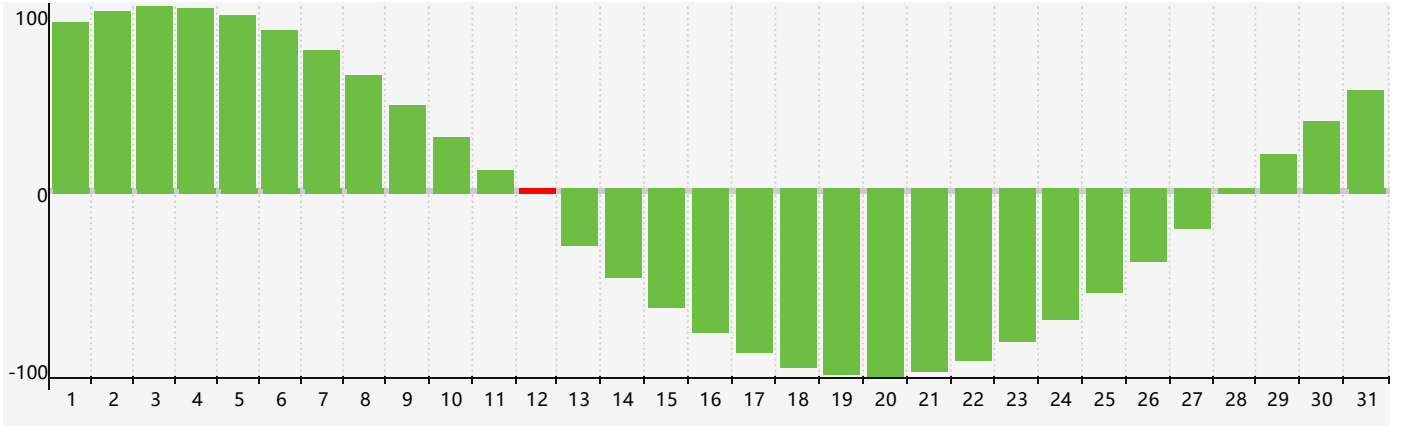

# 智力節律曲线图 - 2018年10月

公曆2018年十月 農曆戊戌年 [狗年]

星期日	星期一	星期二	星期三	星期四	星期五	星期六
廿一 30	廿二 1	廿三 2	廿四 3	廿五 4	廿六 5	廿七 6
廿八 7	寒露 廿九 8	九月 初一 9	初二 10	初三 11	初四 12 智力臨界日	初五 13
初六 14	初七 15	初八 16	初九 17	初十 18	十一 19	十二 20
十三 21	十四 22	霜降 十五 23	十六 24	十七 25	十八 26	十九 27
二十 28	廿一 29	廿二 30	廿三 31	廿四 1	廿五 2	廿六 3