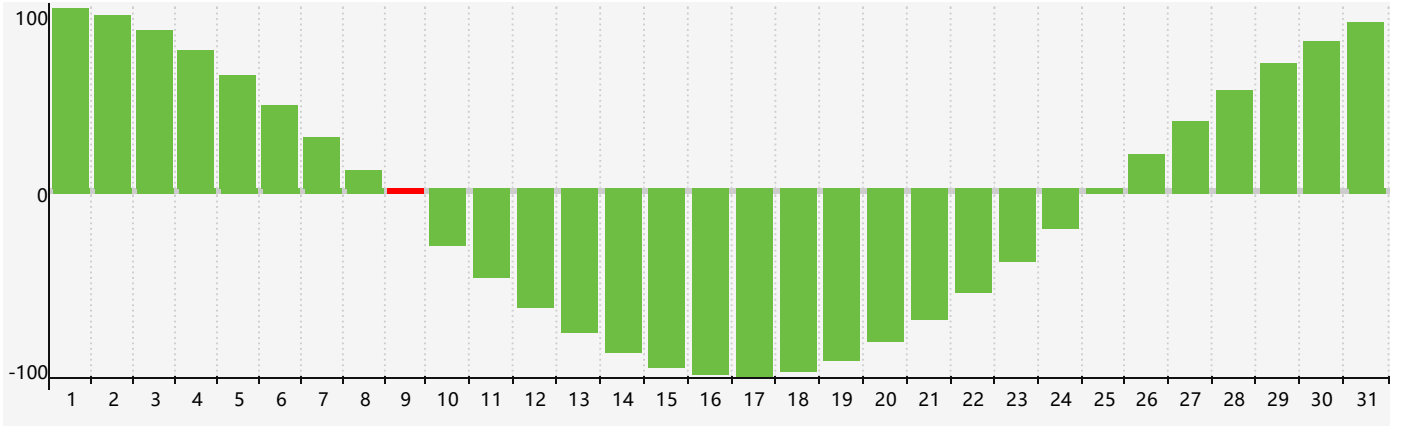

智力節律曲线图 - 2018年10月

公曆2018年十月 農曆戊戌年 [狗年]

星期日	星期一	星期二	星期三	星期四	星期五	星期六
廿一 30	廿二 1	廿三 2	廿四 3	廿五 4	廿六 5	廿七 6
廿八 7	寒露 廿九 8	九月 初一 9 智力臨界日	初二 10	初三 11	初四 12	初五 13
初六 14	初七 15	初八 16	初九 17	初十 18	十一 19	十二 20
十三 21	十四 22	霜降 十五 23	十六 24	十七 25	十八 26	十九 27
二十 28	廿一 29	廿二 30	廿三 31	廿四 1	廿五 2	廿六 3