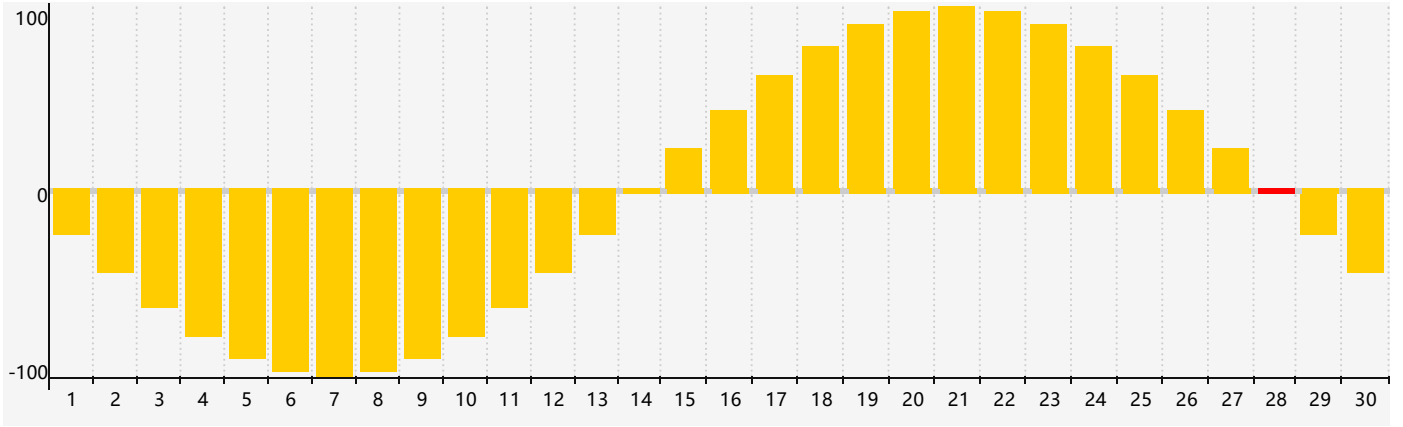

情感節律曲线图 - 2018年11月

公曆2018年十一月 農曆戊戌年 [狗年]

星期日	星期一	星期二	星期三	星期四	星期五	星期六
二十 28	廿一 29	廿二 30	廿三 31 情感臨界日	廿四 1	廿五 2	廿六 3
廿七 4	廿八 5	廿九 6	立冬 三十 7	十月 初一 8	初二 9	初三 10
初四 11	初五 12	初六 13	初七 14	初八 15	初九 16	初十 17
十一 18	十二 19	十三 20	十四 21	小雪 十五 22	十六 23	十七 24
十八 25	十九 26	二十 27	廿一 28 情感臨界日	廿二 29	廿三 30	廿四 1