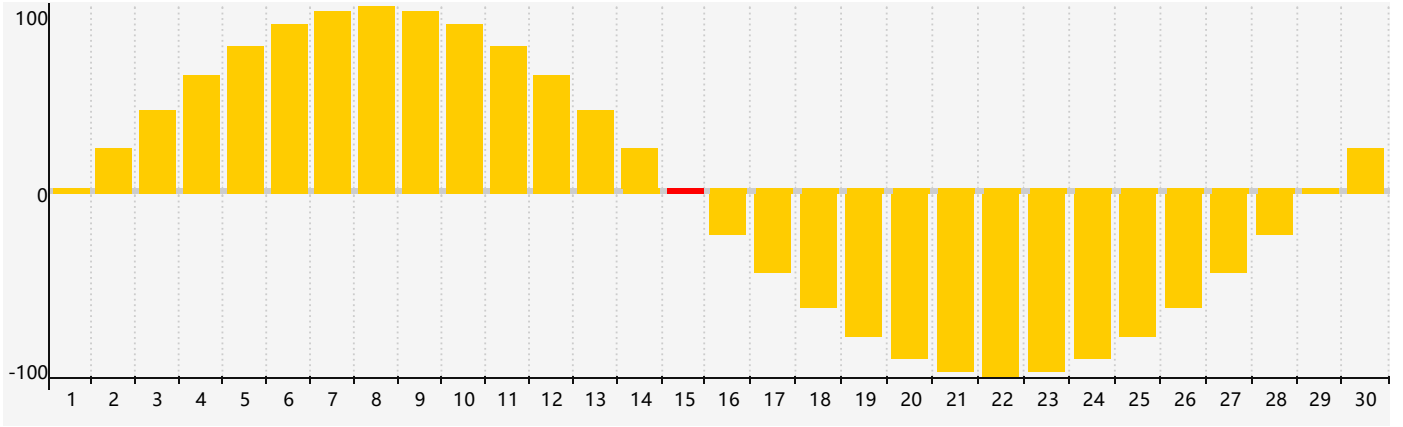

情感節律曲线图 - 2018年11月

公曆2018年十一月 農曆戊戌年 [狗年]

星期日	星期一	星期二	星期三	星期四	星期五	星期六
二十 28	廿一 29	廿二 30	廿三 31	廿四 1	廿五 2	廿六 3
廿七 4	廿八 5	廿九 6	立冬 三十 7	十月 初一 8	初二 9	初三 10
初四 11	初五 12	初六 13	初七 14	初八 15 情感臨界日	初九 16	初十 17
十一 18	十二 19	十三 20	十四 21	小雪 十五 22	十六 23	十七 24
十八 25	十九 26	二十 27	廿一 28	廿二 29	廿三 30	廿四 1