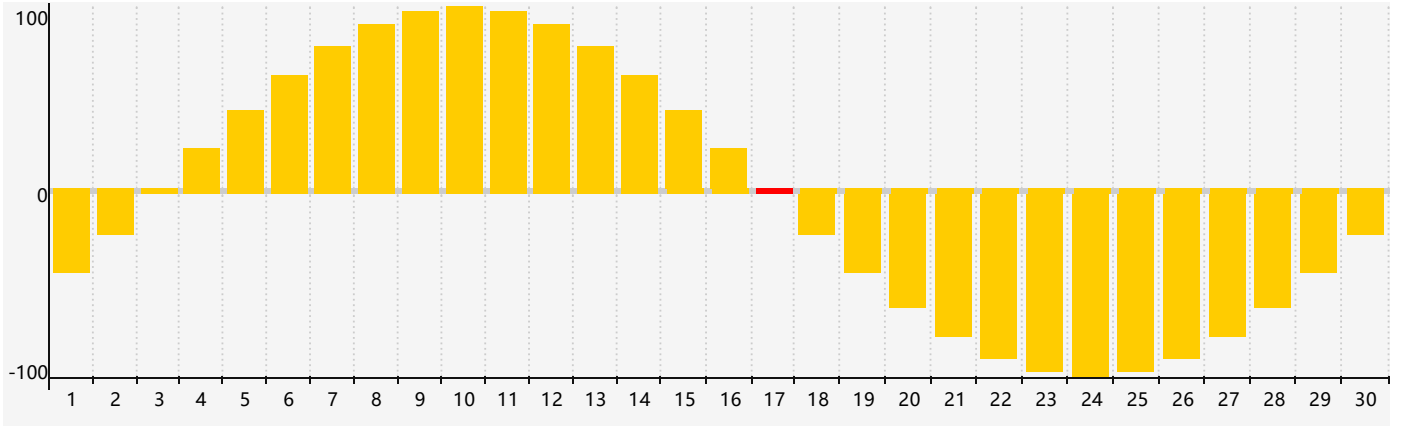

### 情感節律曲线图 - 2018年11月

公曆2018年十一月 農曆戊戌年 [狗年]

| 星期日   | 星期一   | 星期二   | 星期三     | 星期四      | 星期五   | 星期六            |
|-------|-------|-------|---------|----------|-------|----------------|
| 二十 28 | 廿一 29 | 廿二 30 | 廿三 31   | 廿四 1     | 廿五 2  | 廿六 3           |
| 廿七 4  | 廿八 5  | 廿九 6  | 立冬 三十 7 | 十月 初一 8  | 初二 9  | 初三 10          |
| 初四 11 | 初五 12 | 初六 13 | 初七 14   | 初八 15    | 初九 16 | 初十 17<br>情感臨界日 |
| 十一 18 | 十二 19 | 十三 20 | 十四 21   | 小雪 十五 22 | 十六 23 | 十七 24          |
| 十八 25 | 十九 26 | 二十 27 | 廿一 28   | 廿二 29    | 廿三 30 | 廿四 1           |