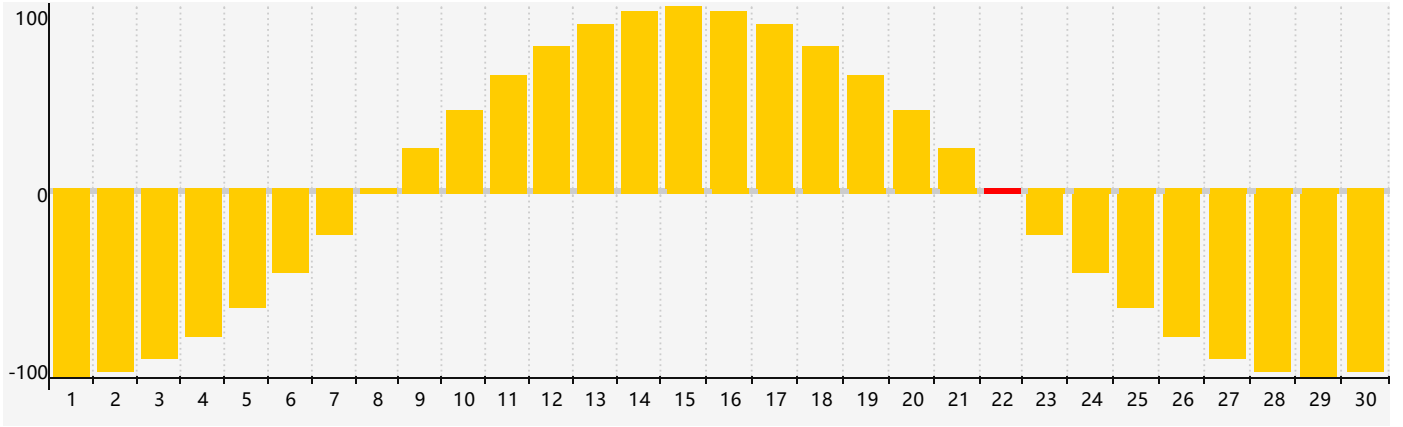

情感節律曲线图 - 2018年11月

公曆2018年十一月 農曆戊戌年 [狗年]

星期日	星期一	星期二	星期三	星期四	星期五	星期六
二十 28	廿一 29	廿二 30	廿三 31	廿四 1	廿五 2	廿六 3
廿七 4	廿八 5	廿九 6	立冬 三十 7	十月 初一 8	初二 9	初三 10
初四 11	初五 12	初六 13	初七 14	初八 15	初九 16	初十 17
十一 18	十二 19	十三 20	十四 21	小雪 十五 22 情感臨界日	十六 23	十七 24
十八 25	十九 26	二十 27	廿一 28	廿二 29	廿三 30	廿四 1