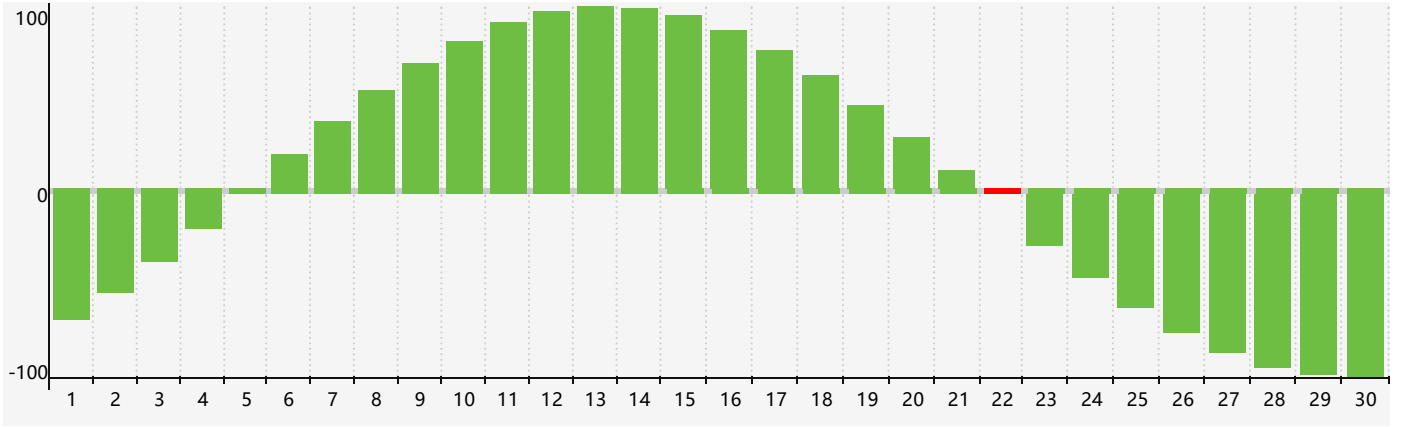

### 智力節律曲线图 - 2018年11月

公曆2018年十一月 農曆戊戌年 [狗年]

星期日	星期一	星期二	星期三	星期四	星期五	星期六
二十 28	廿一 29	廿二 30	廿三 31	廿四 1	廿五 2	廿六 3
廿七 4	廿八 5	廿九 6	立冬 三十 7	十月 初一 8	初二 9	初三 10
初四 11	初五 12	初六 13	初七 14	初八 15	初九 16	初十 17
十一 18	十二 19	十三 20	十四 21	小雪 十五 22 智力臨界日	十六 23	十七 24
十八 25	十九 26	二十 27	廿一 28	廿二 29	廿三 30	廿四 1