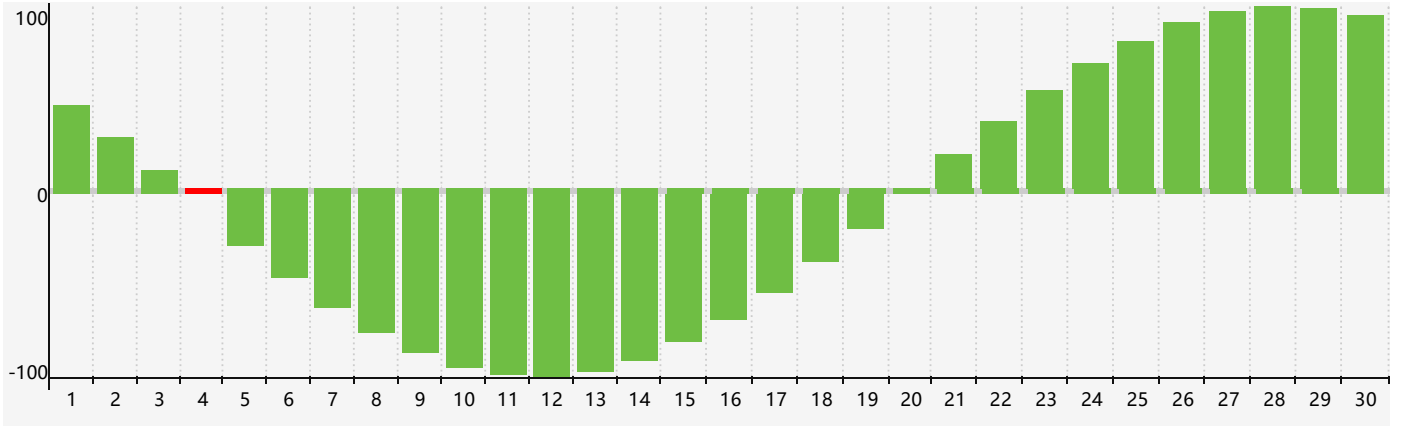

智力節律曲线图 - 2018年11月

公曆2018年十一月 農曆戊戌年 [狗年]

星期日	星期一	星期二	星期三	星期四	星期五	星期六
二十 28	廿一 29	廿二 30	廿三 31	廿四 1	廿五 2	廿六 3
廿七 4 智力臨界日	廿八 5	廿九 6	立冬三十 7	十月初一 8	初二 9	初三 10
初四 11	初五 12	初六 13	初七 14	初八 15	初九 16	初十 17
十一 18	十二 19	十三 20	十四 21	小雪十五 22	十六 23	十七 24
十八 25	十九 26	二十 27	廿一 28	廿二 29	廿三 30	廿四 1