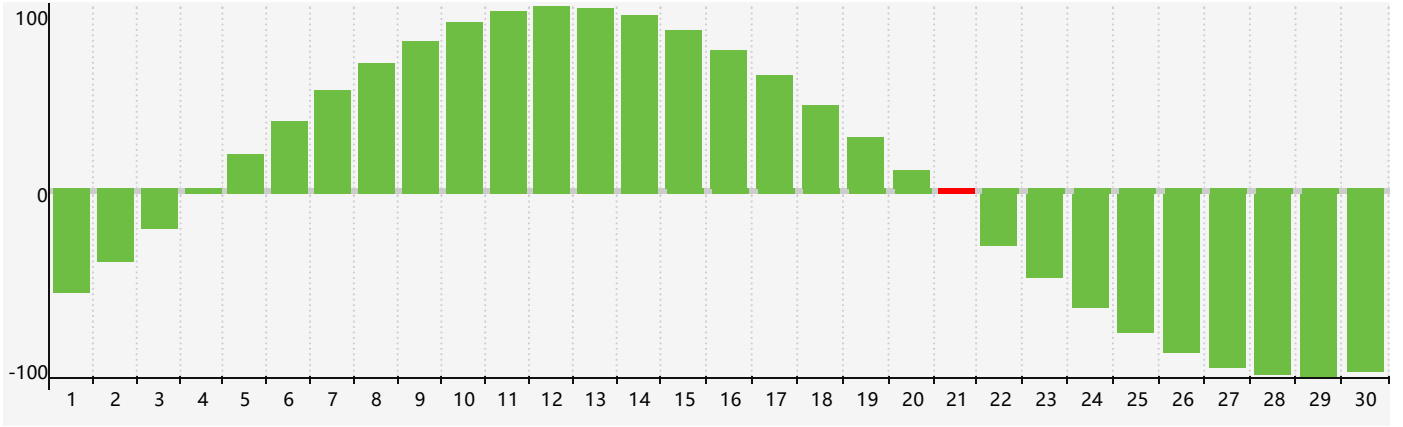

### 智力節律曲线图 - 2018年11月

公曆2018年十一月 農曆戊戌年 [狗年]

| 星期日   | 星期一   | 星期二   | 星期三            | 星期四         | 星期五   | 星期六   |
|-------|-------|-------|----------------|-------------|-------|-------|
| 二十 28 | 廿一 29 | 廿二 30 | 廿三 31          | 廿四 1        | 廿五 2  | 廿六 3  |
| 廿七 4  | 廿八 5  | 廿九 6  | 立冬<br>三十 7     | 十月<br>初一 8  | 初二 9  | 初三 10 |
| 初四 11 | 初五 12 | 初六 13 | 初七 14          | 初八 15       | 初九 16 | 初十 17 |
| 十一 18 | 十二 19 | 十三 20 | 十四 21<br>智力臨界日 | 小雪<br>十五 22 | 十六 23 | 十七 24 |
| 十八 25 | 十九 26 | 二十 27 | 廿一 28          | 廿二 29       | 廿三 30 | 廿四 1  |