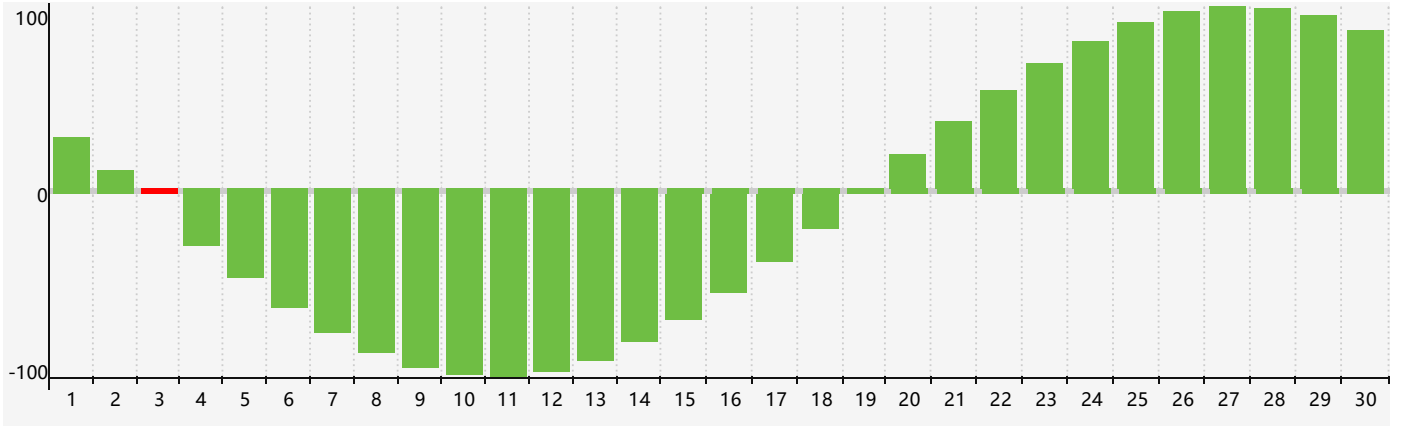

智力節律曲线图 - 2018年11月

公曆2018年十一月 農曆戊戌年 [狗年]

星期日	星期一	星期二	星期三	星期四	星期五	星期六
二十 28	廿一 29	廿二 30	廿三 31	廿四 1	廿五 2	廿六 3 智力臨界日
廿七 4	廿八 5	廿九 6	立冬 三十 7	十月 初一 8	初二 9	初三 10
初四 11	初五 12	初六 13	初七 14	初八 15	初九 16	初十 17
十一 18	十二 19	十三 20	十四 21	小雪 十五 22	十六 23	十七 24
十八 25	十九 26	二十 27	廿一 28	廿二 29	廿三 30	廿四 1