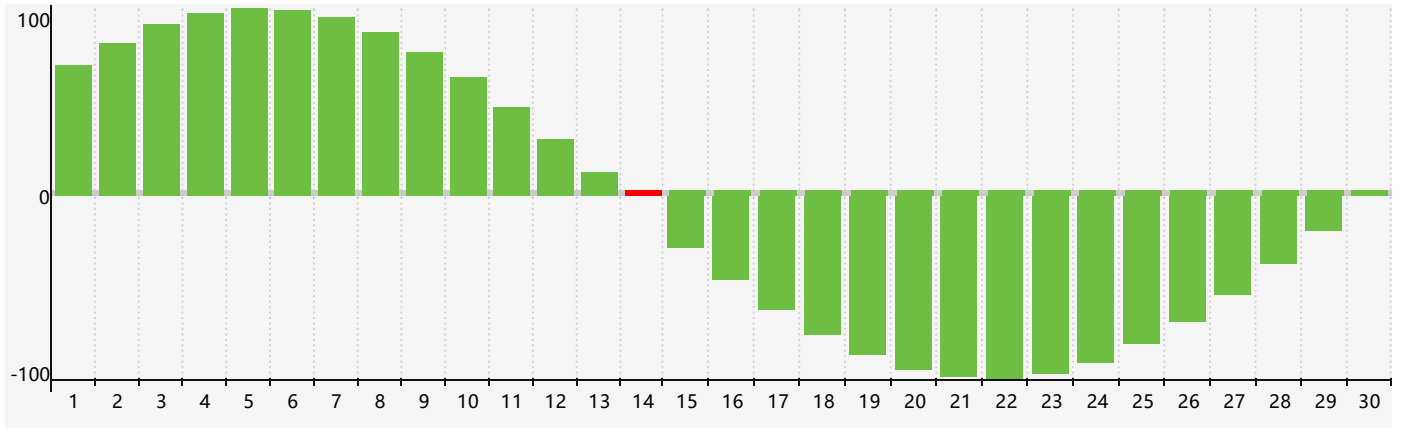

智力節律曲线图 - 2018年11月

公曆2018年十一月 農曆戊戌年 [狗年]

星期日	星期一	星期二	星期三	星期四	星期五	星期六
二十 28	廿一 29	廿二 30	廿三 31	廿四 1	廿五 2	廿六 3
廿七 4	廿八 5	廿九 6	立冬 三十 7	十月 初一 8	初二 9	初三 10
初四 11	初五 12	初六 13	初七 14 智力臨界日	初八 15	初九 16	初十 17
十一 18	十二 19	十三 20	十四 21	小雪 十五 22	十六 23	十七 24
十八 25	十九 26	二十 27	廿一 28	廿二 29	廿三 30	廿四 1