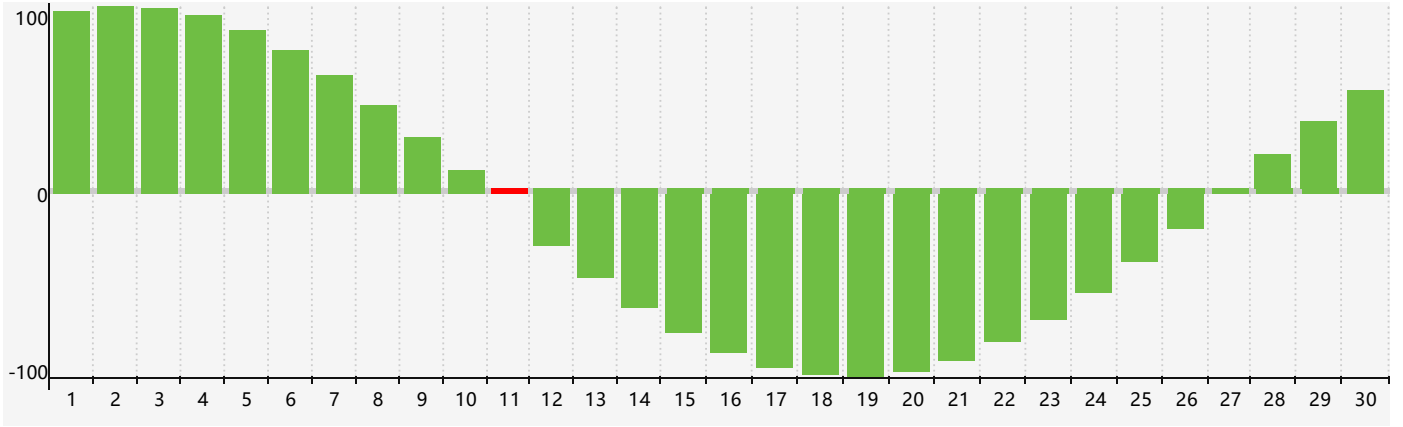

智力節律曲线图 - 2018年11月

公曆2018年十一月 農曆戊戌年 [狗年]

星期日	星期一	星期二	星期三	星期四	星期五	星期六
二十 28	廿一 29	廿二 30	廿三 31	廿四 1	廿五 2	廿六 3
廿七 4	廿八 5	廿九 6	立冬 三十 7	十月 初一 8	初二 9	初三 10
初四 11 智力臨界日	初五 12	初六 13	初七 14	初八 15	初九 16	初十 17
十一 18	十二 19	十三 20	十四 21	小雪 十五 22	十六 23	十七 24
十八 25	十九 26	二十 27	廿一 28	廿二 29	廿三 30	廿四 1