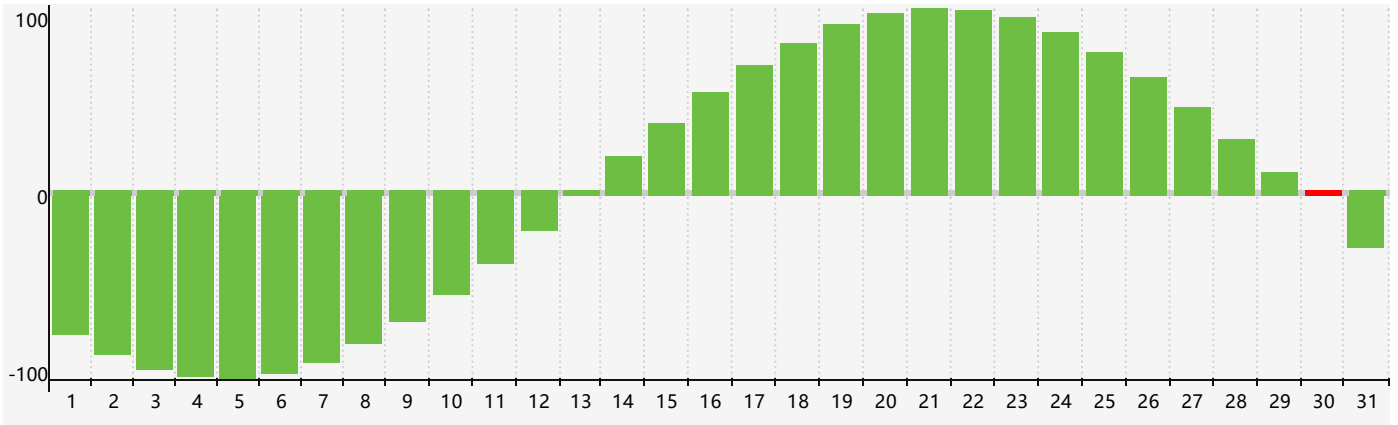

智力節律曲线图 - 2018年12月

情感節律曲线图 - 2018年12月

身體節律曲线图 - 2018年12月

公曆2018年十二月 農曆戊戌年 [狗年]

星期日	星期一	星期二	星期三	星期四	星期五	星期六
十八 25 情感臨界日	十九 26	二十 27 智力臨界日	廿一 28	廿二 29	廿三 30	廿四 1
廿五 2	廿六 3	廿七 4	廿八 5	廿九 6	大雪 初一 7	初二 8
初三 9	初四 10	初五 11	初六 12	初七 13	初八 14	初九 15 身體臨界日
初十 16	十一 17	十二 18	十三 19	十四 20	十五 21	冬至 十六 22
十七 23 情感臨界日	十八 24	十九 25	二十 26	廿一 27	廿二 28	廿三 29
廿四 30 智力臨界日	廿五 31	廿六 1	廿七 2	廿八 3	廿九 4	小寒 三十 5