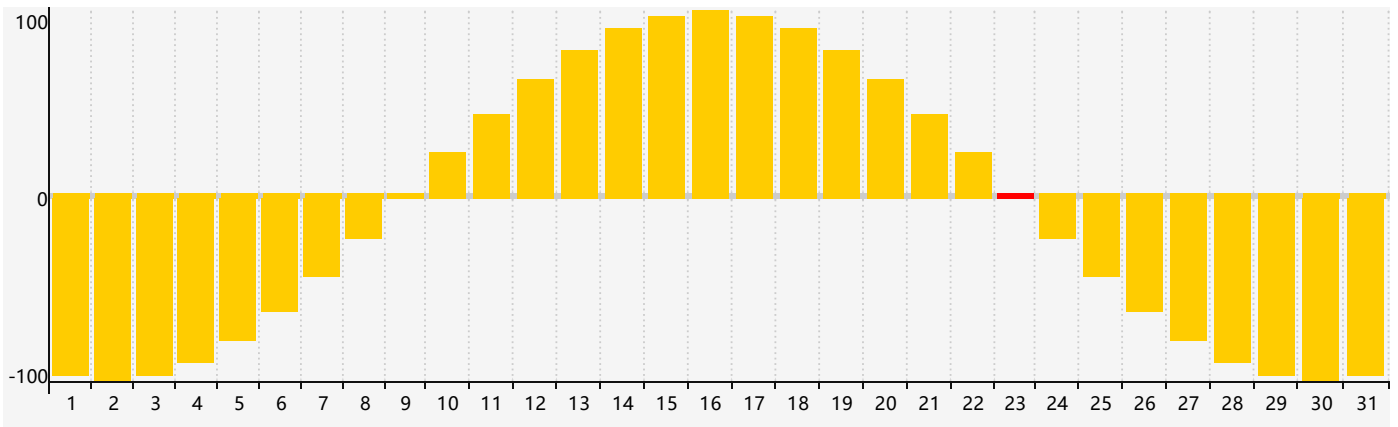

智力節律曲线图 - 2018年12月

情感節律曲线图 - 2018年12月

身體節律曲线图 - 2018年12月

公曆2018年十二月 農曆戊戌年 [狗年]

星期日	星期一	星期二	星期三	星期四	星期五	星期六
十八 25 情感臨界日	十九 26	二十 27 智力臨界日	廿一 28	廿二 29	廿三 30	廿四 1
廿五 2	廿六 3	廿七 4	廿八 5	廿九 6	大雪 初一 7	初二 8
初三 9	初四 10	初五 11	初六 12	初七 13	初八 14	初九 15 身體臨界日
初十 16	十一 17	十二 18	十三 19	十四 20	十五 21	冬至 十六 22
十七 23 情感臨界日	十八 24	十九 25	二十 26	廿一 27	廿二 28	廿三 29
廿四 30 智力臨界日	廿五 31	廿六 1	廿七 2	廿八 3	廿九 4	小寒 三十 5