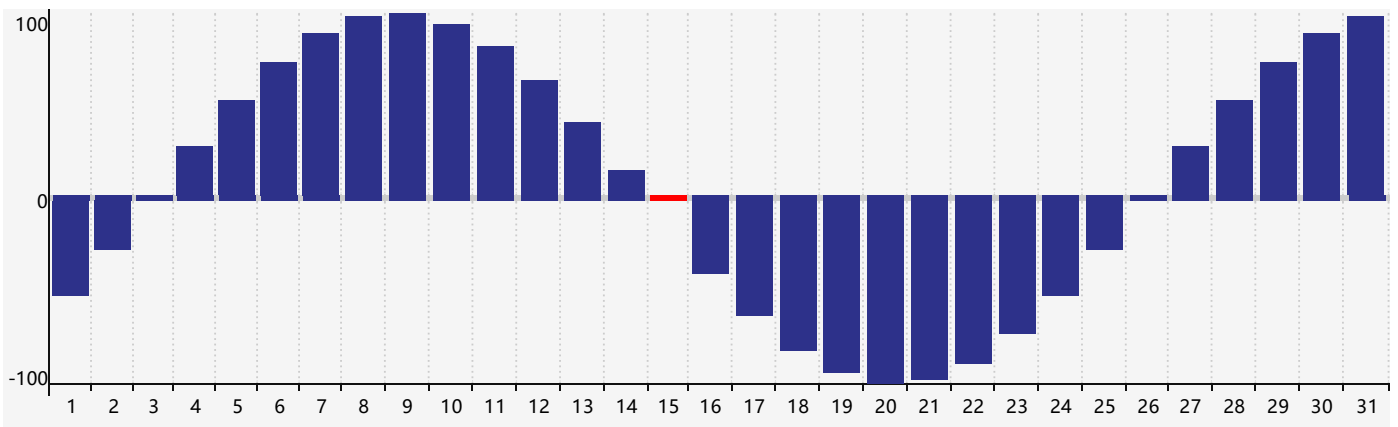

智力節律曲线图 - 2018年12月

情感節律曲线图 - 2018年12月

身體節律曲线图 - 2018年12月

公曆2018年十二月 農曆戊戌年 [狗年]

星期日	星期一	星期二	星期三	星期四	星期五	星期六
十八 25 情感臨界日	十九 26	二十 27 智力臨界日	廿一 28	廿二 29	廿三 30	廿四 1
廿五 2	廿六 3	廿七 4	廿八 5	廿九 6	大雪 初一 7	初二 8
初三 9	初四 10	初五 11	初六 12	初七 13	初八 14	初九 15 身體臨界日
初十 16	十一 17	十二 18	十三 19	十四 20	十五 21	冬至 十六 22
十七 23 情感臨界日	十八 24	十九 25	二十 26	廿一 27	廿二 28	廿三 29
廿四 30 智力臨界日	廿五 31	廿六 1	廿七 2	廿八 3	廿九 4	小寒 三十 5