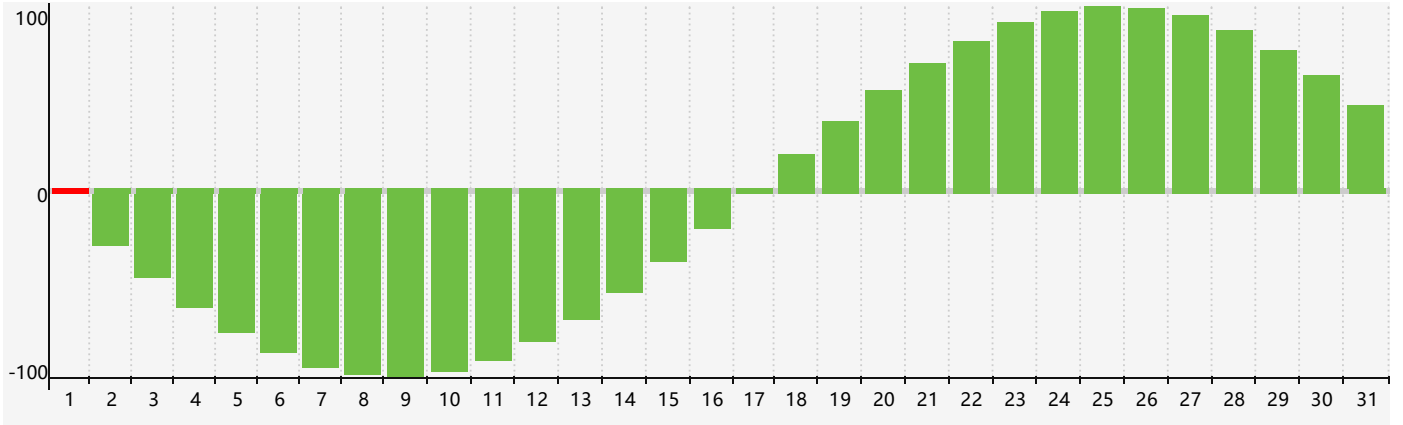

智力節律曲线图 - 2018年12月

情感節律曲线图 - 2018年12月

身體節律曲线图 - 2018年12月

公曆2018年十二月 農曆戊戌年 [狗年]

星期日	星期一	星期二	星期三	星期四	星期五	星期六
十八 25	十九 26	二十 27	廿一 28	廿二 29	廿三 30	廿四 1 智力臨界日
廿五 2	廿六 3	廿七 4	廿八 5 身體臨界日	廿九 6	大雪 7 初一	初二 8
初三 9 情感臨界日	初四 10	初五 11	初六 12	初七 13	初八 14	初九 15
初十 16	十一 17	十二 18	十三 19	十四 20	十五 21	冬至 22 十六
十七 23	十八 24	十九 25	二十 26	廿一 27	廿二 28 身體臨界日	廿三 29
廿四 30	廿五 31	廿六 1	廿七 2	廿八 3 智力臨界日	廿九 4	小寒 5 三十