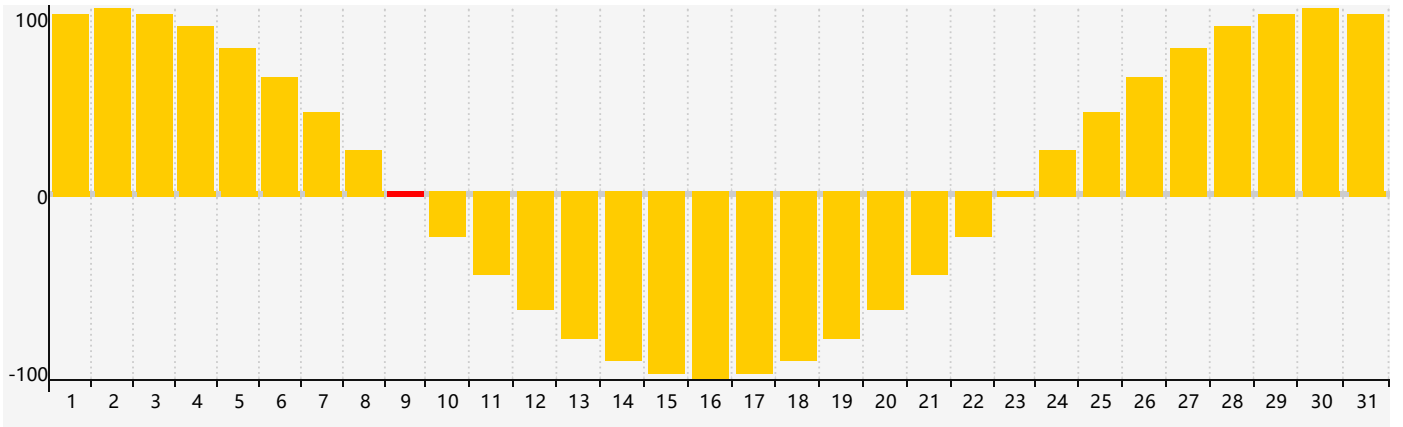

智力節律曲线图 - 2018年12月

情感節律曲线图 - 2018年12月

身體節律曲线图 - 2018年12月

公曆2018年十二月 農曆戊戌年 [狗年]

星期日	星期一	星期二	星期三	星期四	星期五	星期六
十八 25	十九 26	二十 27	廿一 28	廿二 29	廿三 30	廿四 1 智力臨界日
廿五 2	廿六 3	廿七 4	廿八 5 身體臨界日	廿九 6	大雪 7 初一	初二 8
初三 9 情感臨界日	初四 10	初五 11	初六 12	初七 13	初八 14	初九 15
初十 16	十一 17	十二 18	十三 19	十四 20	十五 21	冬至 22 十六
十七 23	十八 24	十九 25	二十 26	廿一 27	廿二 28 身體臨界日	廿三 29
廿四 30	廿五 31	廿六 1	廿七 2	廿八 3 智力臨界日	廿九 4	小寒 5 三十