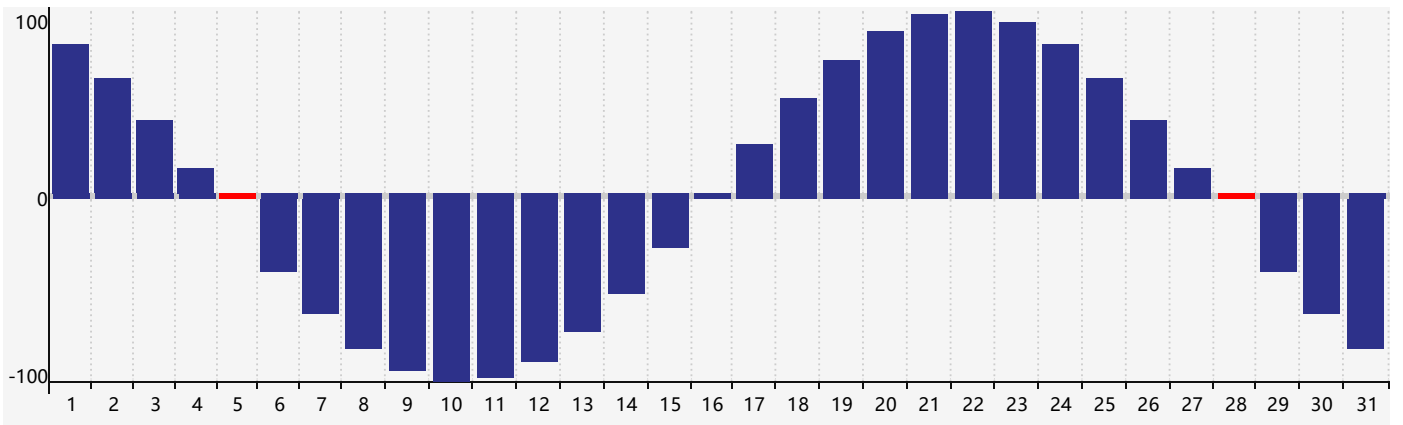

智力節律曲线图 - 2018年12月

情感節律曲线图 - 2018年12月

身體節律曲线图 - 2018年12月

公曆2018年十二月 農曆戊戌年 [狗年]

星期日	星期一	星期二	星期三	星期四	星期五	星期六
十八 25	十九 26	二十 27	廿一 28	廿二 29	廿三 30	廿四 1 智力臨界日
廿五 2	廿六 3	廿七 4	廿八 5 身體臨界日	廿九 6	大雪 7 初一	初二 8
初三 9 情感臨界日	初四 10	初五 11	初六 12	初七 13	初八 14	初九 15
初十 16	十一 17	十二 18	十三 19	十四 20	十五 21	冬至 22 十六
十七 23	十八 24	十九 25	二十 26	廿一 27	廿二 28 身體臨界日	廿三 29
廿四 30	廿五 31	廿六 1	廿七 2	廿八 3 智力臨界日	廿九 4	小寒 5 三十