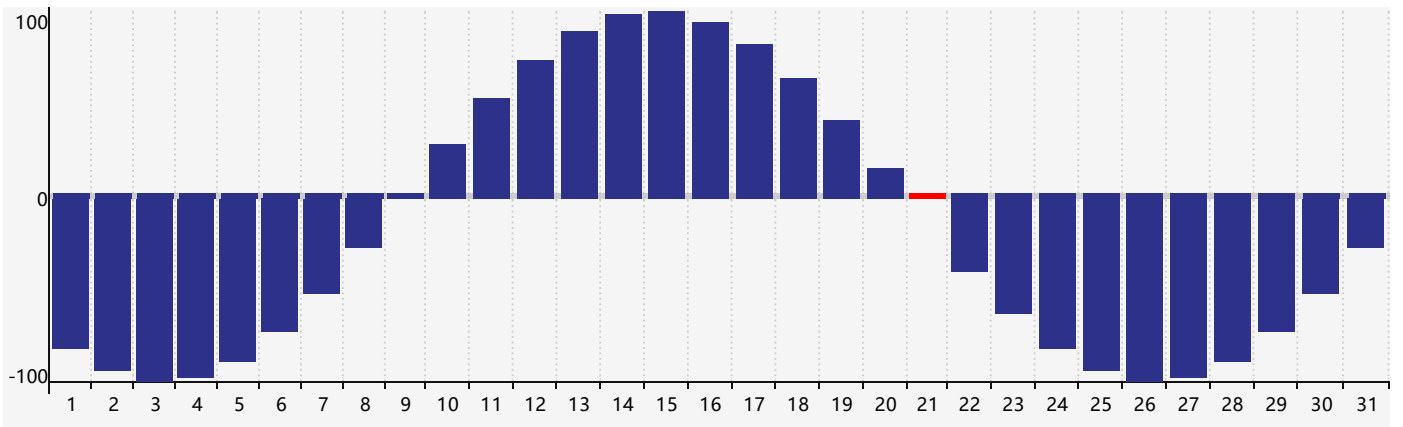

智力節律曲线图 - 2018年12月

情感節律曲线图 - 2018年12月

身體節律曲线图 - 2018年12月

公曆2018年十二月 農曆戊戌年 [狗年]

星期日	星期一	星期二	星期三	星期四	星期五	星期六
十八 25 	十九 26 	二十 27 	廿一 28 身體臨界日 	廿二 29 	廿三 30 	廿四 1
廿五 2 情感臨界日 	廿六 3 	廿七 4 	廿八 5 	廿九 6 	大雪 初一 7 	初二 8
初三 9 	初四 10 	初五 11 	初六 12 智力臨界日 	初七 13 	初八 14 	初九 15
初十 16 	十一 17 	十二 18 	十三 19 	十四 20 	十五 21 身體臨界日 	冬至 十六 22
十七 23 	十八 24 	十九 25 	二十 26 	廿一 27 	廿二 28 	廿三 29
廿四 30 情感臨界日 	廿五 31 	廿六 1 	廿七 2 	廿八 3 	廿九 4 	小寒 三十 5