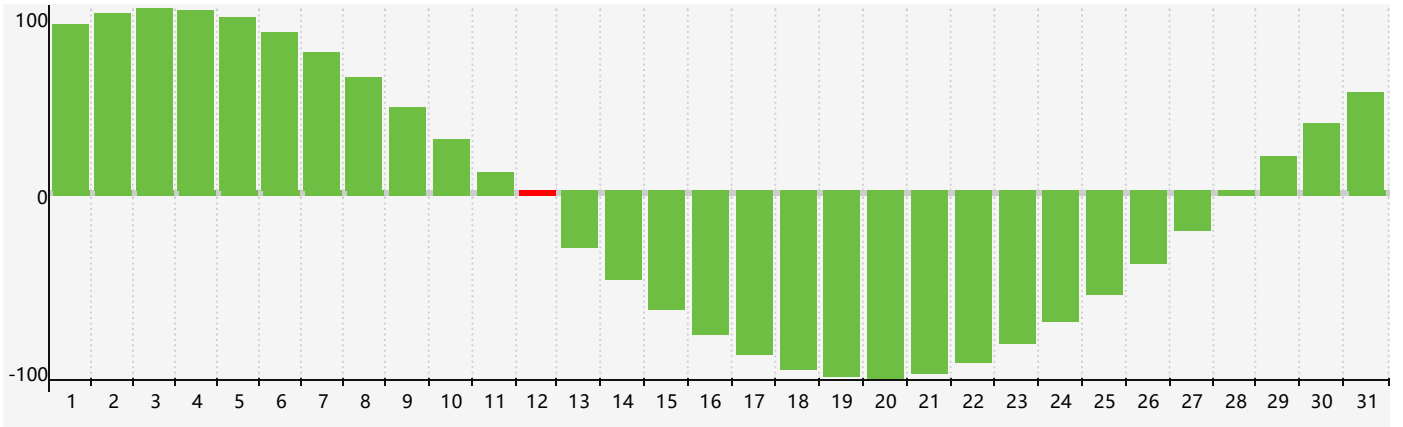

智力節律曲线图 - 2018年12月

情感節律曲线图 - 2018年12月

身體節律曲线图 - 2018年12月

公曆2018年十二月 農曆戊戌年 [狗年]

星期日	星期一	星期二	星期三	星期四	星期五	星期六
十八 25 	十九 26 	二十 27 	廿一 28 身體臨界日 	廿二 29 	廿三 30 	廿四 1
廿五 2 情感臨界日 	廿六 3 	廿七 4 	廿八 5 	廿九 6 	大雪 初一 7 	初二 8
初三 9 	初四 10 	初五 11 	初六 12 智力臨界日 	初七 13 	初八 14 	初九 15
初十 16 	十一 17 	十二 18 	十三 19 	十四 20 	十五 21 身體臨界日 	冬至 十六 22
十七 23 	十八 24 	十九 25 	二十 26 	廿一 27 	廿二 28 	廿三 29
廿四 30 情感臨界日 	廿五 31 	廿六 1 	廿七 2 	廿八 3 	廿九 4 	小寒 三十 5