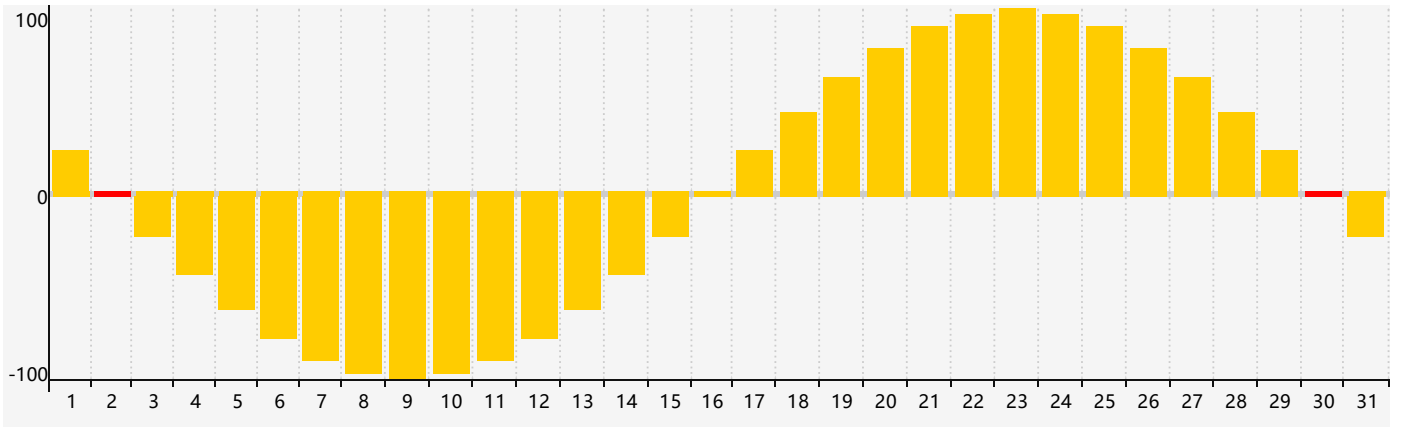

智力節律曲线图 - 2018年12月

情感節律曲线图 - 2018年12月

身體節律曲线图 - 2018年12月

公曆2018年十二月 農曆戊戌年 [狗年]

星期日	星期一	星期二	星期三	星期四	星期五	星期六
十八 25 	十九 26 	二十 27 	廿一 28 身體臨界日 	廿二 29 	廿三 30 	廿四 1
廿五 2 情感臨界日 	廿六 3 	廿七 4 	廿八 5 	廿九 6 	大雪 初一 7 	初二 8
初三 9 	初四 10 	初五 11 	初六 12 智力臨界日 	初七 13 	初八 14 	初九 15
初十 16 	十一 17 	十二 18 	十三 19 	十四 20 	十五 21 身體臨界日 	冬至 十六 22
十七 23 	十八 24 	十九 25 	二十 26 	廿一 27 	廿二 28 	廿三 29
廿四 30 情感臨界日 	廿五 31 	廿六 1 	廿七 2 	廿八 3 	廿九 4 	小寒 三十 5