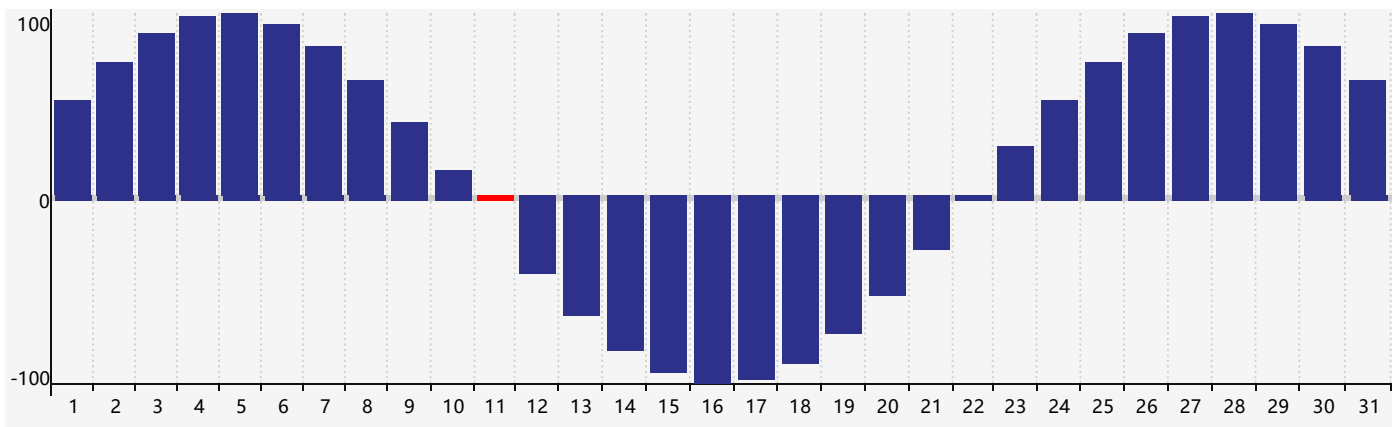

### 智力節律曲线图 - 2018年12月

### 情感節律曲线图 - 2018年12月

### 身體節律曲线图 - 2018年12月

公曆2018年十二月 農曆戊戌年 [狗年]

星期日	星期一	星期二	星期三	星期四	星期五	星期六
十八 25	十九 26 智力臨界日	二十 27	廿一 28	廿二 29	廿三 30 情感臨界日	廿四 1
廿五 2	廿六 3	廿七 4	廿八 5	廿九 6	大雪 初一 7	初二 8
初三 9	初四 10	初五 11 身體臨界日	初六 12	初七 13	初八 14	初九 15
初十 16	十一 17	十二 18	十三 19	十四 20	十五 21	冬至 十六 22
十七 23	十八 24	十九 25	二十 26	廿一 27	廿二 28 情感臨界日	廿三 29 智力臨界日
廿四 30	廿五 31	廿六 1	廿七 2	廿八 3 身體臨界日	廿九 4	小寒 三十 5