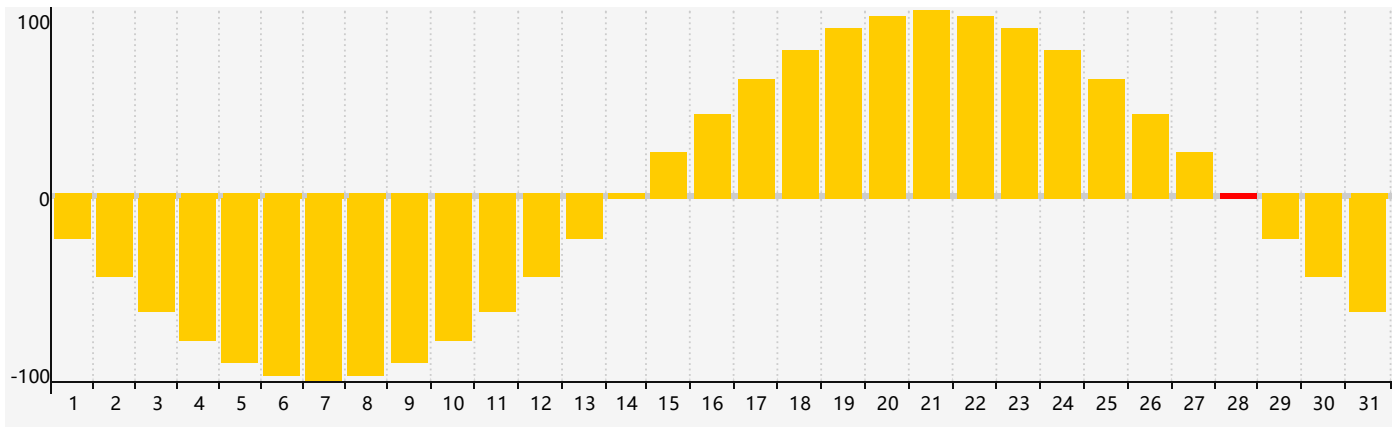

### 智力節律曲线图 - 2018年12月

### 情感節律曲线图 - 2018年12月

### 身體節律曲线图 - 2018年12月

公曆2018年十二月 農曆戊戌年 [狗年]

星期日	星期一	星期二	星期三	星期四	星期五	星期六
十八 25	十九 26 智力臨界日	二十 27	廿一 28	廿二 29	廿三 30 情感臨界日	廿四 1
廿五 2	廿六 3	廿七 4	廿八 5	廿九 6	大雪 初一 7	初二 8
初三 9	初四 10	初五 11 身體臨界日	初六 12	初七 13	初八 14	初九 15
初十 16	十一 17	十二 18	十三 19	十四 20	十五 21	冬至 十六 22
十七 23	十八 24	十九 25	二十 26	廿一 27	廿二 28 情感臨界日	廿三 29 智力臨界日
廿四 30	廿五 31	廿六 1	廿七 2	廿八 3 身體臨界日	廿九 4	小寒 三十 5