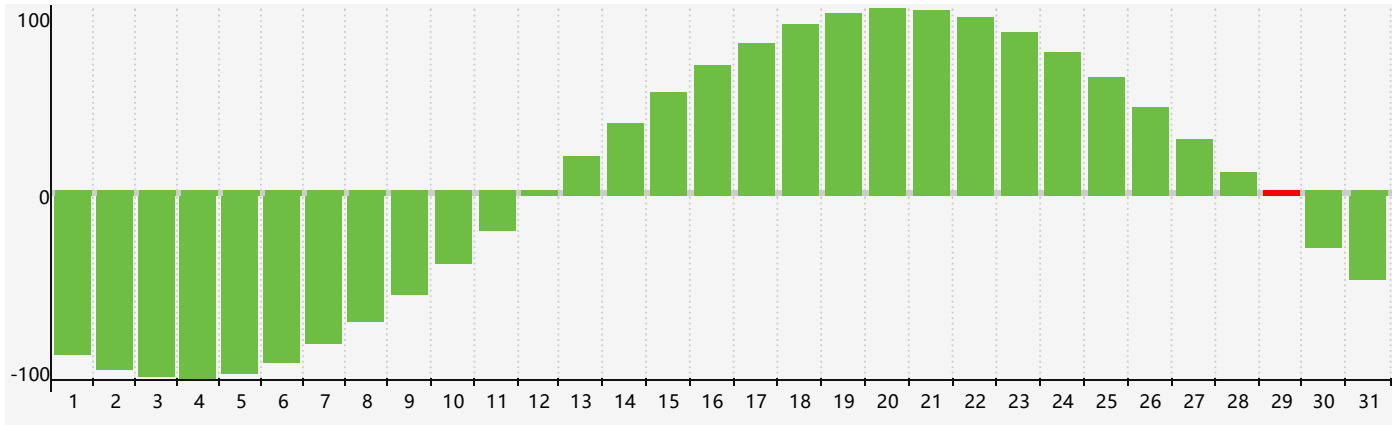

### 智力節律曲线图 - 2018年12月

### 情感節律曲线图 - 2018年12月

### 身體節律曲线图 - 2018年12月

公曆2018年十二月 農曆戊戌年 [狗年]

星期日	星期一	星期二	星期三	星期四	星期五	星期六
十八 25	十九 26 智力臨界日	二十 27	廿一 28	廿二 29	廿三 30 情感臨界日	廿四 1
廿五 2	廿六 3	廿七 4	廿八 5	廿九 6	大雪 初一 7	初二 8
初三 9	初四 10	初五 11 身體臨界日	初六 12	初七 13	初八 14	初九 15
初十 16	十一 17	十二 18	十三 19	十四 20	十五 21	冬至 十六 22
十七 23	十八 24	十九 25	二十 26	廿一 27	廿二 28 情感臨界日	廿三 29 智力臨界日
廿四 30	廿五 31	廿六 1	廿七 2	廿八 3 身體臨界日	廿九 4	小寒 三十 5