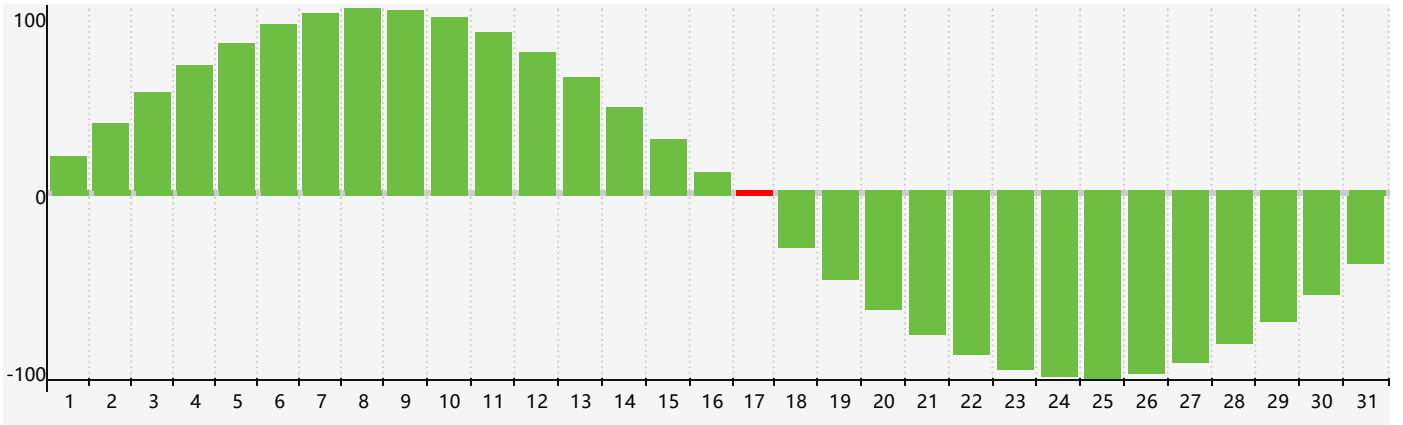

### 智力節律曲线图 - 2018年12月

### 情感節律曲线图 - 2018年12月

### 身體節律曲线图 - 2018年12月

公曆2018年十二月 農曆戊戌年 [狗年]

星期日	星期一	星期二	星期三	星期四	星期五	星期六
十八 25 身體臨界日 	十九 26 	二十 27 	廿一 28 	廿二 29 	廿三 30 	廿四 1 
廿五 2 	廿六 3 	廿七 4 	廿八 5 	廿九 6 	大雪 初一 7 	初二 8 
初三 9 	初四 10 	初五 11 	初六 12 	初七 13 	初八 14 	初九 15 
初十 16 	十一 17 智力臨界日 	十二 18 身體臨界日 	十三 19 	十四 20 	十五 21 	冬至 十六 22 情感臨界日 
十七 23 	十八 24 	十九 25 	二十 26 	廿一 27 	廿二 28 	廿三 29 
廿四 30 	廿五 31 	廿六 1 	廿七 2 	廿八 3 	廿九 4 	小寒 三十 5 