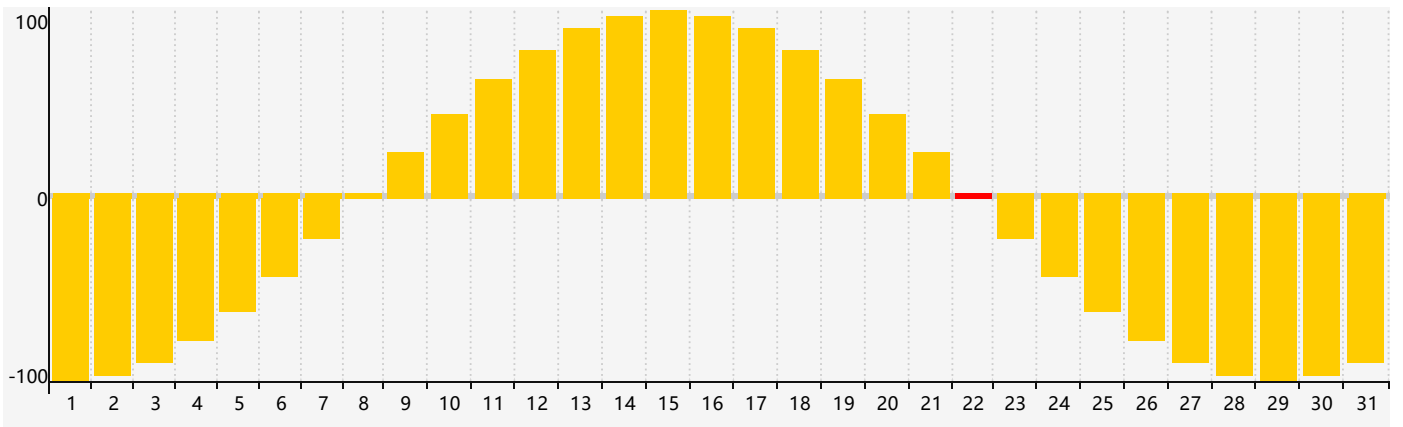

### 智力節律曲线图 - 2018年12月

### 情感節律曲线图 - 2018年12月

### 身體節律曲线图 - 2018年12月

公曆2018年十二月 農曆戊戌年 [狗年]

星期日	星期一	星期二	星期三	星期四	星期五	星期六
十八 25 身體臨界日 	十九 26 	二十 27 	廿一 28 	廿二 29 	廿三 30 	廿四 1 
廿五 2 	廿六 3 	廿七 4 	廿八 5 	廿九 6 	大雪 初一 7 	初二 8 
初三 9 	初四 10 	初五 11 	初六 12 	初七 13 	初八 14 	初九 15 
初十 16 	十一 17 智力臨界日 	十二 18 身體臨界日 	十三 19 	十四 20 	十五 21 	冬至 十六 22 情感臨界日 
十七 23 	十八 24 	十九 25 	二十 26 	廿一 27 	廿二 28 	廿三 29 
廿四 30 	廿五 31 	廿六 1 	廿七 2 	廿八 3 	廿九 4 	小寒 三十 5 