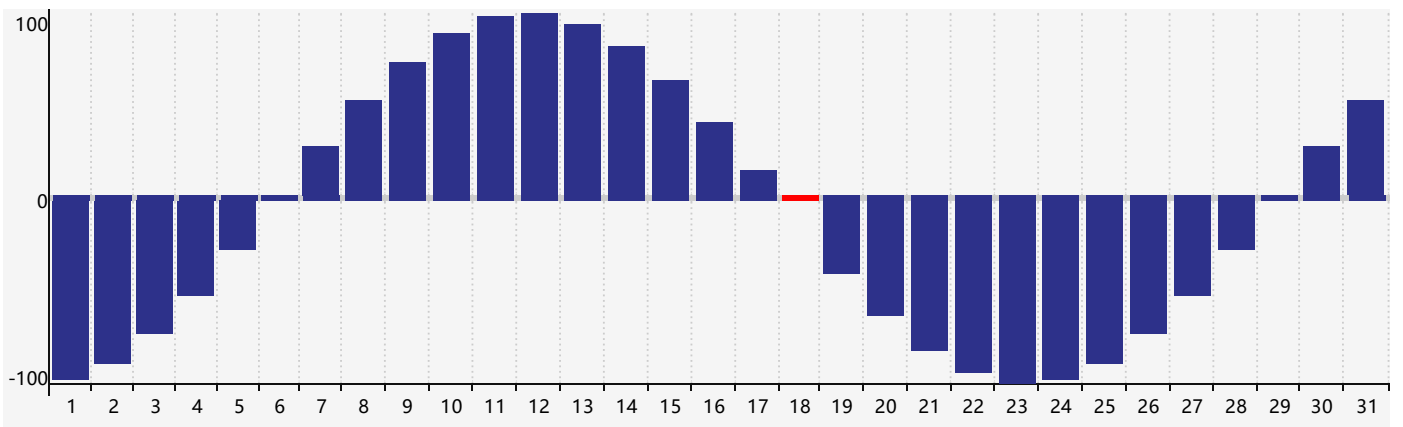

### 智力節律曲线图 - 2018年12月

### 情感節律曲线图 - 2018年12月

### 身體節律曲线图 - 2018年12月

公曆2018年十二月 農曆戊戌年 [狗年]

星期日	星期一	星期二	星期三	星期四	星期五	星期六
十八 25 身體臨界日 	十九 26 	二十 27 	廿一 28 	廿二 29 	廿三 30 	廿四 1 
廿五 2 	廿六 3 	廿七 4 	廿八 5 	廿九 6 	大雪 初一 7 	初二 8 
初三 9 	初四 10 	初五 11 	初六 12 	初七 13 	初八 14 	初九 15 
初十 16 	十一 17 智力臨界日 	十二 18 身體臨界日 	十三 19 	十四 20 	十五 21 	冬至 十六 22 情感臨界日 
十七 23 	十八 24 	十九 25 	二十 26 	廿一 27 	廿二 28 	廿三 29 
廿四 30 	廿五 31 	廿六 1 	廿七 2 	廿八 3 	廿九 4 	小寒 三十 5 