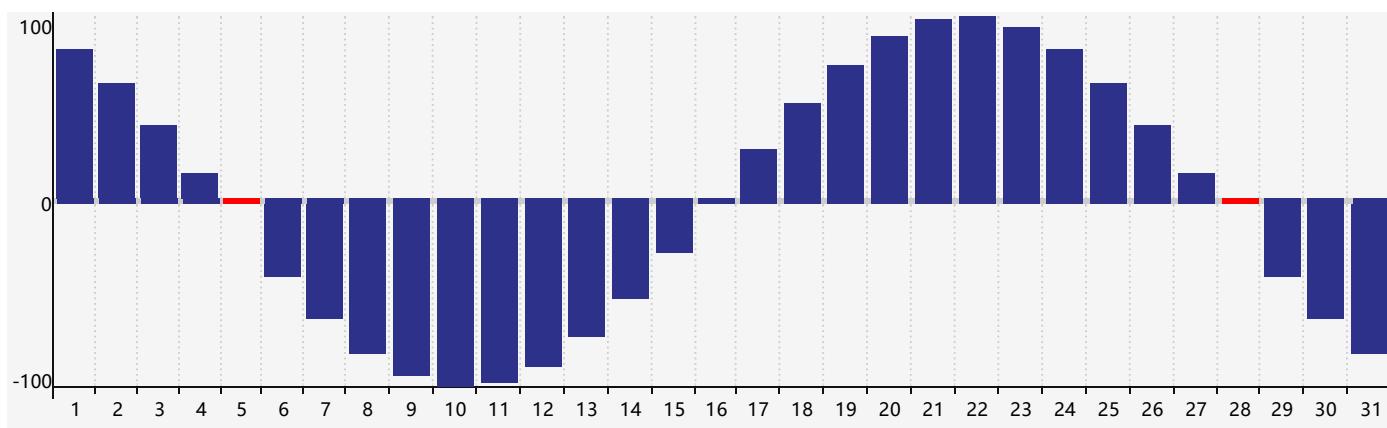

### 智力節律曲线图 - 2018年12月

### 情感節律曲线图 - 2018年12月

### 身體節律曲线图 - 2018年12月

公曆2018年十二月 農曆戊戌年 [狗年]

星期日	星期一	星期二	星期三	星期四	星期五	星期六
十八 25	十九 26	二十 27	廿一 28	廿二 29	廿三 30	廿四 1
廿五 2	廿六 3	廿七 4	廿八 5 身體臨界日	廿九 6	大雪 初一 7	初二 8
初三 9	初四 10 情感臨界日	初五 11	初六 12	初七 13	初八 14	初九 15
初十 16	十一 17	十二 18	十三 19	十四 20	十五 21	冬至 十六 22
十七 23	十八 24	十九 25	二十 26 智力臨界日	廿一 27	廿二 28 身體臨界日	廿三 29
廿四 30	廿五 31	廿六 1	廿七 2	廿八 3	廿九 4	小寒 三十 5