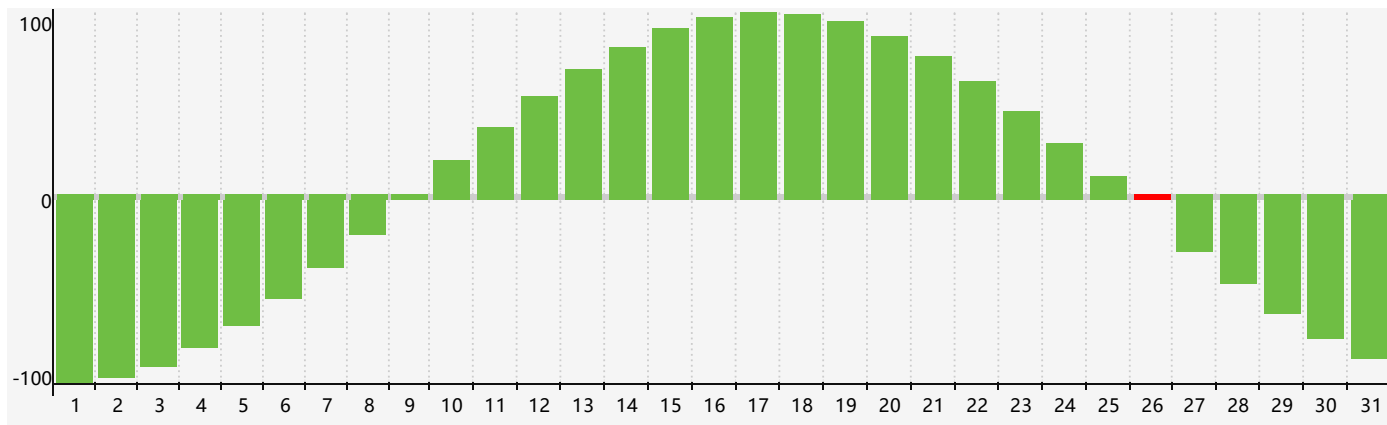

### 智力節律曲线图 - 2018年12月

### 情感節律曲线图 - 2018年12月

### 身體節律曲线图 - 2018年12月

公曆2018年十二月 農曆戊戌年 [狗年]

星期日	星期一	星期二	星期三	星期四	星期五	星期六
十八 25	十九 26	二十 27	廿一 28	廿二 29	廿三 30	廿四 1
廿五 2	廿六 3	廿七 4	廿八 5 身體臨界日	廿九 6	大雪 初一 7	初二 8
初三 9	初四 10 情感臨界日	初五 11	初六 12	初七 13	初八 14	初九 15
初十 16	十一 17	十二 18	十三 19	十四 20	十五 21	冬至 十六 22
十七 23	十八 24	十九 25	二十 26 智力臨界日	廿一 27	廿二 28 身體臨界日	廿三 29
廿四 30	廿五 31	廿六 1	廿七 2	廿八 3	廿九 4	小寒 三十 5