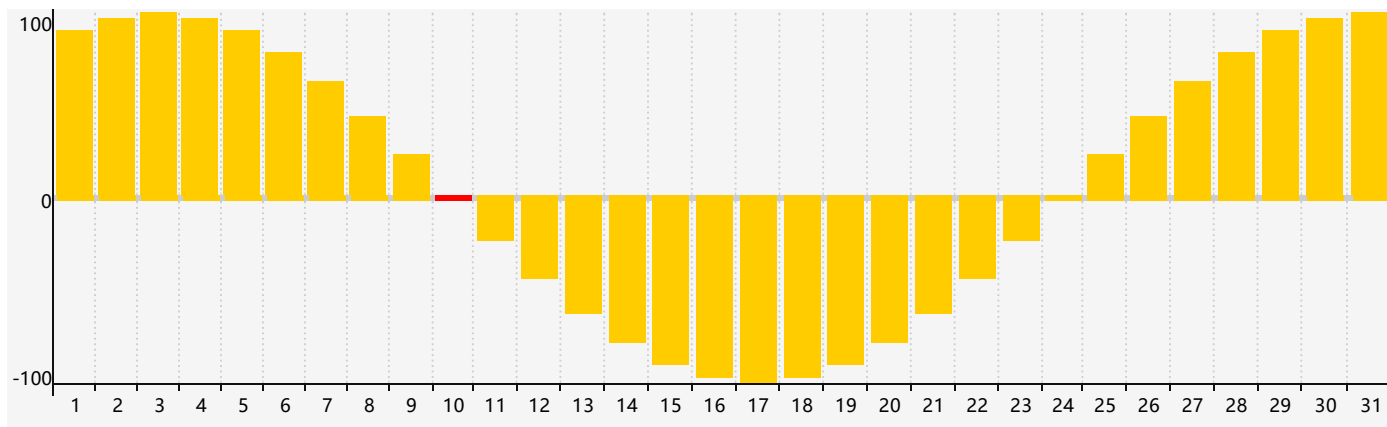

### 智力節律曲线图 - 2018年12月

### 情感節律曲线图 - 2018年12月

### 身體節律曲线图 - 2018年12月

公曆2018年十二月 農曆戊戌年 [狗年]

星期日	星期一	星期二	星期三	星期四	星期五	星期六
十八 25	十九 26	二十 27	廿一 28	廿二 29	廿三 30	廿四 1
廿五 2	廿六 3	廿七 4	廿八 5 身體臨界日	廿九 6	大雪 初一 7	初二 8
初三 9	初四 10 情感臨界日	初五 11	初六 12	初七 13	初八 14	初九 15
初十 16	十一 17	十二 18	十三 19	十四 20	十五 21	冬至 十六 22
十七 23	十八 24	十九 25	二十 26 智力臨界日	廿一 27	廿二 28 身體臨界日	廿三 29
廿四 30	廿五 31	廿六 1	廿七 2	廿八 3	廿九 4	小寒 三十 5